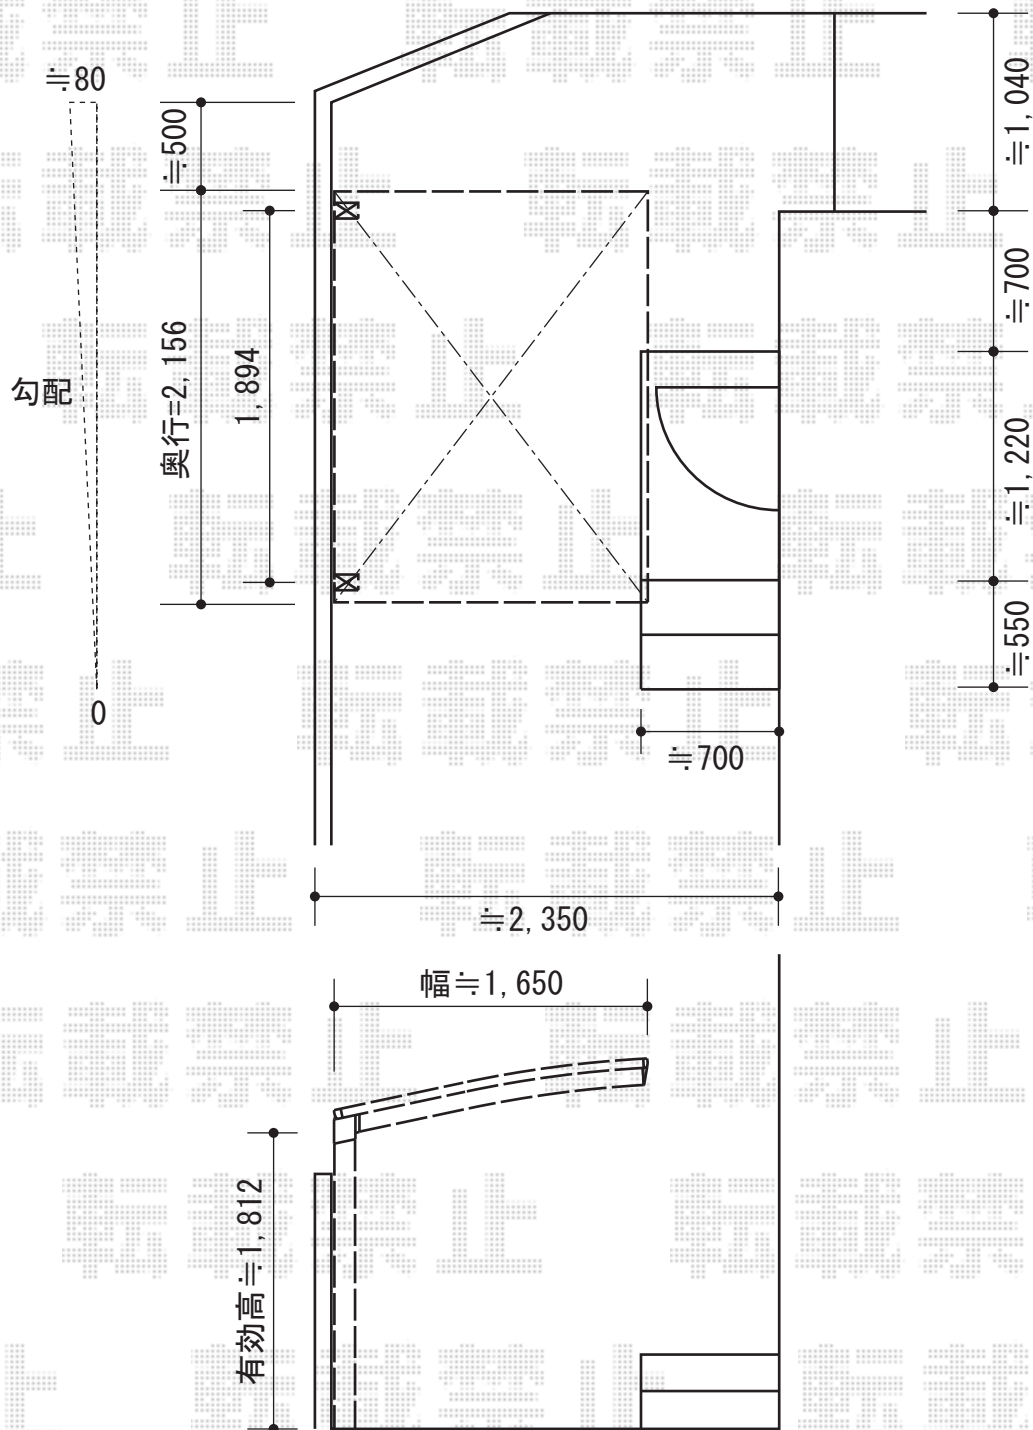

カーブパークシグマⅢ オープンタイプ 積雪～20cm対応

トステム カーブパークシグマⅢ オープンタイプ 積雪～20cm対応
 幅=1,801mm
 奥行=2,156mm
 色：ブラック
 屋根材：ポリカーボネート（ブルースモーク）
 柱仕様：標準柱仕様（有効高 約1,812mm）

現場状況や作図制限により概略図の内容と多少の違いが生じることがございます。
 施工時は、現場優先とさせて頂きたく思いますので、お立会い頂き、
 最終のご指示のほど、何卒、宜しくお願い致します。