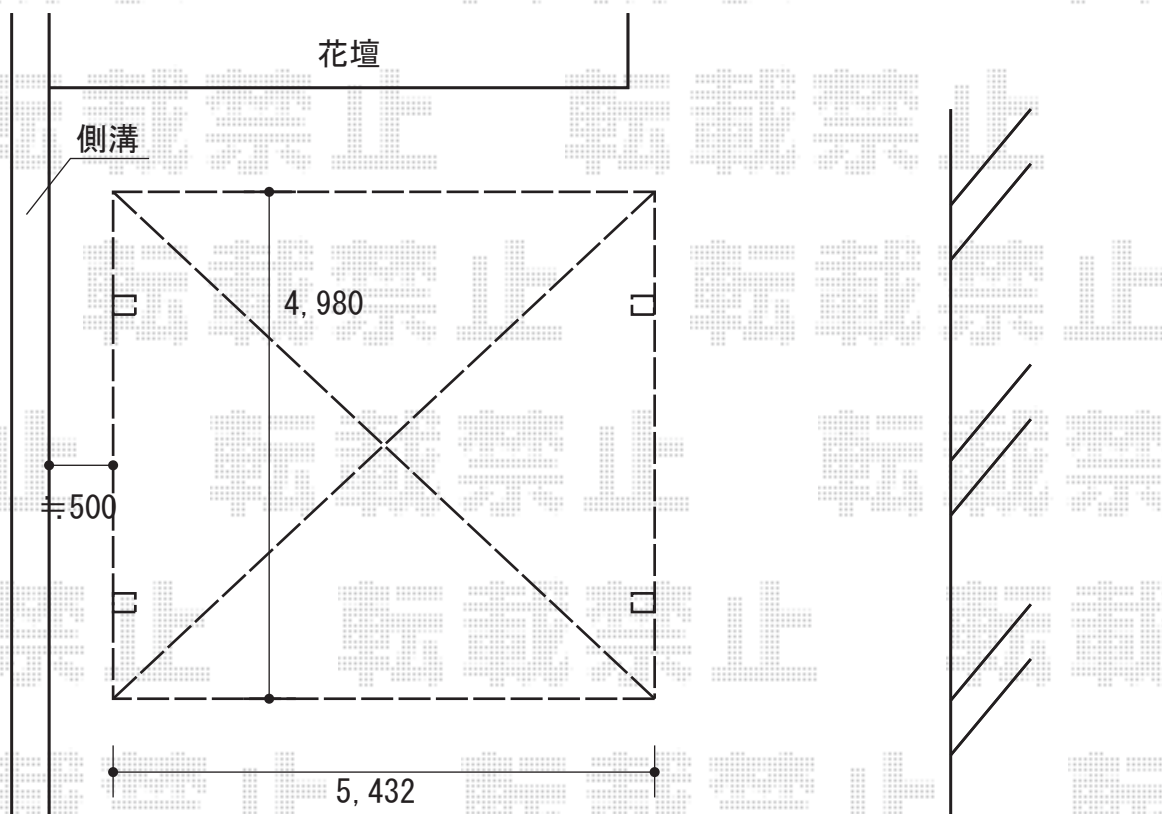

テールポートシグマⅢ ワイド 積雪～20cm対応

トステム テールポートシグマⅢ ワイド 積雪～20cm対応
幅=5,432mm
奥行=4,980mm
色：オータムブラウン
屋根材：ポリカーボネート（ブルースモーク）
柱仕様：標準柱仕様（有効高 約1,800mm）

現場状況や作図制限により概略図の内容と多少の違いが生じることがございます。
施工時は、現場優先とさせて頂きたく思いますので、お立会い頂き、
最終のご指示のほど、何卒、宜しくお願い致します。