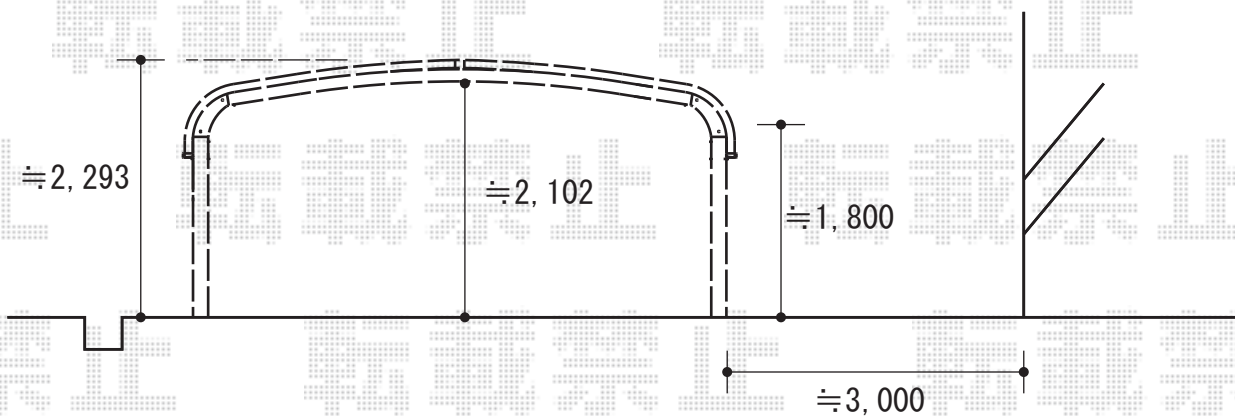

テールポートシグマⅢ ワイド 積雪～20cm対応

トステム テールポートシグマⅢ ワイド 積雪～20cm対応
幅=5,432mm
奥行=4,980mm
色：オータムブラウン
屋根材：ポリカーボネート（ブルースモーク）
柱仕様：標準柱仕様（有効高 約1,800mm）

現場状況や作図制限により概略図の内容と多少の違いが生じることがございます。
施工時は、現場優先とさせて頂きたく思いますので、お立会い頂き、
最終のご指示のほど、何卒、宜しくお願い致します。