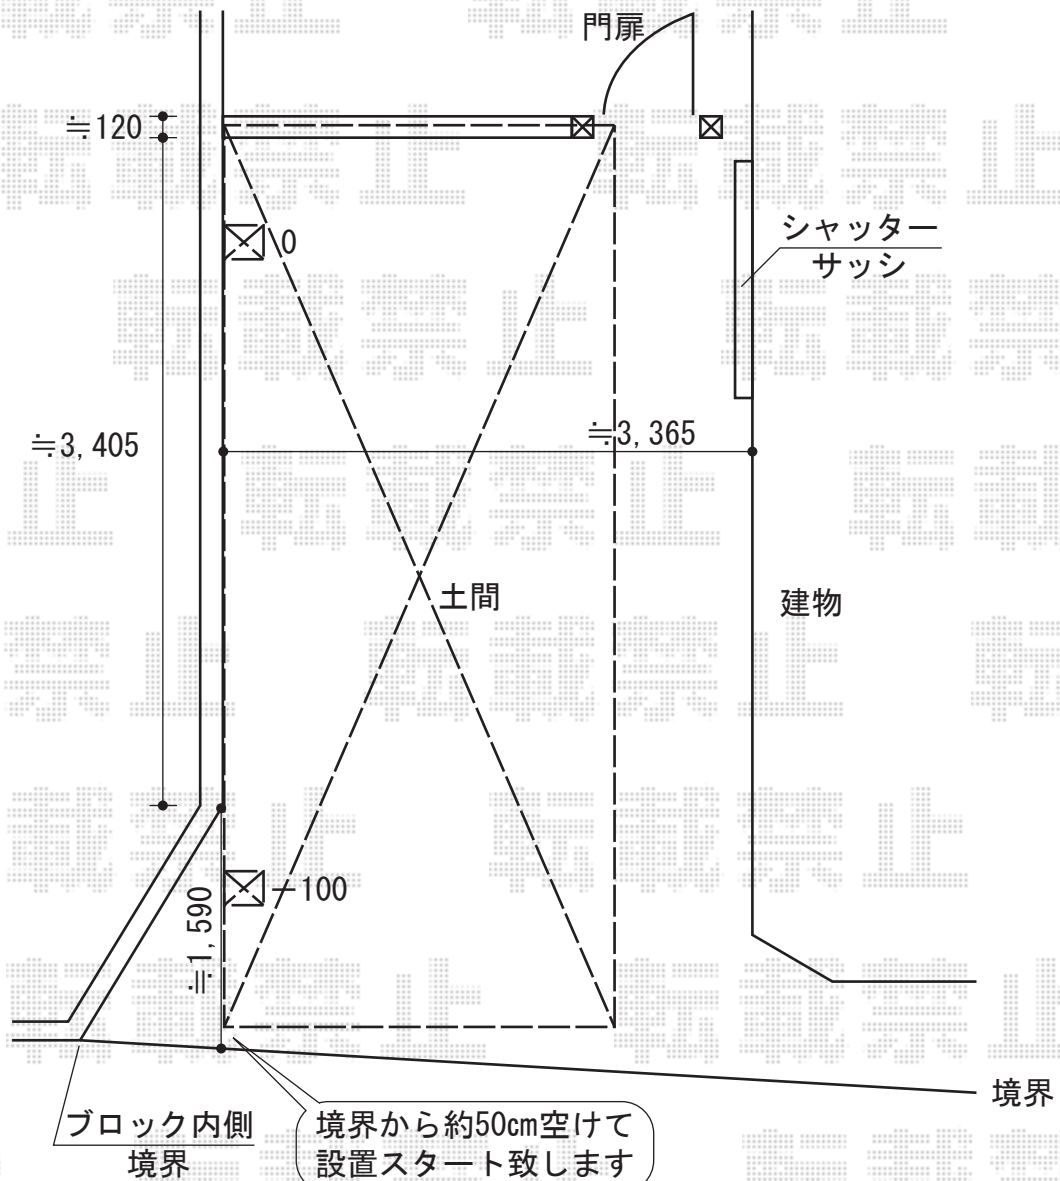

プレシオスポート 積雪～20cm対応

EX-SHOP プレシオスポート 積雪～20cm対応
幅=2,702mm
奥行=5,052mm
色：ノーブルステン
屋根材：ポリカーボネート（アースブルー）
柱仕様：ハイルフ仕様（有効高 約2,355mm）

現場状況や作図制限により概略図の内容と多少の違いが生じることがございます。
施工時は、現場優先とさせて頂きたく思いますので、お立会い頂き、
最終のご指示のほど、何卒、宜しくお願い致します。