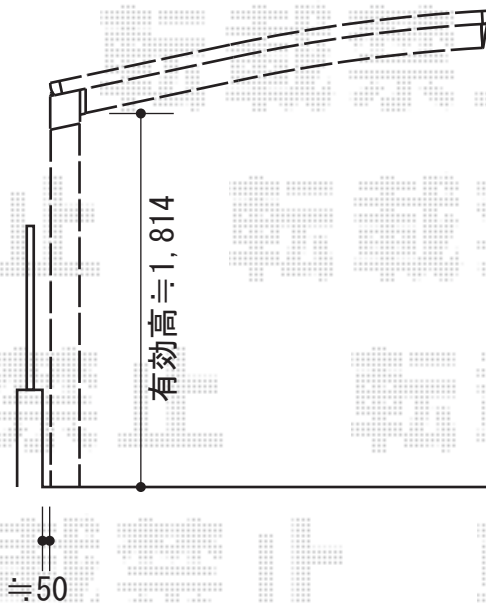

# レイナポート ミニ

YKK AP レイナポート ミニ

幅=2,100mm

奥行=2,188mm

色：プラチナステン

屋根材：ポリカーボネート（アースブルー）

柱仕様：標準柱仕様（有効高 約1,814mm）

現場状況や作図制限により概略図の内容と多少の違いが生じることがございます。  
施工時は、現場優先とさせて頂きたく思いますので、お立会い頂き、  
最終のご指示のほど、何卒、宜しくお願い致します。