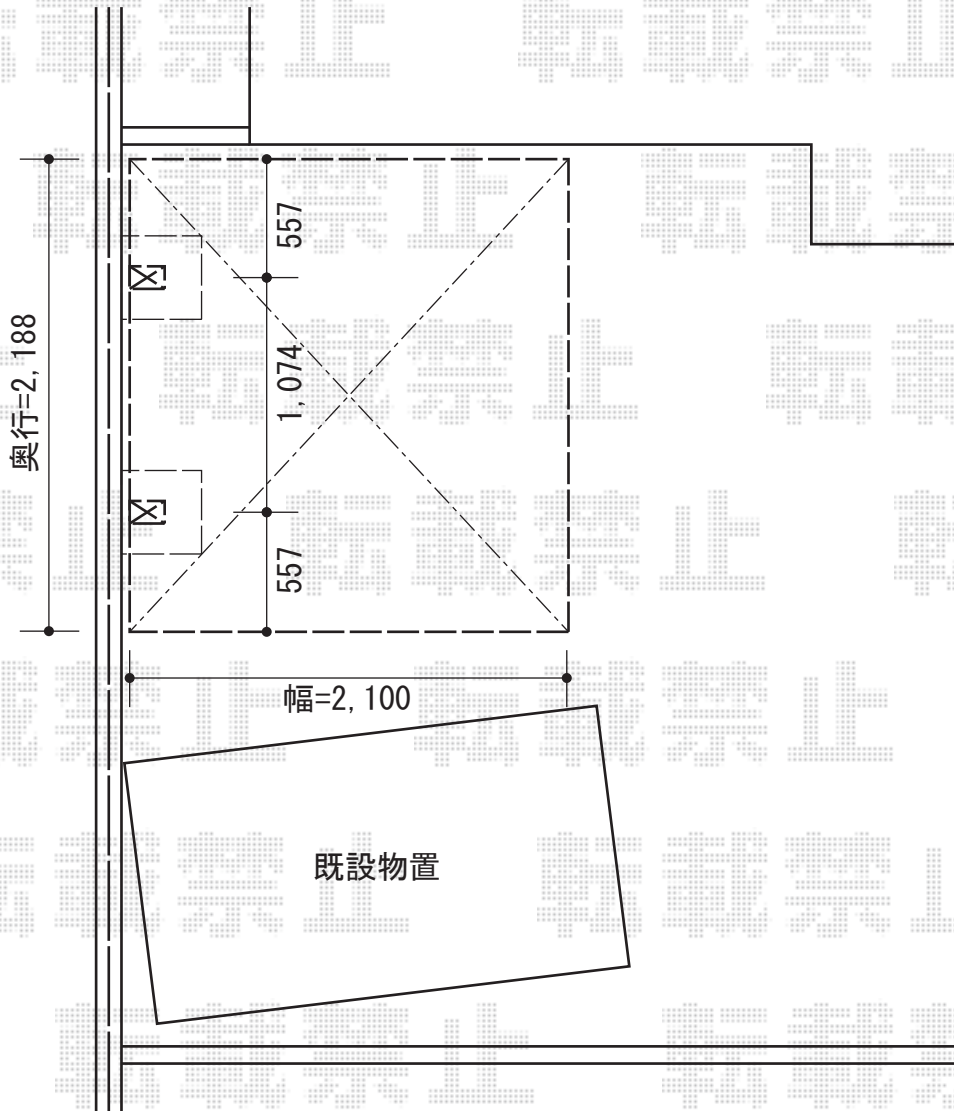

# レイナポート ミニ

YKK AP レイナポート ミニ

幅=2,100mm

奥行=2,188mm

色：プラチナステン

屋根材：ポリカーボネート（アースブルー）

柱仕様：標準柱仕様（有効高 約1,814mm）

現場状況や作図制限により概略図の内容と多少の違いが生じることがございます。  
施工時は、現場優先とさせて頂きたく思いますので、お立会い頂き、  
最終のご指示のほど、何卒、宜しくお願い致します。