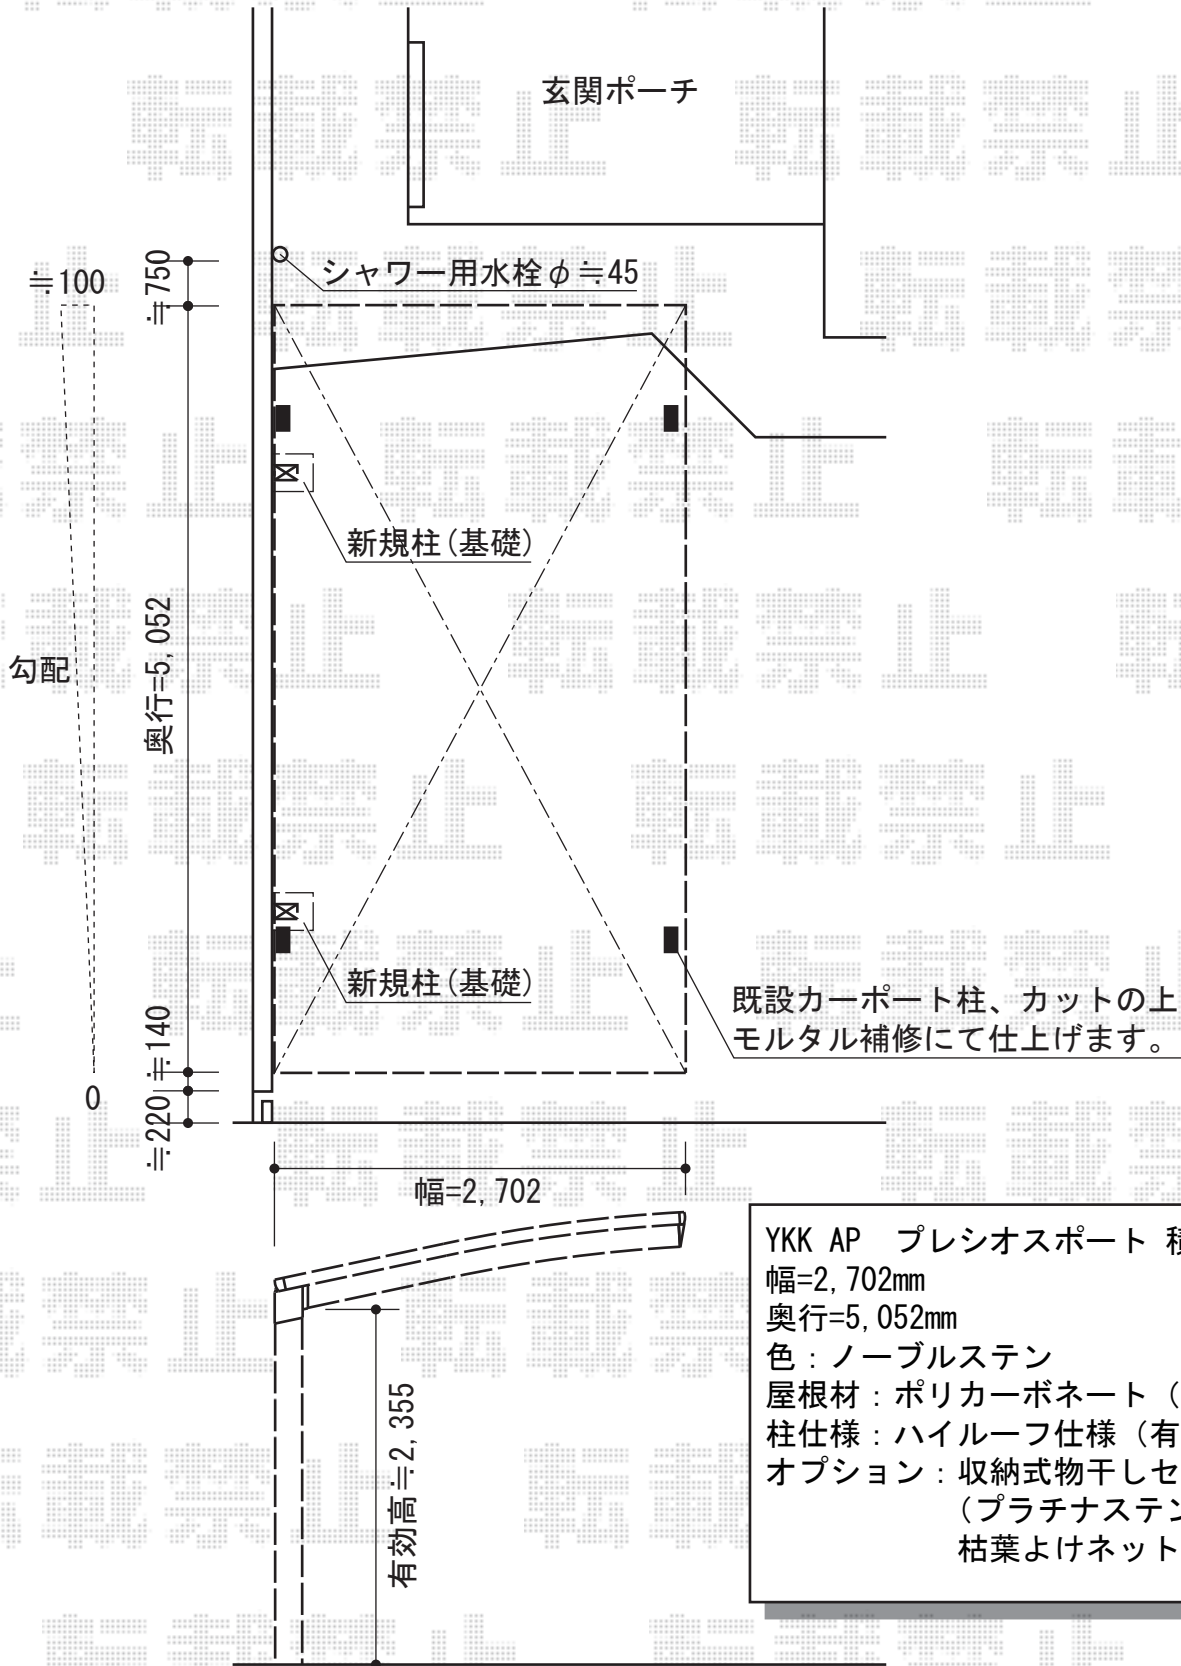

プレシオスポート 積雪~20cm対応

YKK AP プレシオスポート 積雪~20cm対応
 幅=2,702mm
 奥行=5,052mm
 色：ノーブルステン
 屋根材：ポリカーボネート（アースブルー）
 柱仕様：ハイルーフ仕様（有効高 約2,355mm）
 オプション：収納式物干しセット2型
 （プラチナステン）×1
 枯葉よけネット（51/54用兼用）×1

現場状況や作図制限により概略図の内容と多少の違いが生じることがございます。
 施工時は、現場優先とさせて頂きたく思いますので、お立会い頂き、
 最終のご指示のほど、何卒、宜しくお願い致します。