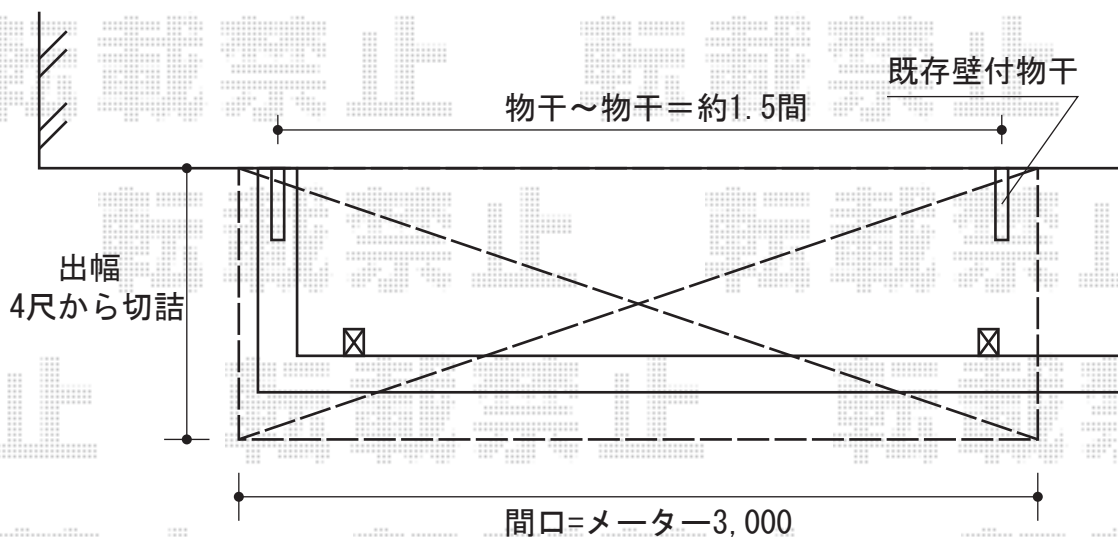

ライザーテラスⅡ R型 屋根タイプ 単体 積雪～20cm対応

ライザーテラスⅡ R型 屋根タイプ 単体 積雪～20cm対応
 間口=メーター3,000 (柱芯々2,800mm 屋根幅3,020mm)
 出幅=4尺 (1,185mm)
 色：シャイングレー
 屋根材：ポリカーボネート (ブラウン)
 柱仕様：柱奥行移動タイプ
 施工方法：上止め仕様

現場状況や作図制限により概略図の内容と多少の違いが生じることがございます。
 施工時は、現場優先とさせて頂きたく思いますので、お立会い頂き、
 最終のご指示のほど、何卒、宜しくお願い致します。