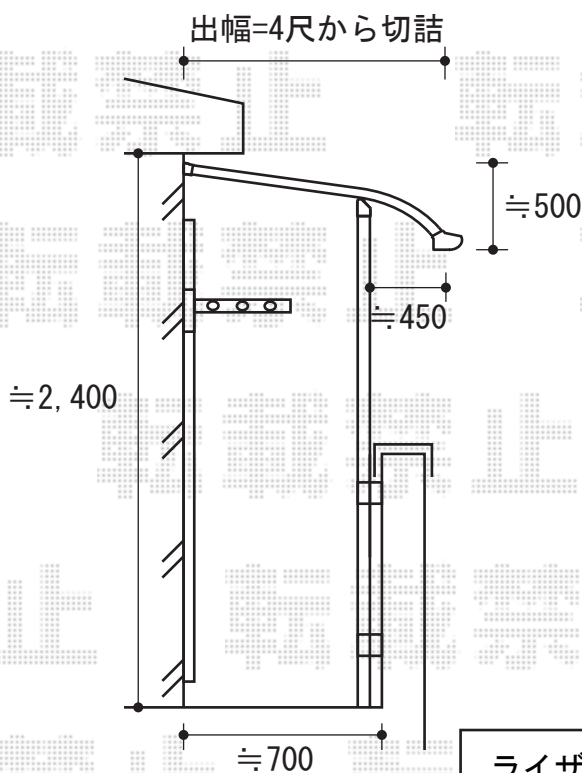

ライザーテラスⅡ R型 屋根タイプ 単体 積雪～20cm対応

ライザーテラスⅡ R型 屋根タイプ 単体 積雪～20cm対応
 間口=メーター3,000 (柱芯々2,800mm 屋根幅3,020mm)
 出幅=4尺 (1,185mm)
 色：シャイングレー
 屋根材：ポリカーボネート (ブラウン)
 柱仕様：柱奥行移動タイプ
 施工方法：上止め仕様

現場状況や作図制限により概略図の内容と多少の違いが生じることがございます。
 施工時は、現場優先とさせて頂きたく思いますので、お立会い頂き、
 最終のご指示のほど、何卒、宜しくお願い致します。