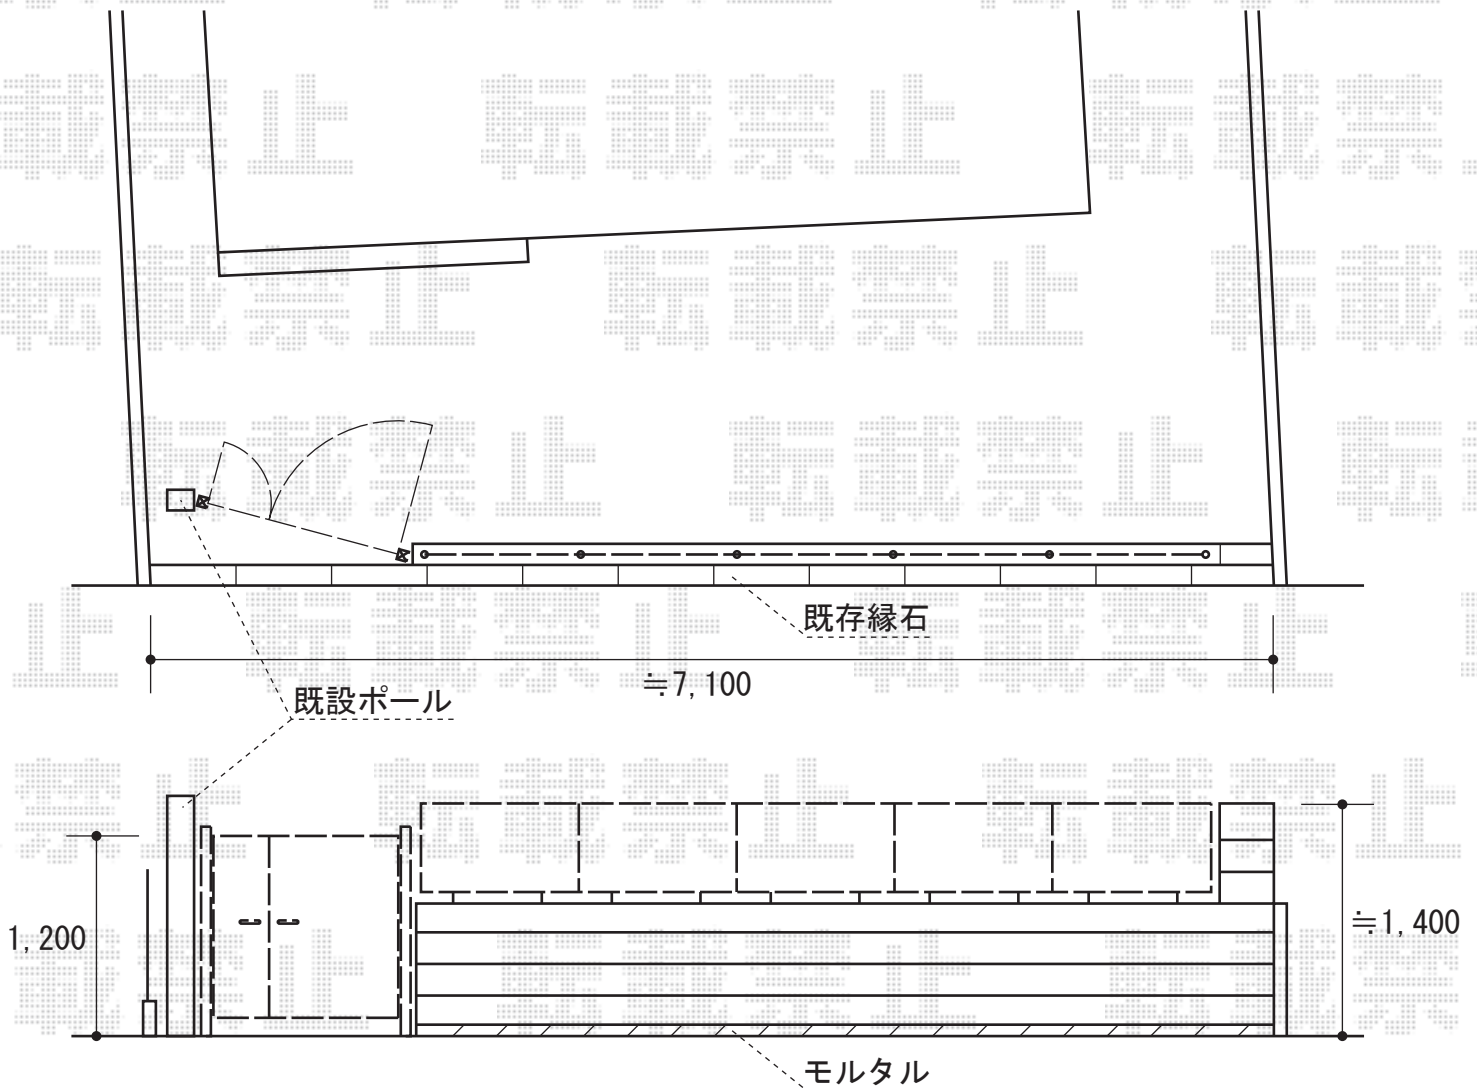

- 門扉 -

TOEX フェスタA型 親子・内開き[柱仕様]  
本体1枚 (W×H) = 400・800mm × 1,200mm  
色：マイルドブラック  
錠：鋳物アームA錠

- フェンス -

TOEX フェスタA型フェンス[フリーポール]  
本体1枚 (W×H) = (1,000mm × 600mm) × 5スパン  
柱セット：5セット  
色：マイルドブラック

現場状況や作図制限により概略図の内容と多少の違いが生じることがございます。  
施工時は、現場優先とさせて頂きたく思いますので、お立会い頂き、  
最終のご指示のほど、何卒、宜しくお願い致します。