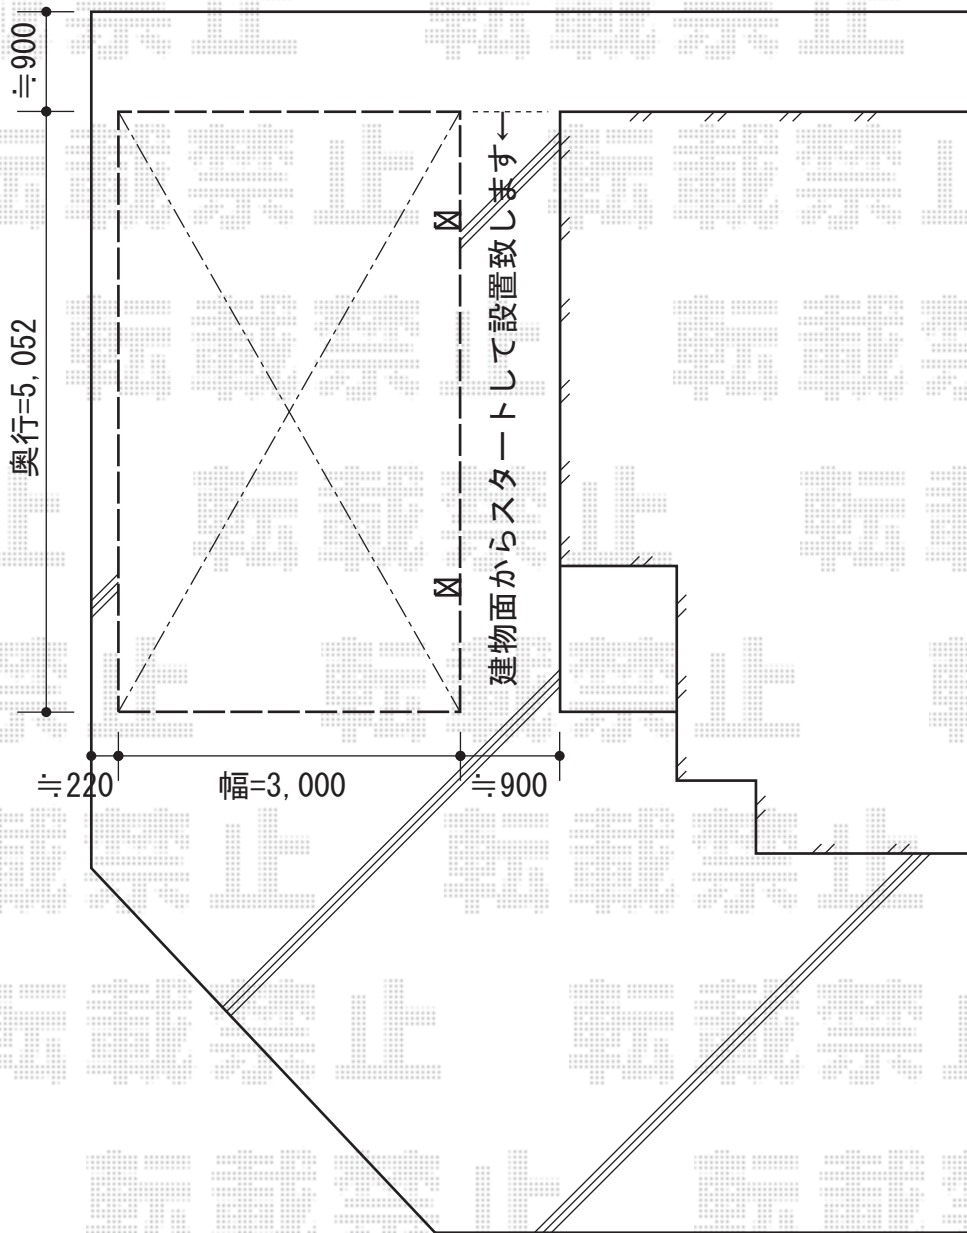

レイナポート 単体 積雪~20cm対応

YKK AP レイナポート 単体 積雪~20cm対応
幅=3,000mm
奥行=5,052mm
色：プラチナステン
屋根材：ポリカーボネート
（トーマイマット）
柱仕様：ハイルーフ仕様（有効高 約2,355mm）
オプション：着脱式サポート（2本入り）

現場状況や作図制限により概略図の内容と多少の違いが生じることがございます。
施工時は、現場優先とさせて頂きたく思いますので、お立会い頂き、
最終のご指示のほど、何卒、宜しくお願い致します。