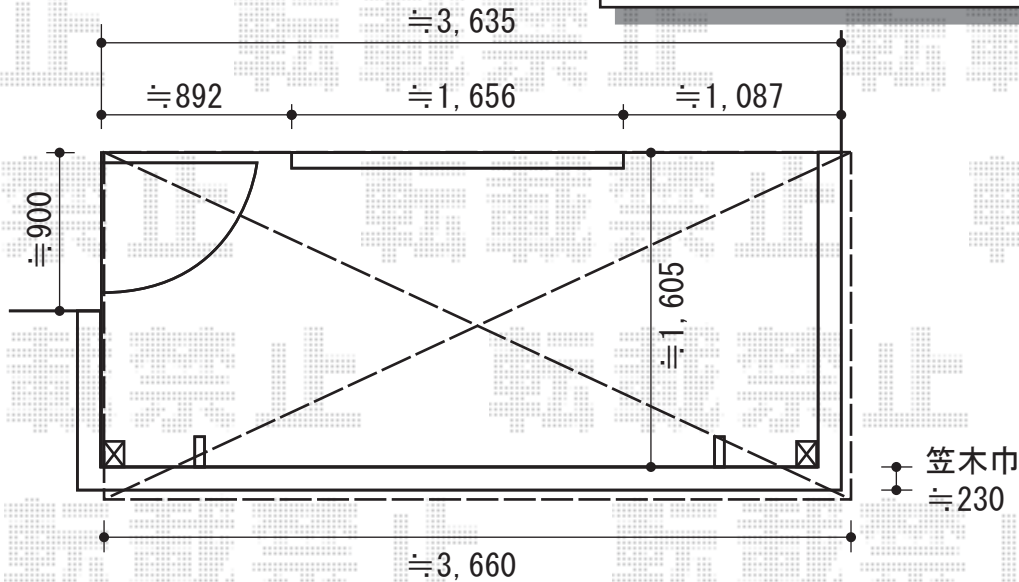

ライザーテラスII F型 屋根タイプ 単体 積雪~20cm対応

トステム ライザーテラスII F型 屋根タイプ 単体 積雪~20cm対応
 間口=関東間2.0間 (柱芯々3,440mm 屋根幅3,660mm)
 出幅=6尺 (1,785mm)
 色: シャイングレー
 屋根材: ポリカーボネート (クリアマット)
 柱仕様: 柱奥行移動タイプ
 オプション: 吊り下げ物干し 標準 2本入
 柱取付部品: コーナー用×2
 施工方法: 下止め仕様