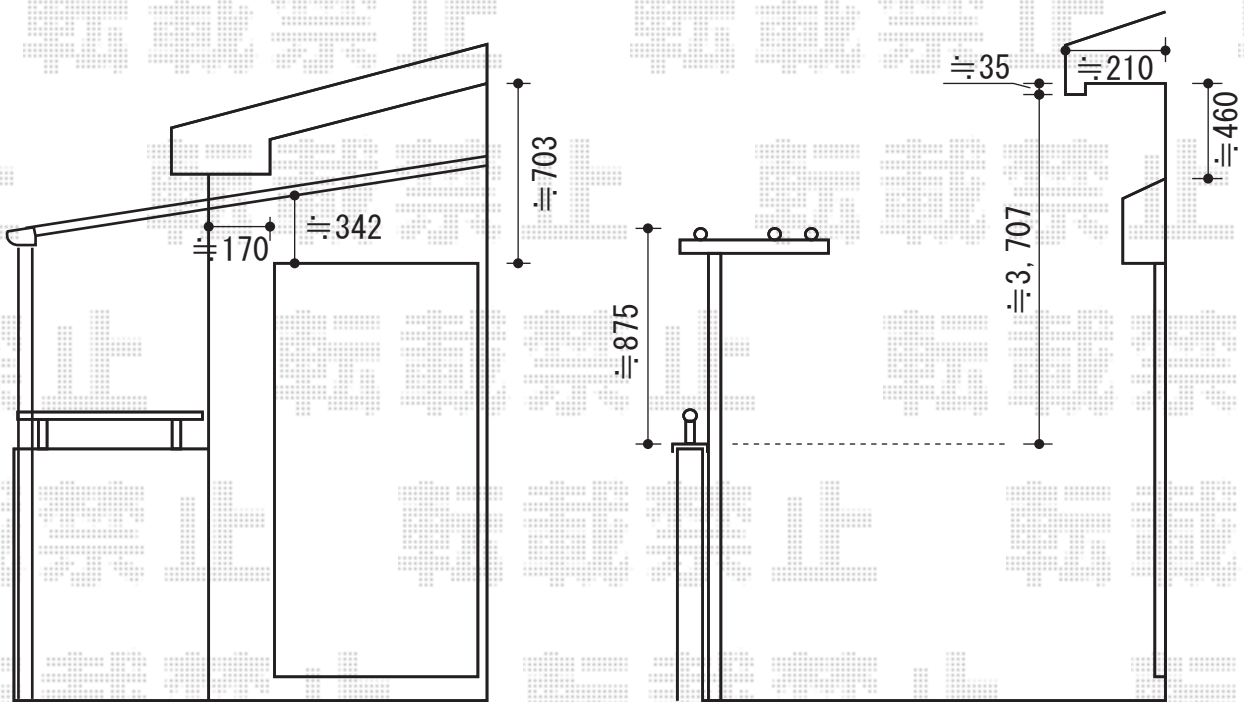

ライザーテラスII F型 屋根タイプ 単体 積雪~20cm対応

トステム ライザーテラスII F型 屋根タイプ 単体 積雪~20cm対応
 間口=関東間2.0間 (柱芯々3,440mm 屋根幅3,660mm)
 出幅=6尺 (1,785mm)
 色: シャイングレー
 屋根材: ポリカーボネート (クリアマット)
 柱仕様: 柱奥行移動タイプ
 オプション: 吊り下げ物干し 標準 2本入
 柱取付部品: コーナー用×2
 施工方法: 下止め仕様