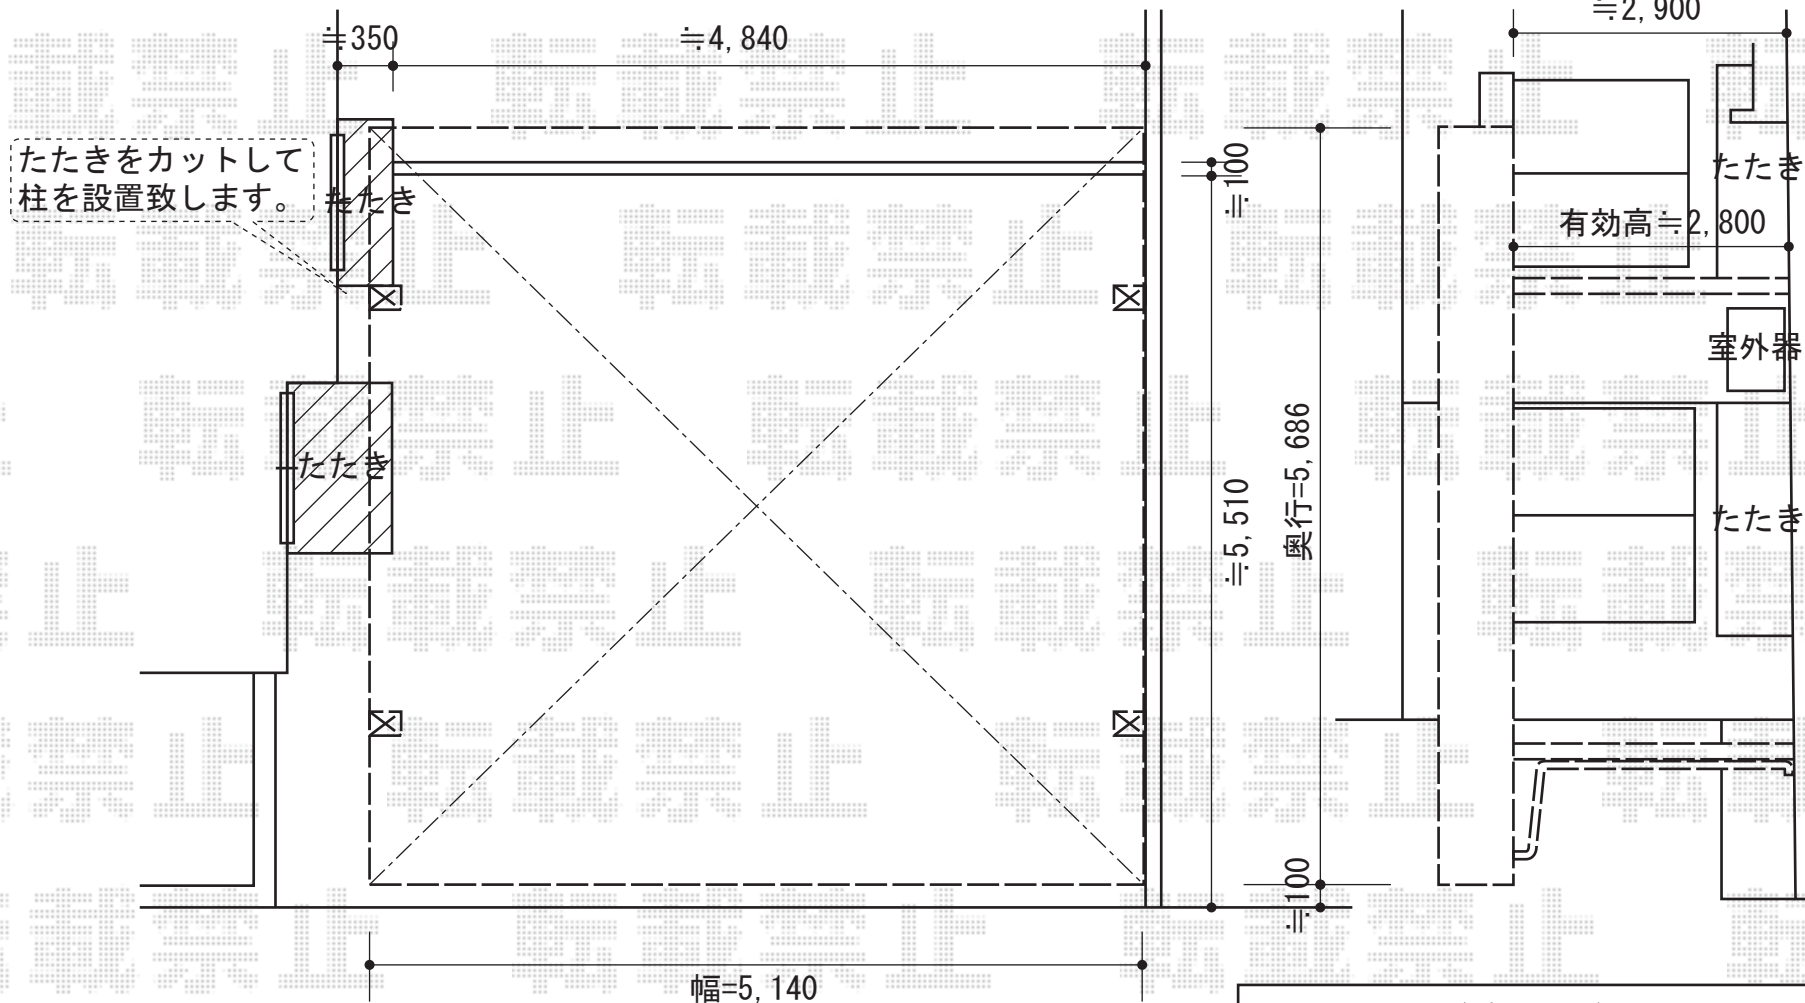

カーブポートシグマⅢ ワイドタイプ 積雪～20cm対応

トステム カーブポートシグマⅢ ワイドタイプ 積雪～20cm対応
 幅=5,140mm
 奥行=5,686mm
 色：ホワイト
 屋根材：ポリカーボネート（クリアマット）
 柱仕様：ロング柱28仕様（有効高 約2,800mm）

現場状況や作図制限により概略図の内容と多少の違いが生じることがございます。
 施工時は、現場優先とさせて頂きたく思いますので、お立会い頂き、
 最終のご指示のほど、何卒、宜しくお願い致します。