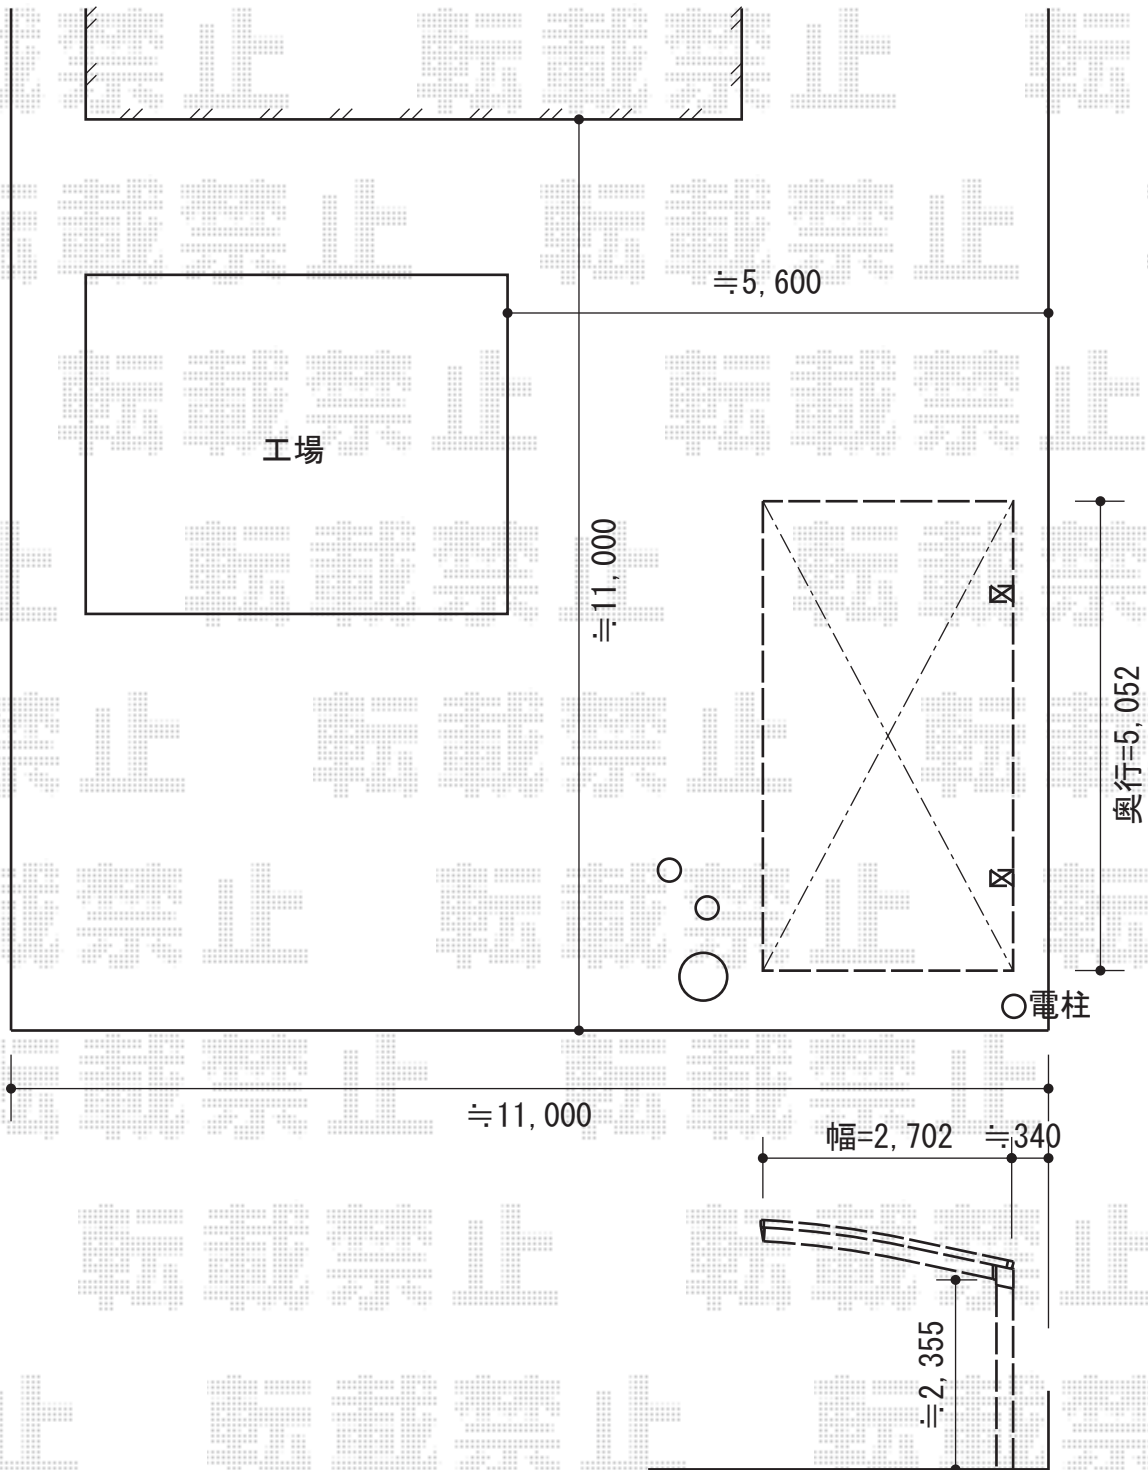

プレシオスポート 積雪～20cm対応

EX-SHOP プレシオスポート 積雪～20cm対応
幅=2,702mm
奥行=5,052mm
色：ノーブルステン
屋根材：ポリカーボネート（アースブルー）
柱仕様：ハイルフ仕様（有効高 約2,355mm）
メーカー希望小売価格：¥227,500.-

現場状況や作図制限により概略図の内容と多少の違いが生じることがございます。
施工時は、現場優先とさせて頂きたく思いますので、お立会い頂き、
最終のご指示のほど、何卒、宜しくお願い致します。