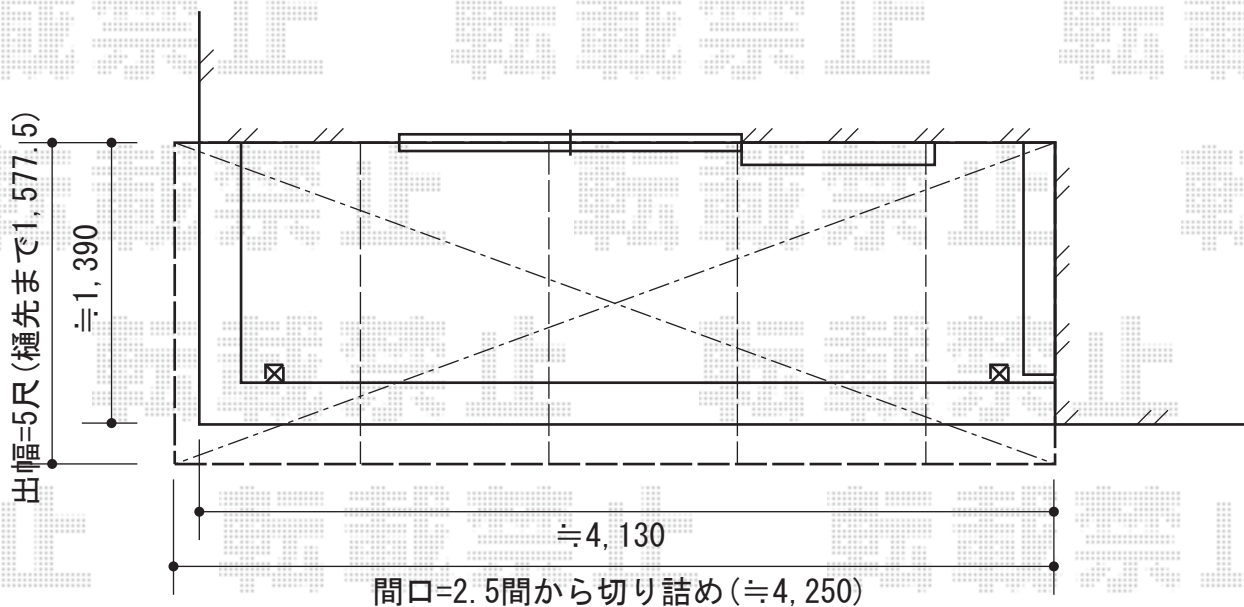

ライザーテラスII R型 単体 屋根タイプ 積雪~20cm対応

トステム ライザーテラスII R型 単体 屋根タイプ 積雪~20cm対応  
間口=関東間2.5間通し(柱芯々4,350mm 屋根幅4,570mm)  
出幅=5尺(1,485mm)  
色: シャイングレー  
屋根材: ポリカーボネート(クリアマット)  
柱仕様: 柱奥行移動タイプ  
追加部材: 雨樋用92°エルボ  
オプション: 吊り下げ物干し 標準 2本入  
施工方法: 下止め仕様