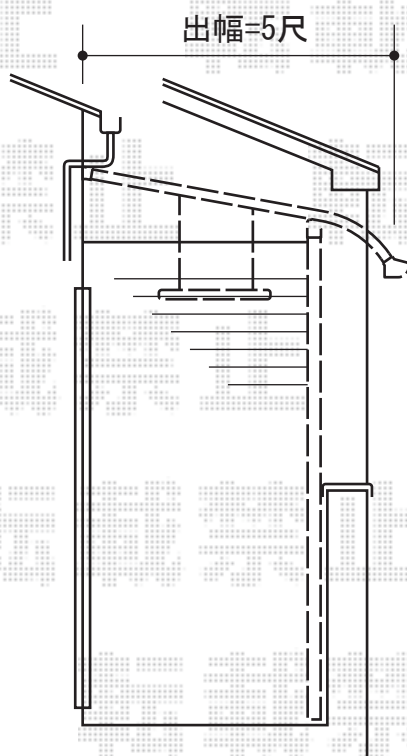

ライザーテラスII R型 単体 屋根タイプ 積雪~20cm対応

トステム ライザーテラスII R型 単体 屋根タイプ 積雪~20cm対応  
間口=関東間2.5間通し(柱芯々4,350mm 屋根幅4,570mm)  
出幅=5尺(1,485mm)  
色: シャイングレー  
屋根材: ポリカーボネート(クリアマット)  
柱仕様: 柱奥行移動タイプ  
追加部材: 雨樋用92°エルボ  
オプション: 吊り下げ物干し 標準 2本入  
施工方法: 下止め仕様

現場状況や作図制限により概略図の内容と多少の違いが生じることがございます。  
施工時は、現場優先とさせて頂きたく思いますので、お立会い頂き、  
最終のご指示のほど、何卒、宜しくお願い致します。

EX-SHOP  
HTTP://WWW.EX-SHOP.NET

担当: 藤木