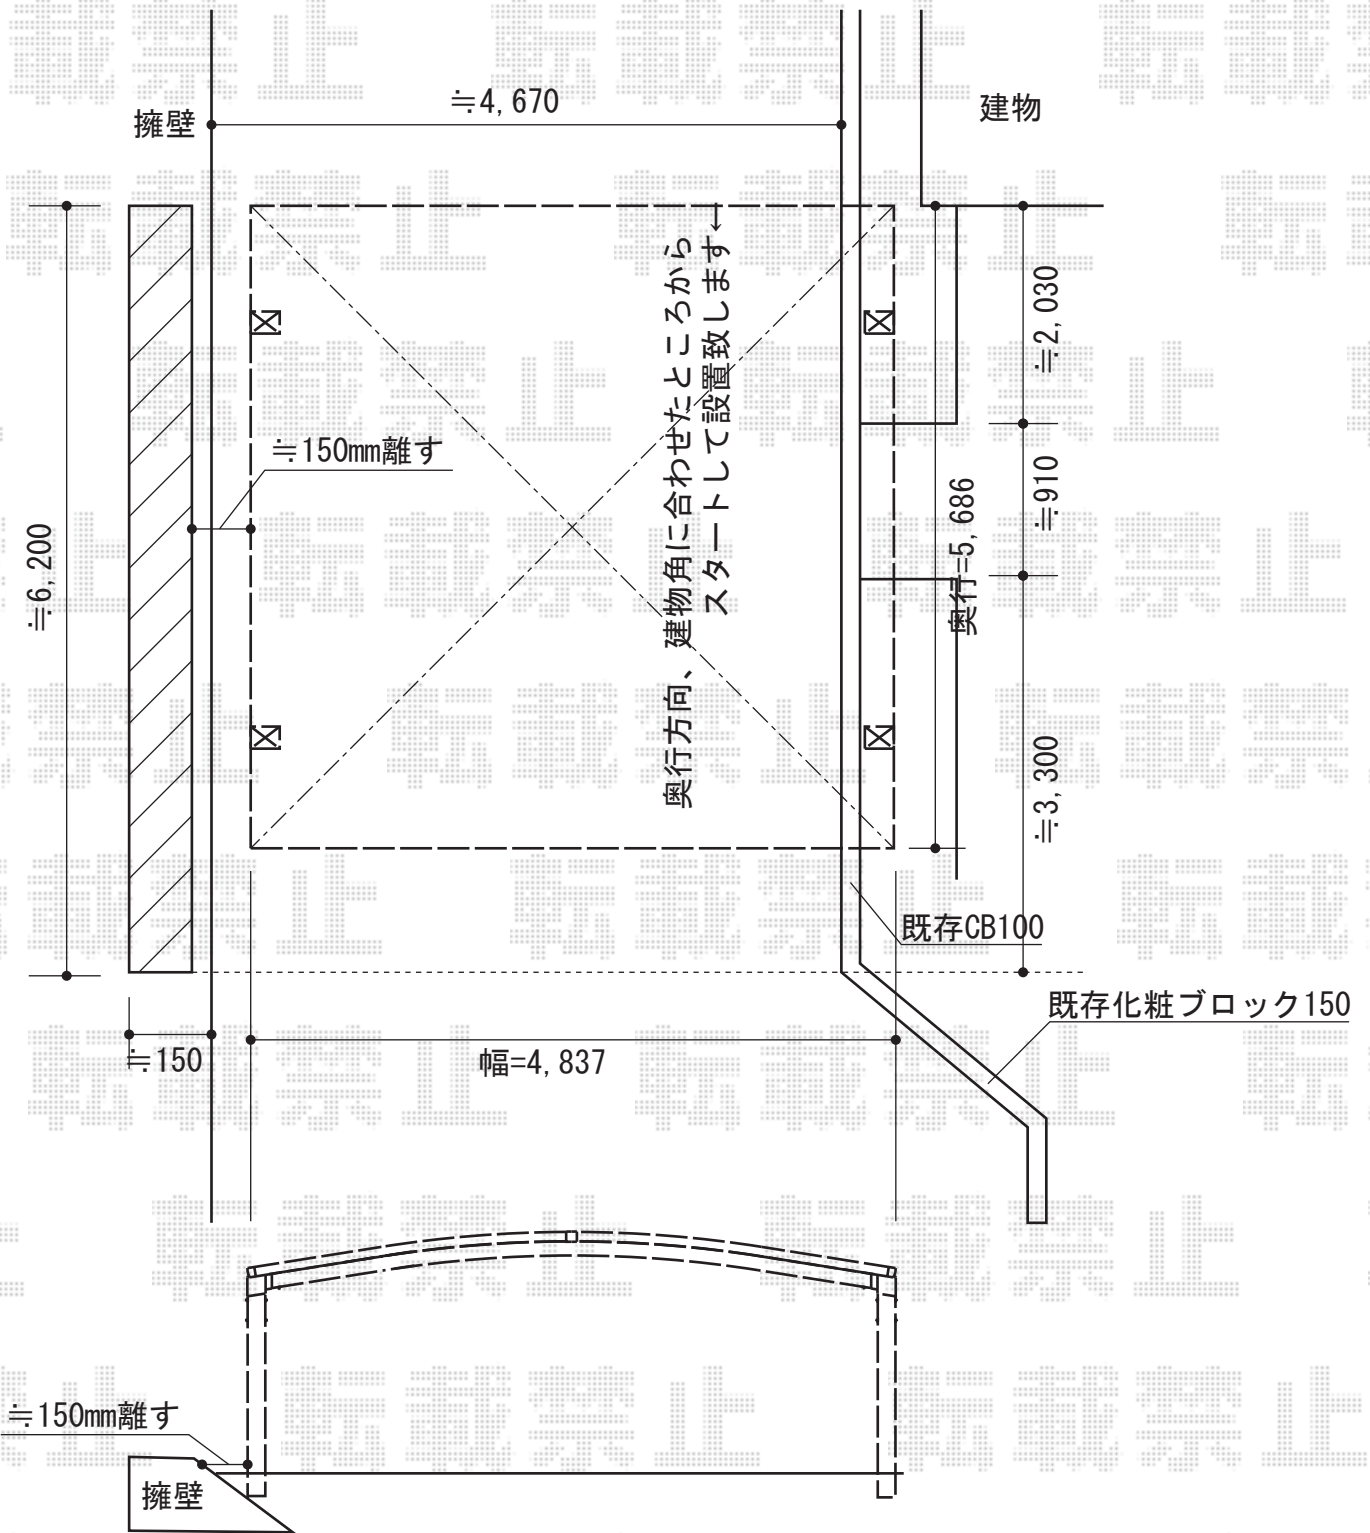

カーブポートシグマⅢ ワイドタイプ 積雪～20cm対応

トステム カーブポートシグマⅢ ワイドタイプ 積雪～20cm対応
 幅=4,837mm
 奥行=5,686mm
 色：シャイングレー
 屋根材：熱線吸収ポリカーボネート（ブルースモークマット）
 柱仕様：ロング柱23仕様（有効高 約2,300mm）

現場状況や作図制限により概略図の内容と多少の違いが生じることがございます。
 施工時は、現場優先とさせて頂きたく思いますので、お立会い頂き、
 最終のご指示のほど、何卒、宜しくお願い致します。