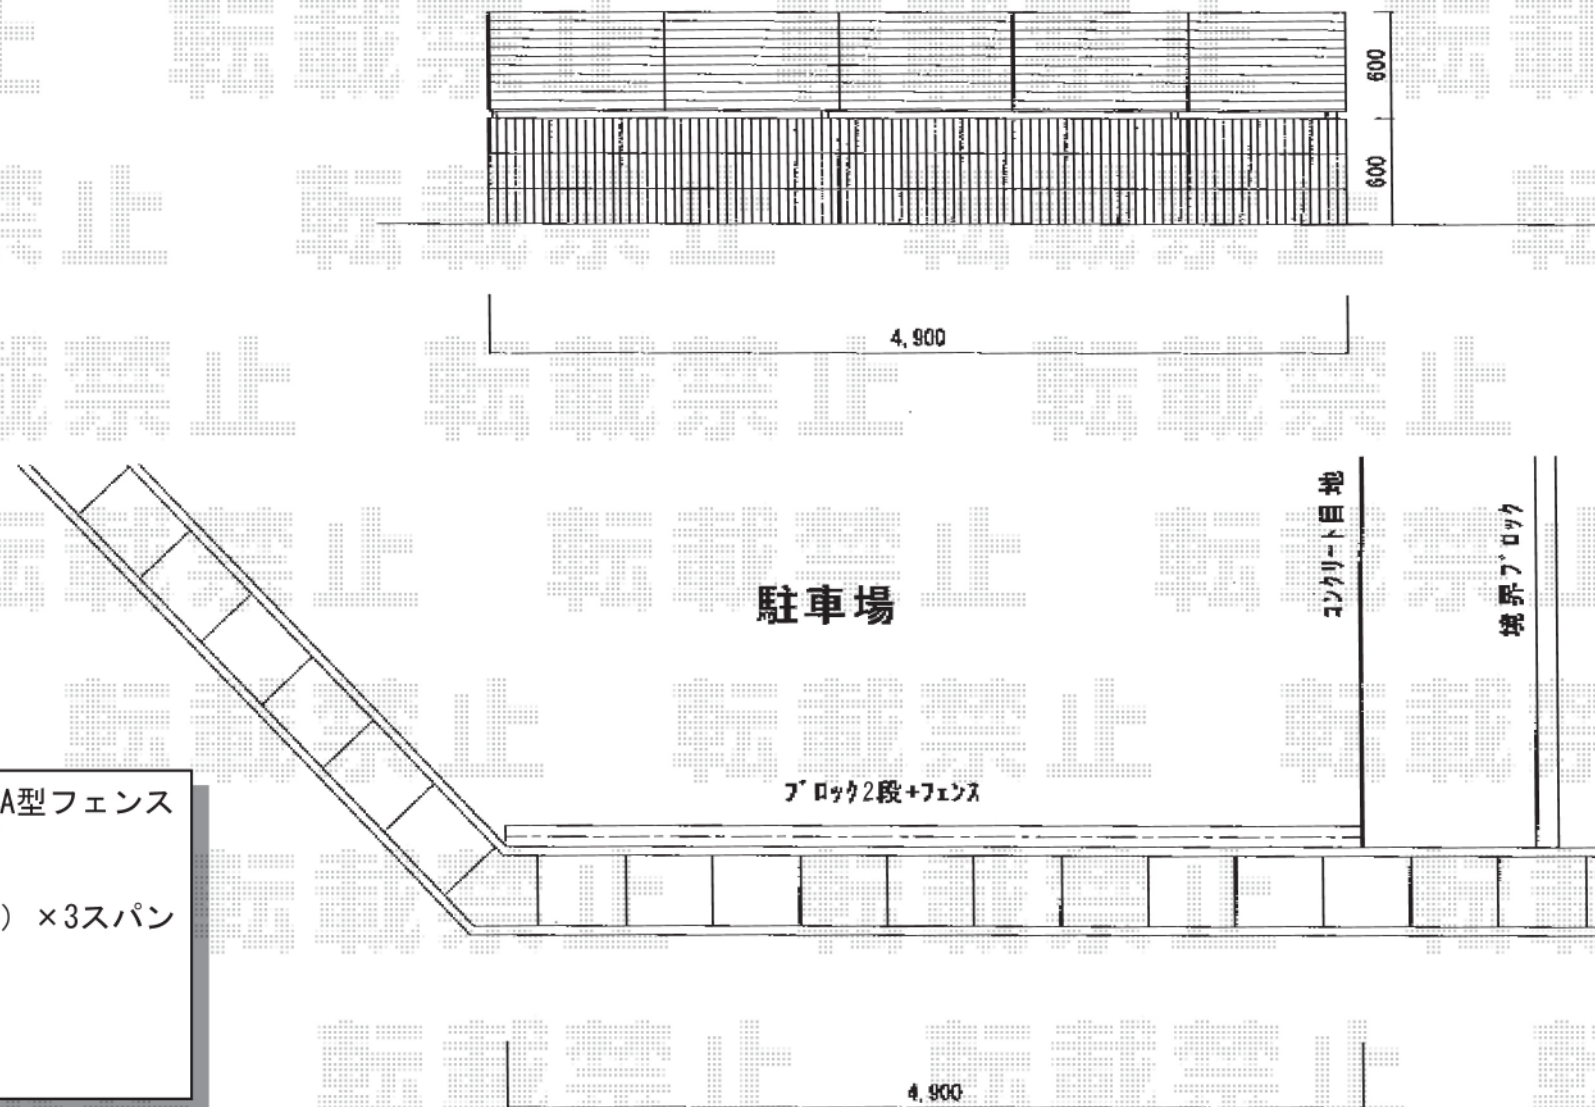

ライフモダンSF-F1A型フェンス フリーポールタイプ

TOEX ライフモダンSF-F1A型フェンス
フリーポールタイプ
本体1枚 (W×H)
= (W1,979.5mm×H800mm) ×3スパン
自由柱: T-8×4本
部品: 部品セット×4
部品: 端部キャップ×1
色: シヤイングレー+柿渋

現場状況や作図制限により概略図の内容と多少の違いが生じることがございます。
施工時は、現場優先とさせて頂きたく思いますので、お立会い頂き、
最終のご指示のほど、何卒、宜しくお願い致します。