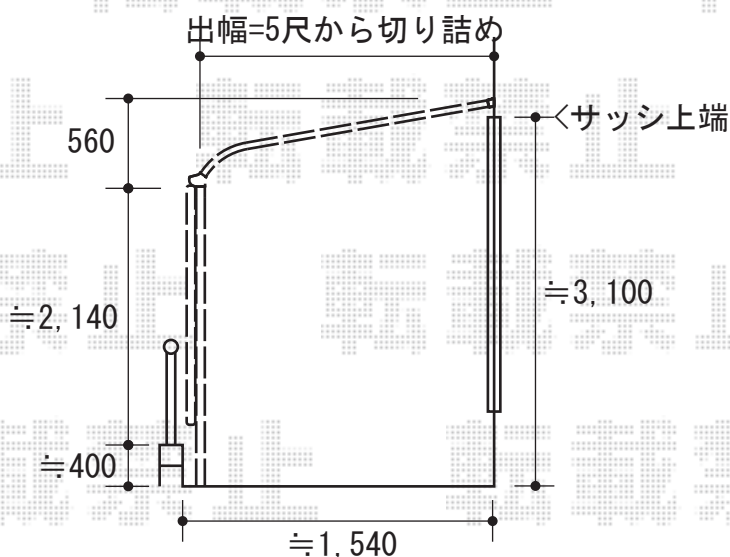

ライザーテラスR型 テラスタイプ 積雪~20cm対応

トステム ライザーテラスR型 テラスタイプ 積雪~20cm対応
 間口=関東間2.0+1.5+2.0間 (≒10,030mm)
 出幅=5尺 (1,485mm)
 色: ブラック
 屋根材: ポリカーボネート (ブラウン)
 柱仕様: 柱位置固定タイプ (ロング柱)
 オプション: 前面スクリーン関東間2.0+2.0+2.0間 (2段)
 パネル: ポリカーボネート (ブラウン)
 オプション: 前面スクリーンふさぎ材セット+部材一式
 オプション: 吊り下げ物干し ワイド ロング 2本入×3セット