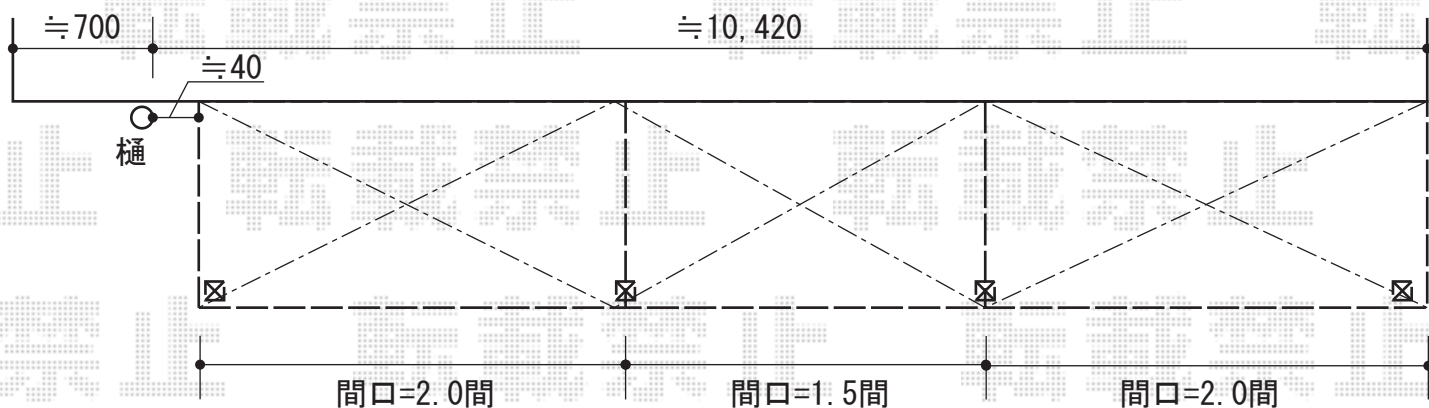

ライザーテラスR型 テラスタイプ 積雪~20cm対応

トステム ライザーテラスR型 テラスタイプ 積雪~20cm対応
 間口=関東間2.0+1.5+2.0間 (≒10,030mm)
 出幅=5尺 (1,485mm)
 色: ブラック
 屋根材: ポリカーボネート (ブラウン)
 柱仕様: 柱位置固定タイプ (ロング柱)
 オプション: 前面スクリーン関東間2.0+2.0+2.0間 (2段)
 パネル: ポリカーボネート (ブラウン)
 オプション: 前面スクリーンふさぎ材セット+部材一式
 オプション: 吊り下げ物干し ワイド ロング 2本入×3セット