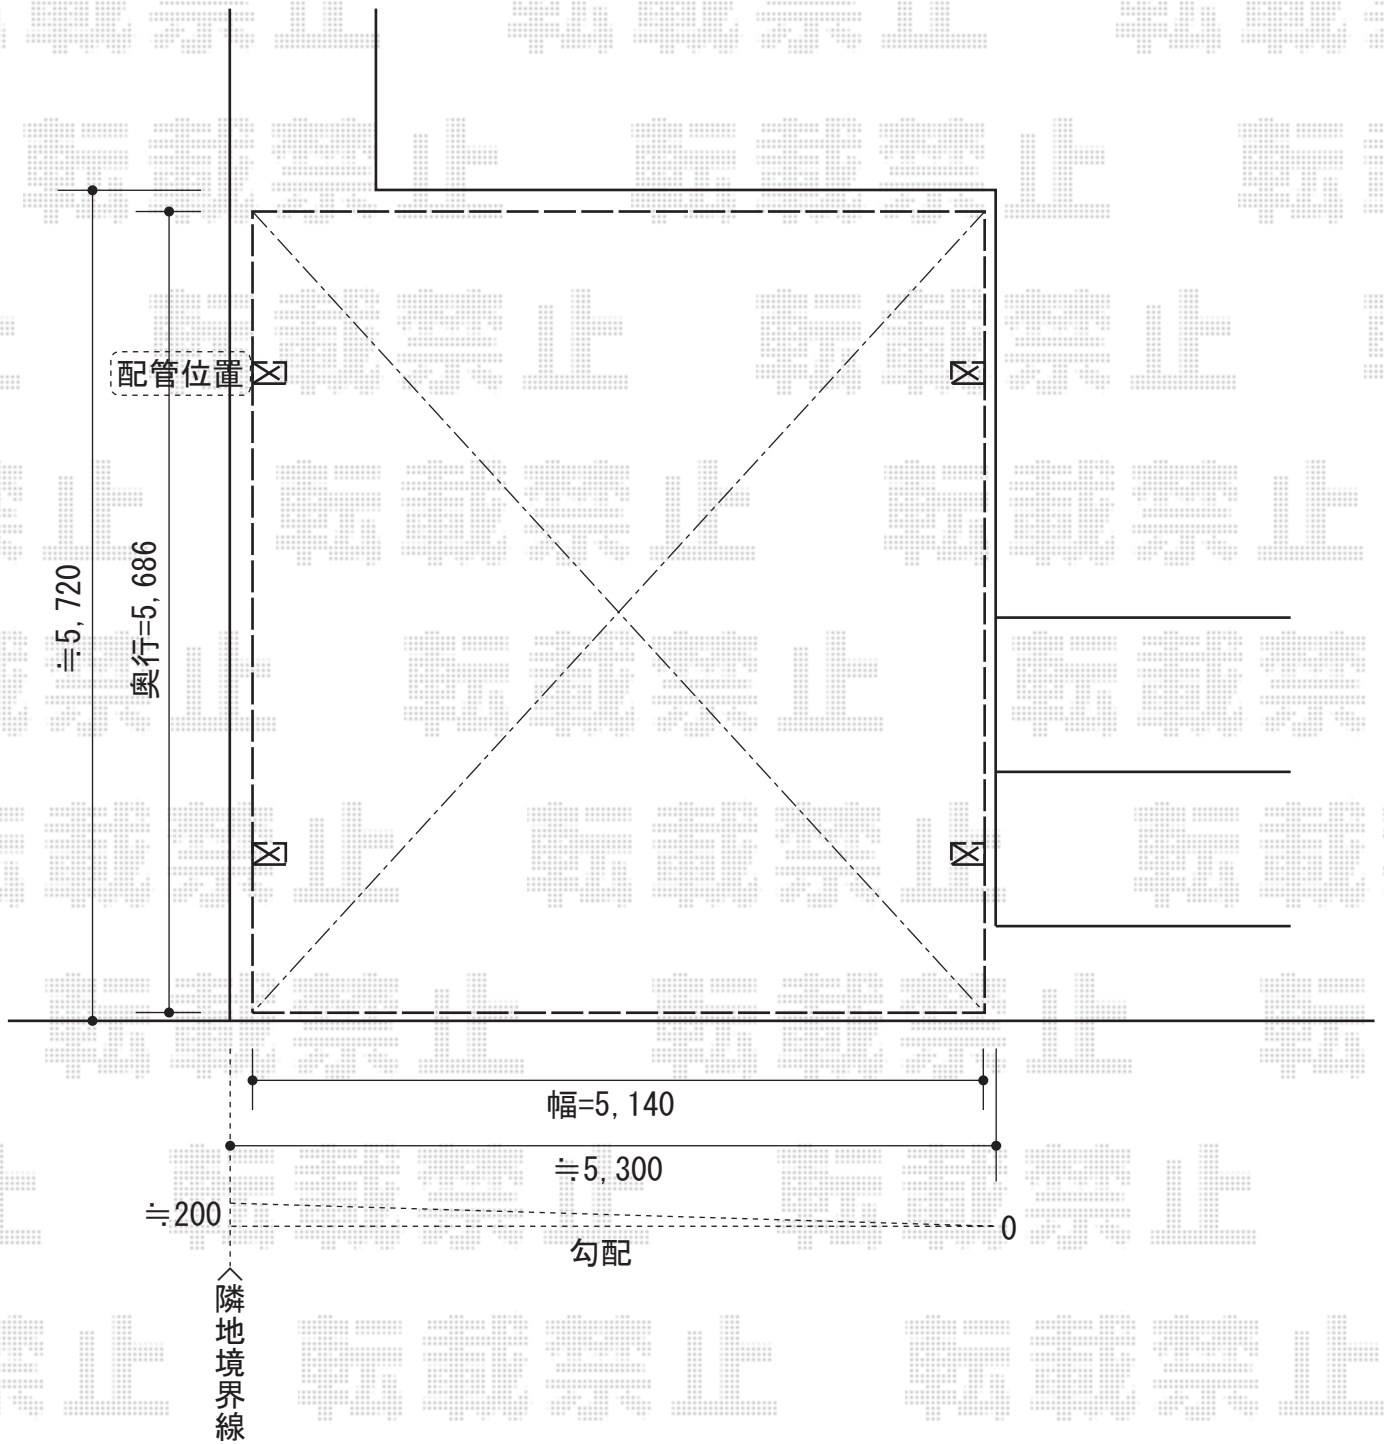

カーブポートシグマⅢ ワイド 積雪～20cm対応

トステム カーブポートシグマⅢ ワイド 積雪～20cm対応
幅=5,140mm
奥行=5,686mm
色：シャイングレー
屋根材：ポリカーボネート（ブルースモーク）
又は、屋根材：熱線吸収アクアポリカーボネート（ブルースモーク）
柱仕様：ロング柱28仕様（有効高 約2,800mm）

現場状況や作図制限により概略図の内容と多少の違いが生じることがございます。
施工時は、現場優先とさせて頂きたく思いますので、お立会い頂き、
最終のご指示のほど、何卒、宜しくお願い致します。