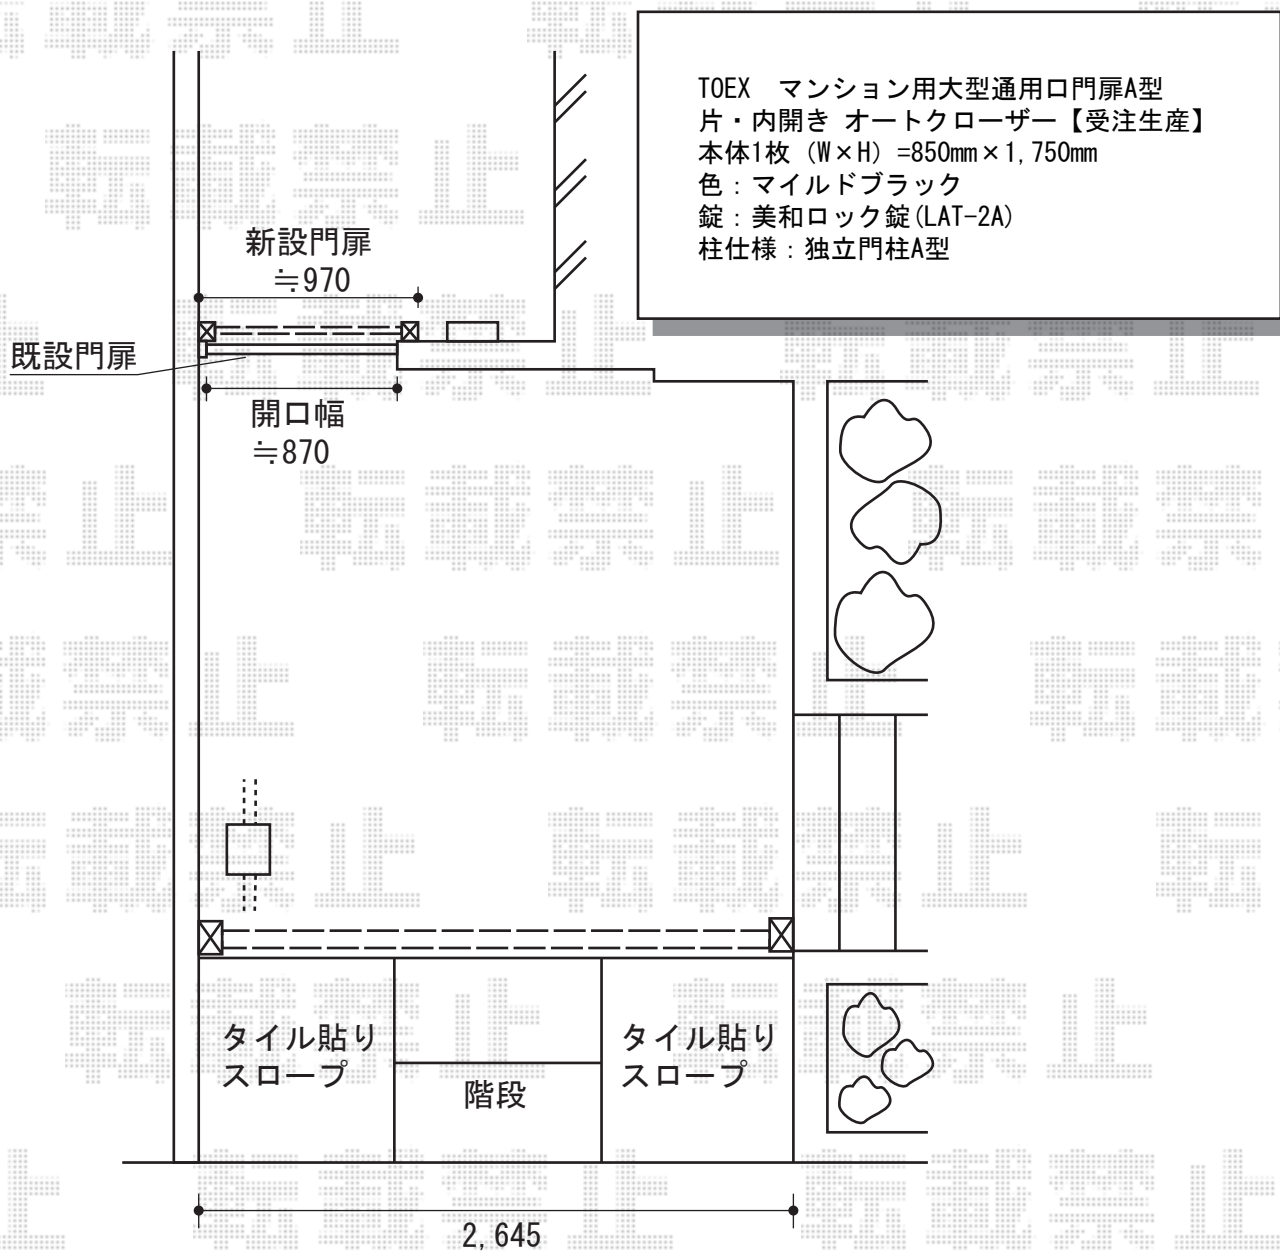

# マンション用大型通用口門扉A型

現場状況や作図制限により概略図の内容と多少の違いが生じることがございます。  
施工時は、現場優先とさせて頂きたく思いますので、お立会い頂き、  
最終のご指示のほど、何卒、宜しくお願い致します。

EX-SHOP  
HTTP://WWW.EX-SHOP.NET

担当：堀

全ての著作権は、エクスショップに帰属します。当社との取引目的外の使用・複製・転載禁止となっております。