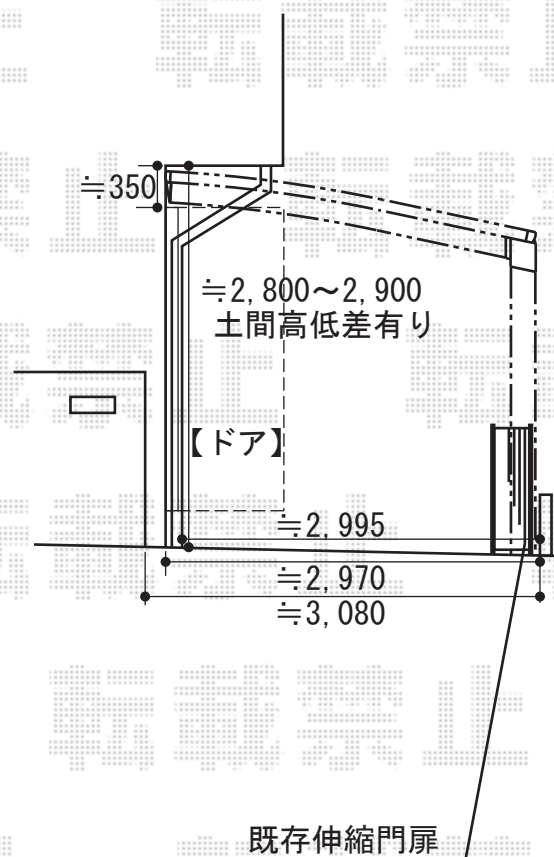

ルーフポートシグマIII 積雪～20cm対応

樋切り回し加工致します

トステム ルーフポートシグマIII 積雪～20cm対応

幅=3,023mm

奥行=5,686mm

色：シャイングレー

屋根材：熱線吸収アクアポリカーボネート（ブルースモーク）

柱仕様：標準柱仕様（有効高 約2,232mm）

現場状況や作図制限により概略図の内容と多少の違いが生じることがございます。
施工時は、現場優先とさせていただきますので、お立会い頂き、
最終のご指示のほど、何卒、宜しくお願い致します。

EX-SHOP
HTTP://WWW.EX-SHOP.NET

担当：堀

全ての著作権は、エクスショップに帰属します。当社とのお取引目的外の使用・複製・転載禁止となっております。