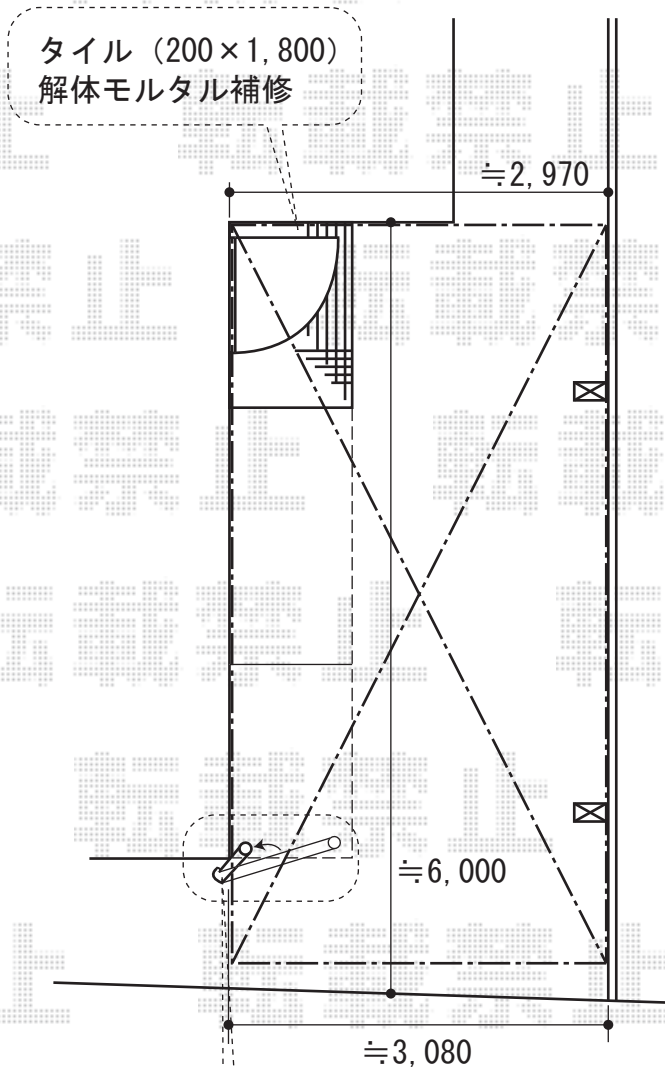

ルーフポートシグマIII 積雪～20cm対応

樋切り回し加工致します

トステム ルーフポートシグマIII 積雪～20cm対応

幅=3,023mm

奥行=5,686mm

色：シャイングレー

屋根材：熱線吸収アクアポリカーボネート（ブルースモーク）

柱仕様：標準柱仕様（有効高 約2,232mm）

現場状況や作図制限により概略図の内容と多少の違いが生じることがございます。
施工時は、現場優先とさせていただきますので、お立会い頂き、
最終のご指示のほど、何卒、宜しくお願い致します。

EX-SHOP
HTTP://WWW.EX-SHOP.NET

担当：堀

全ての著作権は、エクスショップに帰属します。当社とのお取引目的外の使用・複製・転載禁止となっております。