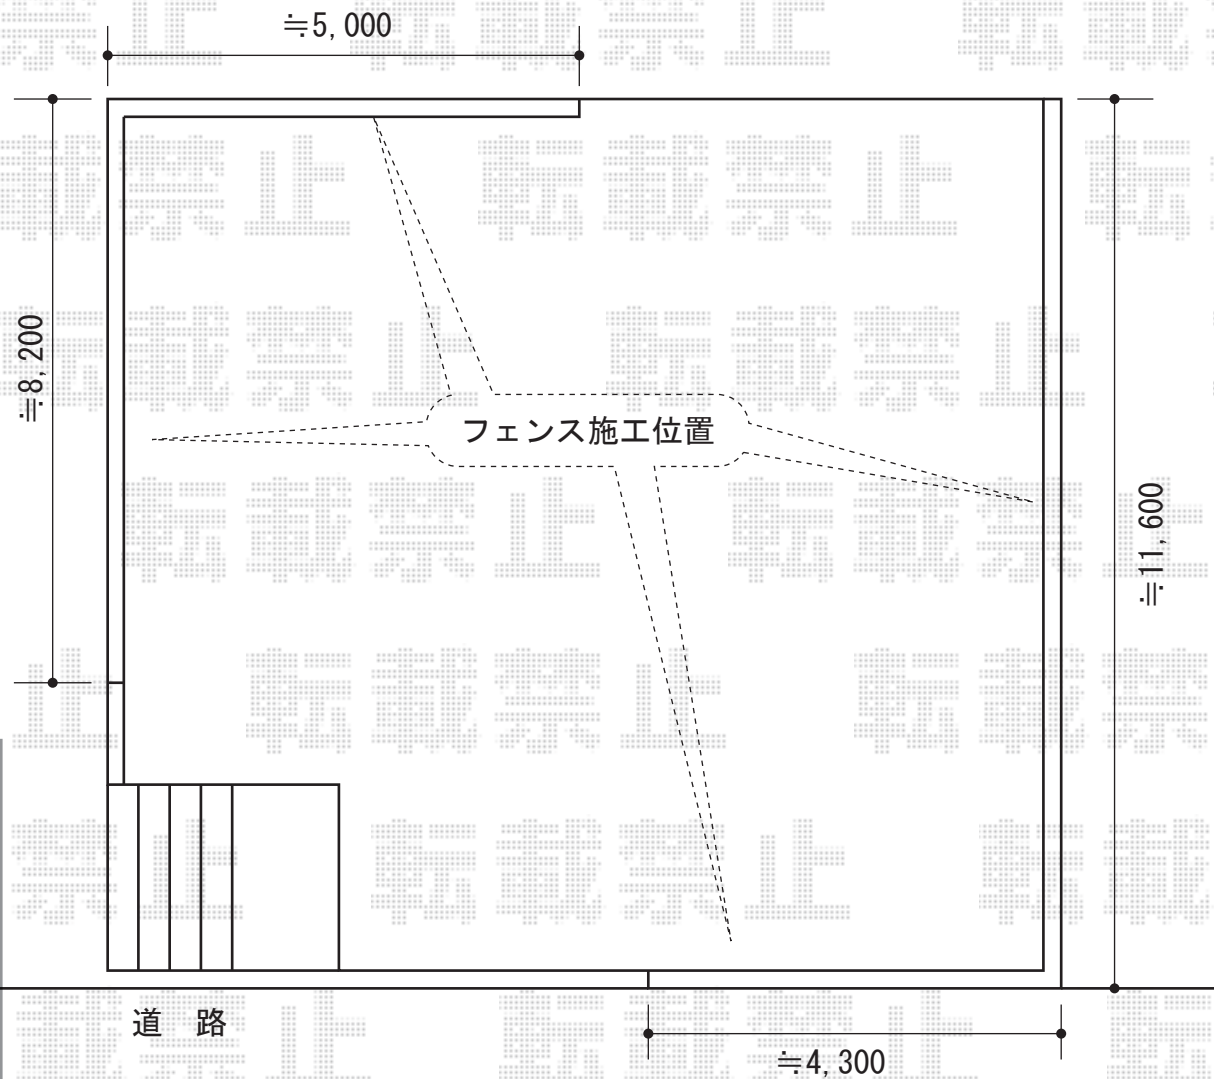

プリレオ R3型 フェンス フリーポールタイプ

TOEX プリレオ R3型 フェンス フリーポールタイプ
本体1枚 (W×H) = (1,979.5×1,000mm) × 16枚
柱 : T-10×21本
部品セットA : 21セット
コーナー継手A : 2セット
端部カバー (側枠左右各1本) : 1セット
端部キャップA : 2セット
色 : シヤイングレー

現場状況や作図制限により概略図の内容と多少の違いが生じることがございます。
施工時は、現場優先とさせて頂きたく思いますので、お立会い頂き、
最終のご指示のほど、何卒、宜しくお願い致します。