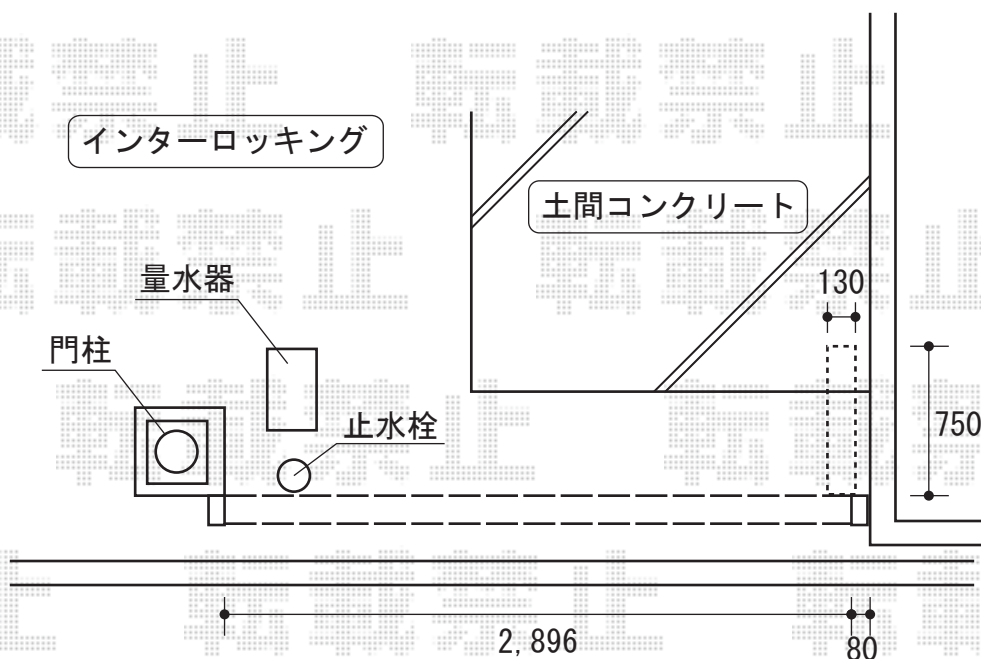

アルピタHGミニ 片開き ノンレールタイプ

アルピタHGミニ 片開き ノンレールタイプ
開口幅=2,896mm
全幅=3,120mm
たたみ幅=750mm
高さ=1,100mm
色：シャイングレー
落棒数：1

現場状況や作図制限により概略図の内容と多少の違いが生じることがございます。
施工時は、現場優先とさせて頂きたく思いますので、お立会い頂き、
最終のご指示のほど、何卒、宜しくお願い致します。

EX-SHOP
HTTP://WWW.EX-SHOP.NET