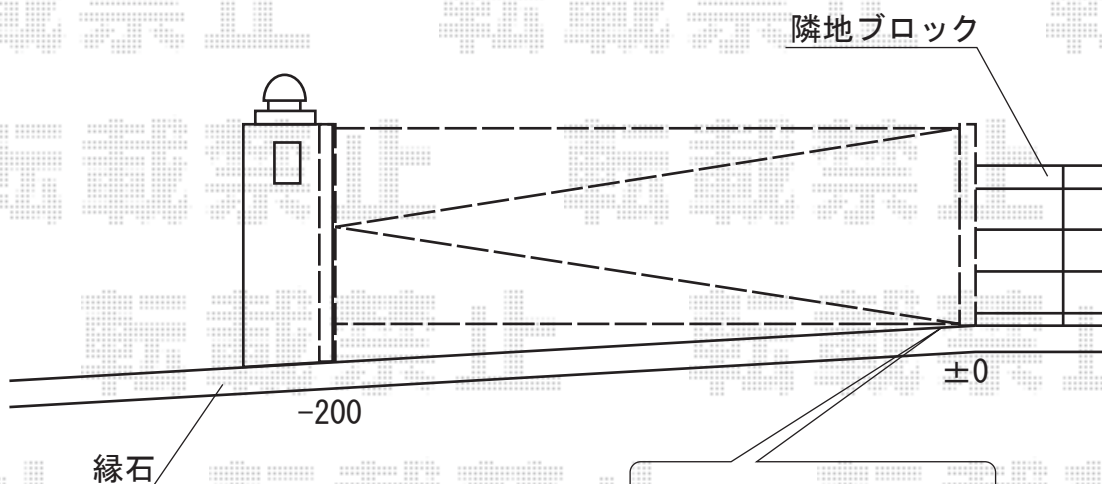

アルピタHGミニ 片開き ノンレールタイプ

アルピタHGミニ 片開き ノンレールタイプ
開口幅=2,896mm
全幅=3,120mm
たたみ幅=750mm
高さ=1,100mm
色：シャイングレー
落棒数：1

現場状況や作図制限により概略図の内容と多少の違いが生じることがございます。
施工時は、現場優先とさせて頂きたく思いますので、お立会い頂き、
最終のご指示のほど、何卒、宜しくお願い致します。

EX-SHOP
HTTP://WWW.EX-SHOP.NET