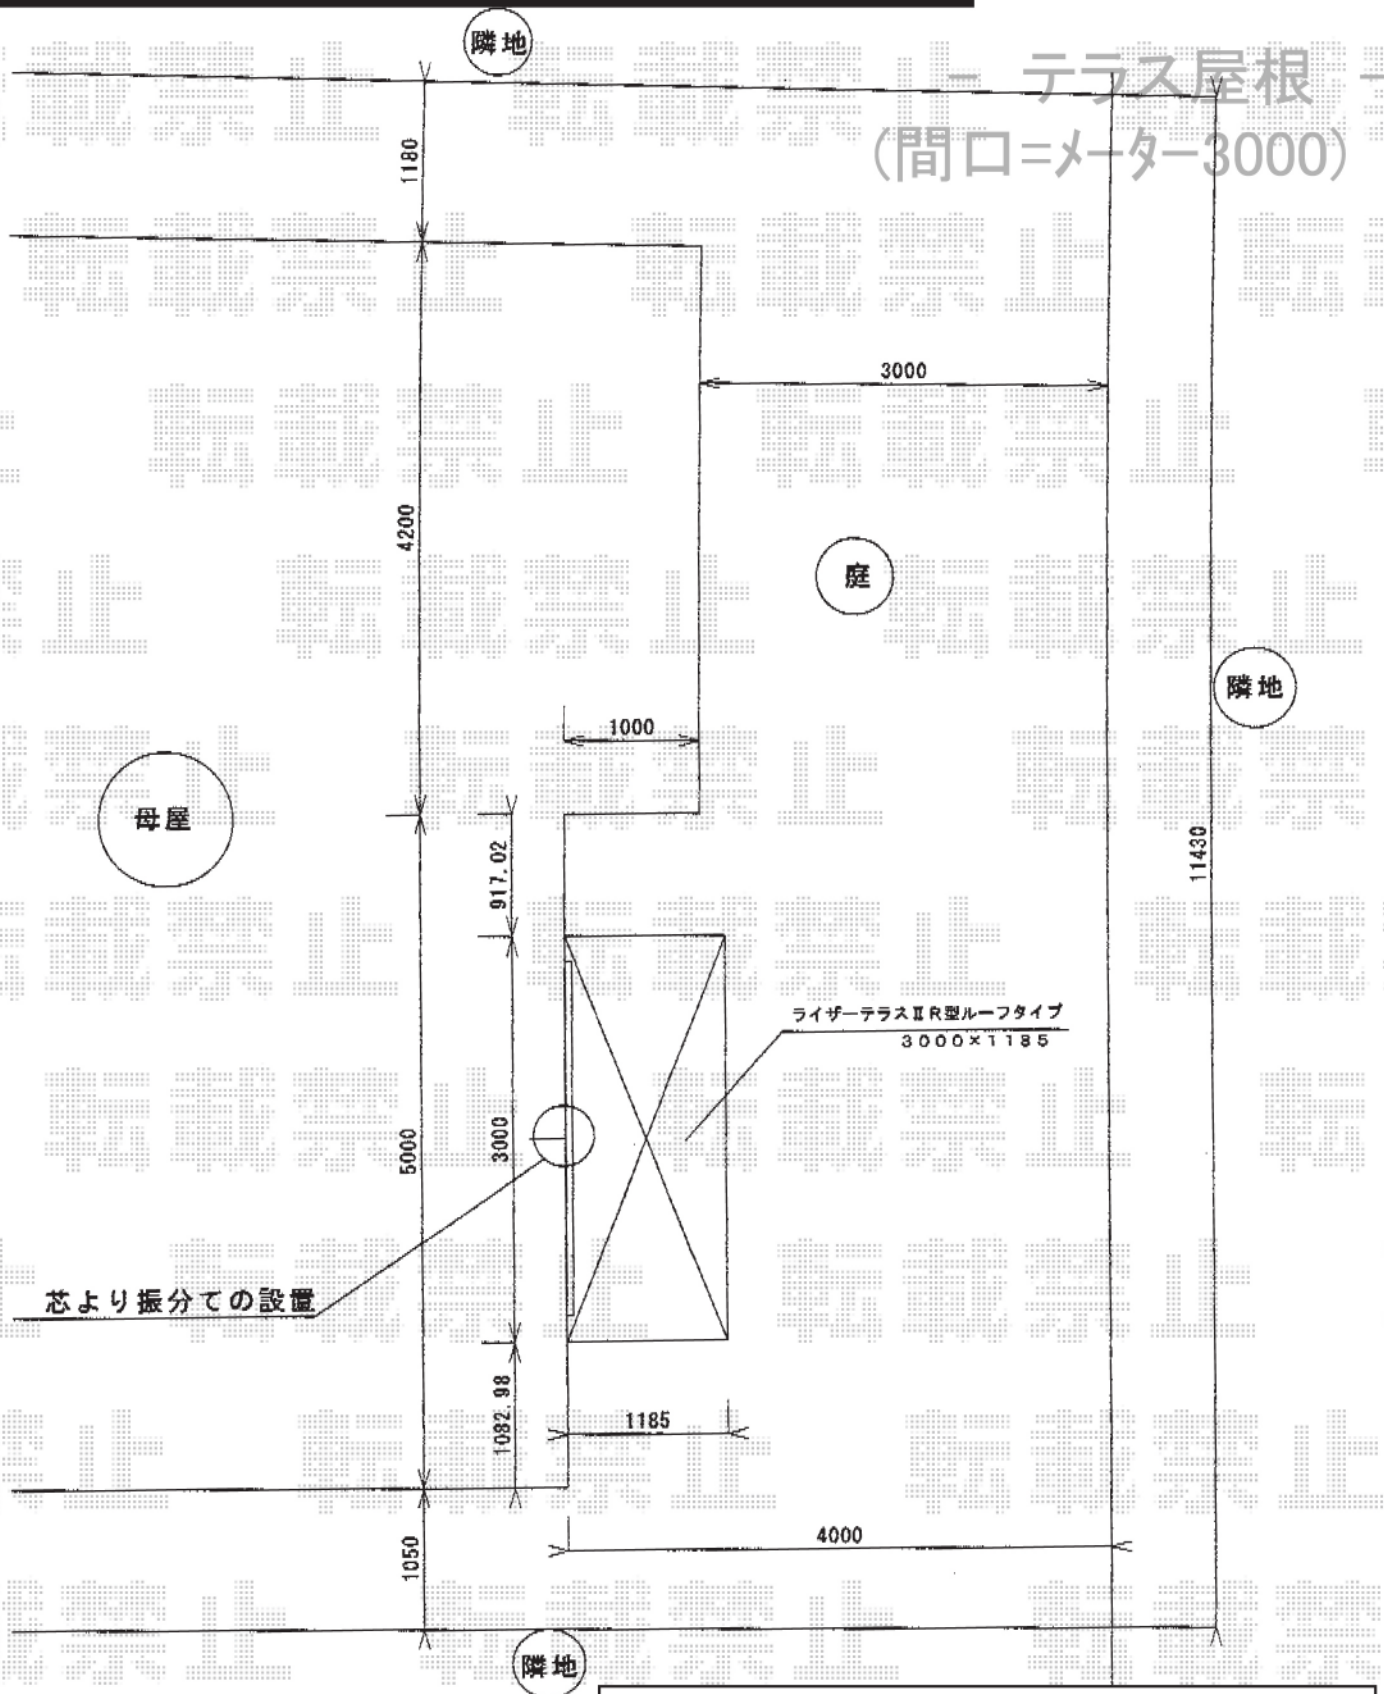

ライザーテラスII R型 ルーフタイプ 単体 積雪~20cm対応

トステム ライザーテラスII R型 ルーフタイプ 単体 積雪~20cm対応  
 間口=メートル3000 (方杖芯々/屋根幅3,020mm)  
 出幅=4尺 (1,185mm)  
 色: シヤイングレー  
 屋根材: 熱線吸収ポリカーボネート (ブルースモークマット)  
 柱仕様: ルーフタイプ (柱無し)  
 オプション: 吊り下げ物干し 標準 ロング 2本入  
 施工方法: 上止め仕様

現場状況や作図制限により概略図の内容と多少の違いが生じることがございます。  
 施工時は、現場優先とさせて頂きたく思いますので、お立会い頂き、  
 最終のご指示のほど、何卒、宜しくお願い致します。

EX-SHOP  
[HTTP://WWW.EX-SHOP.NET](http://www.ex-shop.net)

担当: 堀