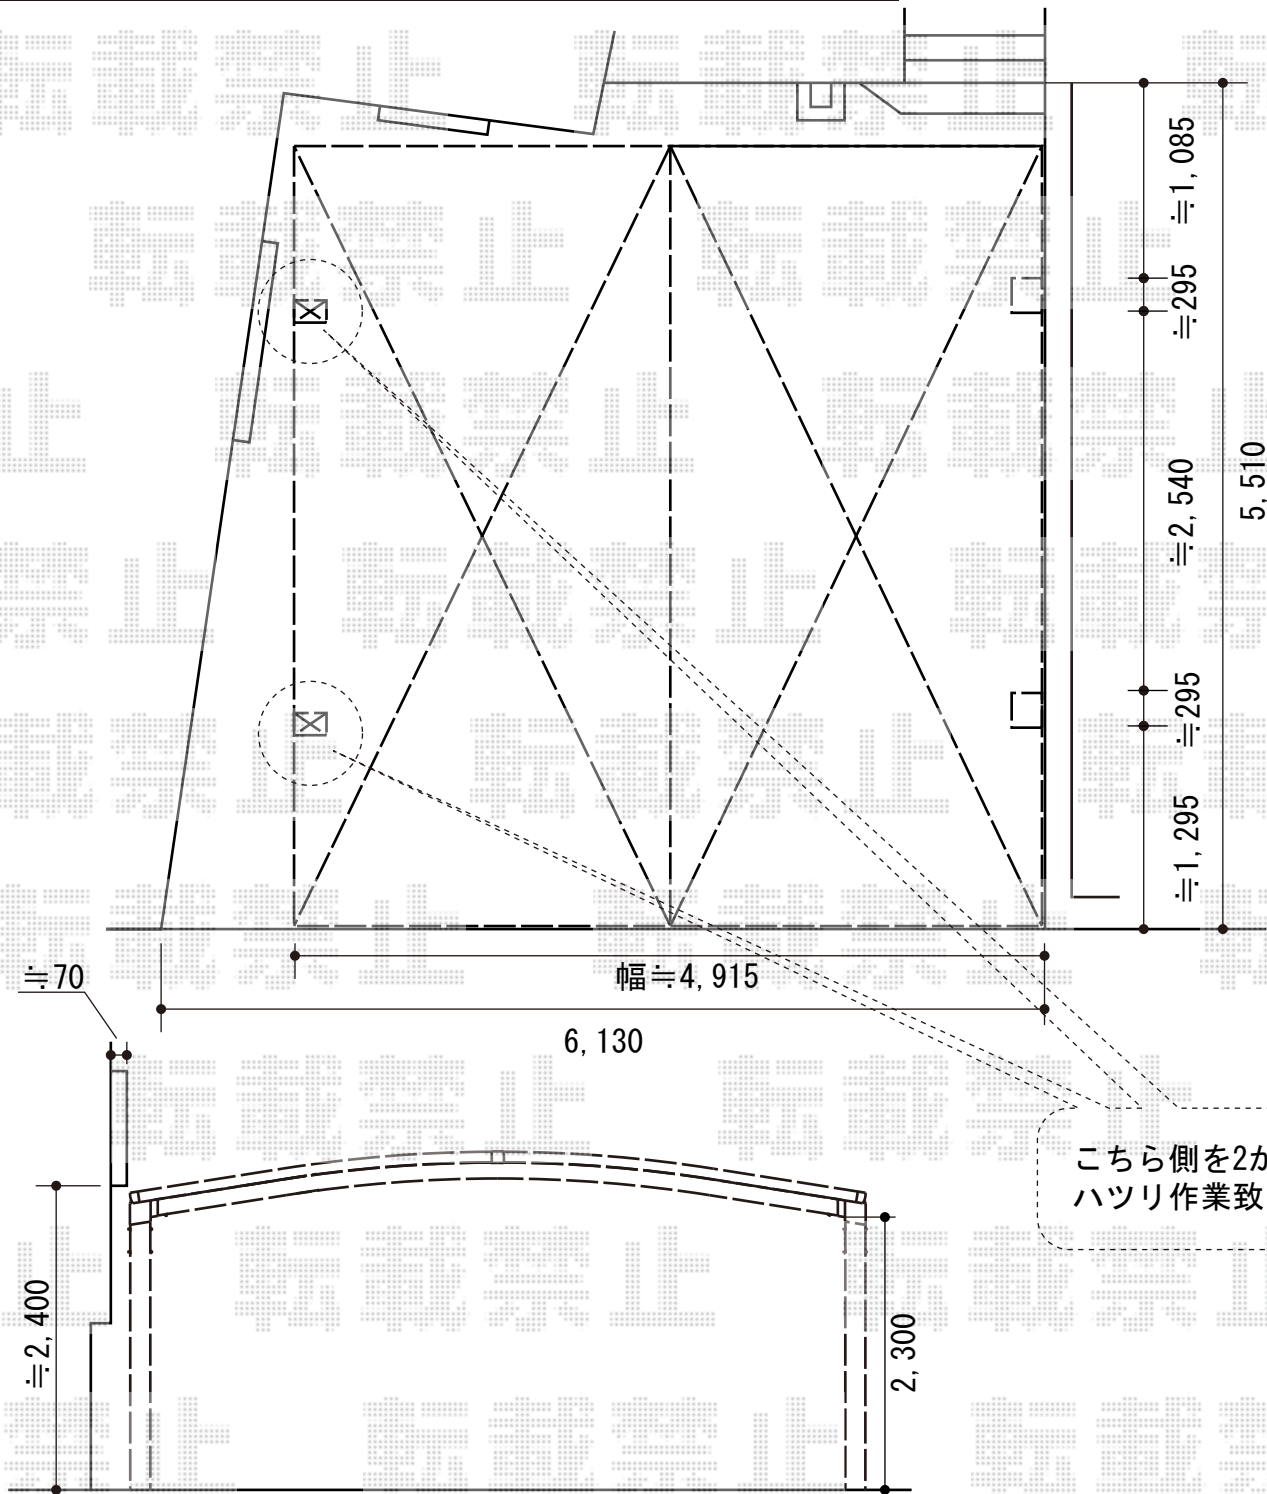

カーブポートシグマⅢ ワイドタイプ 積雪～20cm対応

トステム カーブポートシグマⅢ ワイドタイプ 積雪～20cm対応
 幅=5,140mm
 奥行=4,980mm
 色：シャイングレー
 屋根材：熱線吸収アクアポリカーボネート（ブルースモーク）
 柱仕様：ロング柱23仕様（有効高 約2,300mm）

現場状況や作図制限により概略図の内容と多少の違いが生じることがございます。
 施工時は、現場優先とさせて頂きたく思いますので、お立会い頂き、
 最終のご指示のほど、何卒、宜しくお願い致します。