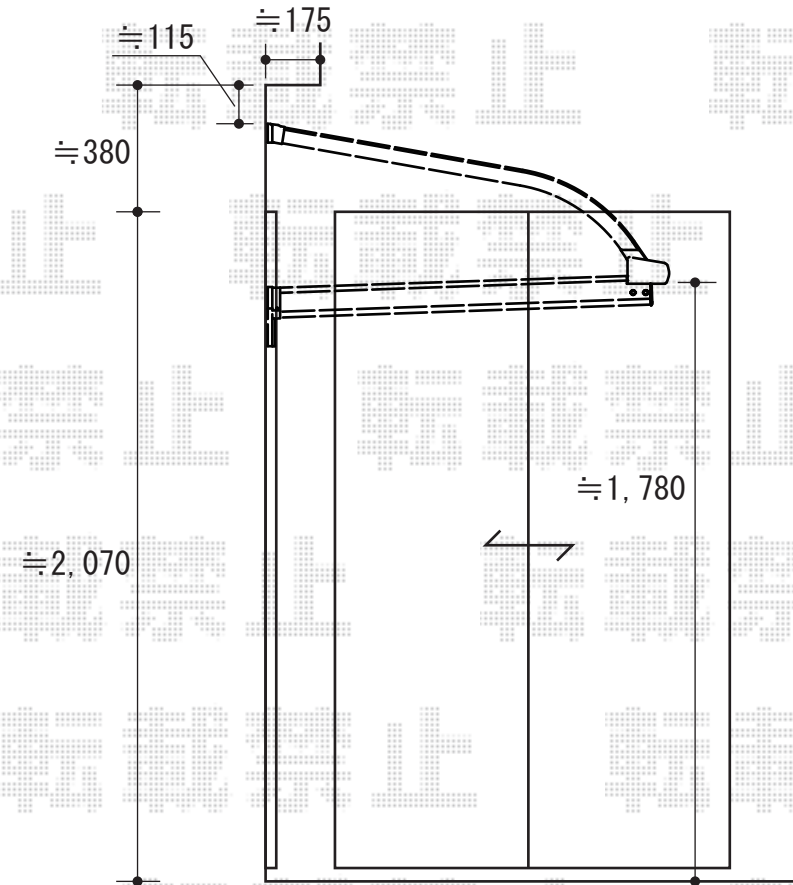

ライザーテラスII R型 ルーフタイプ 単体 積雪~20cm対応  
 間口=関東間1.5間 (方杖芯々2,750mm)  
 出幅=4尺 (1,185mm) 色: ブラック  
 屋根材: ポリカーボネート (ブルースモーク)  
 柱仕様: 柱奥行移動タイプ  
 オプション: 吊り下げ物干し 標準 2本入  
 追加部材: 物干取付棧  
 施工方法: 下止め仕様

現場状況や作図制限により概略図の内容と多少の違いが生じることがございます。  
 施工時は、現場優先とさせて頂きたく思いますので、お立会い頂き、  
 最終のご指示のほど、何卒、宜しくお願い致します。