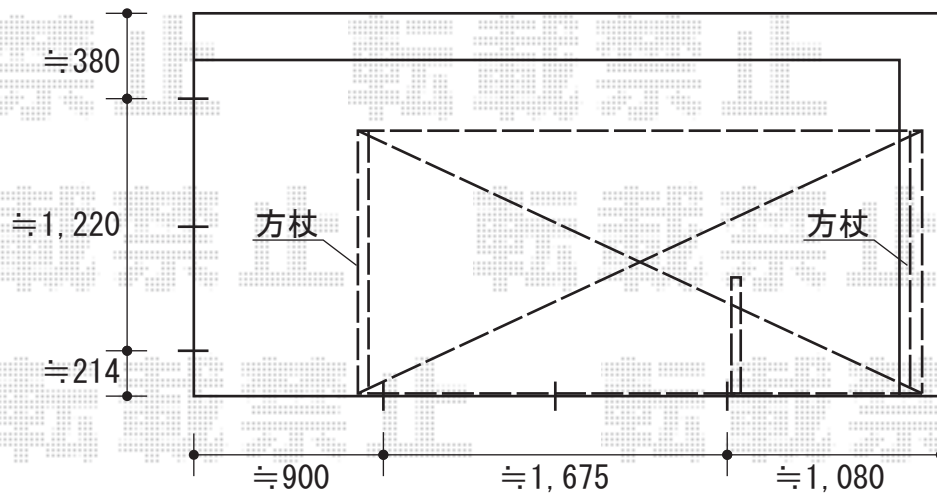

ライザーテラスII R型 ルーフタイプ 単体 積雪~20cm対応  
 間口=関東間1.5間 (方杖芯々2,750mm)  
 出幅=4尺 (1,185mm) 色: ブラック  
 屋根材: ポリカーボネート (ブルースモーク)  
 柱仕様: 柱奥行移動タイプ  
 オプション: 吊り下げ物干し 標準 2本入  
 追加部材: 物干取付棧  
 施工方法: 下止め仕様

現場状況や作図制限により概略図の内容と多少の違いが生じることがございます。  
 施工時は、現場優先とさせて頂きたく思いますので、お立会い頂き、  
 最終のご指示のほど、何卒、宜しくお願い致します。