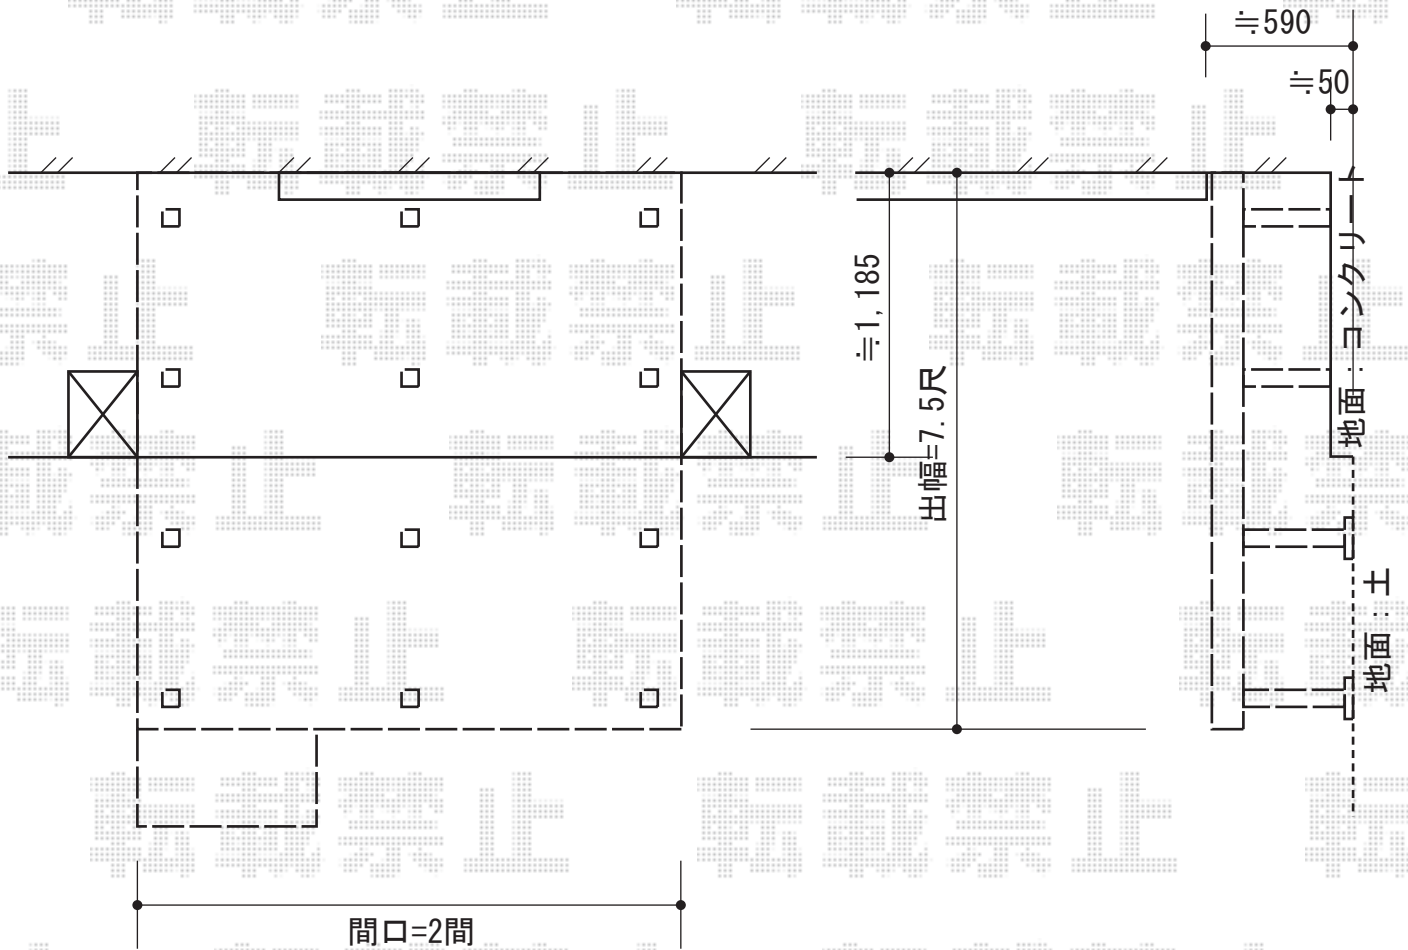

リウッドデッキII 単体

YKK AP リウッドデッキII 単体

間口=2.0間 (3,694mm)

出幅=7.5尺 (2,305mm)

色：床板/サニーブラウン 東柱/カームブラック

床板：縦貼り 標準

東柱：KLタイプ (H：600~700mm)

オプション：リウッドステップ3型Lタイプ (2段)