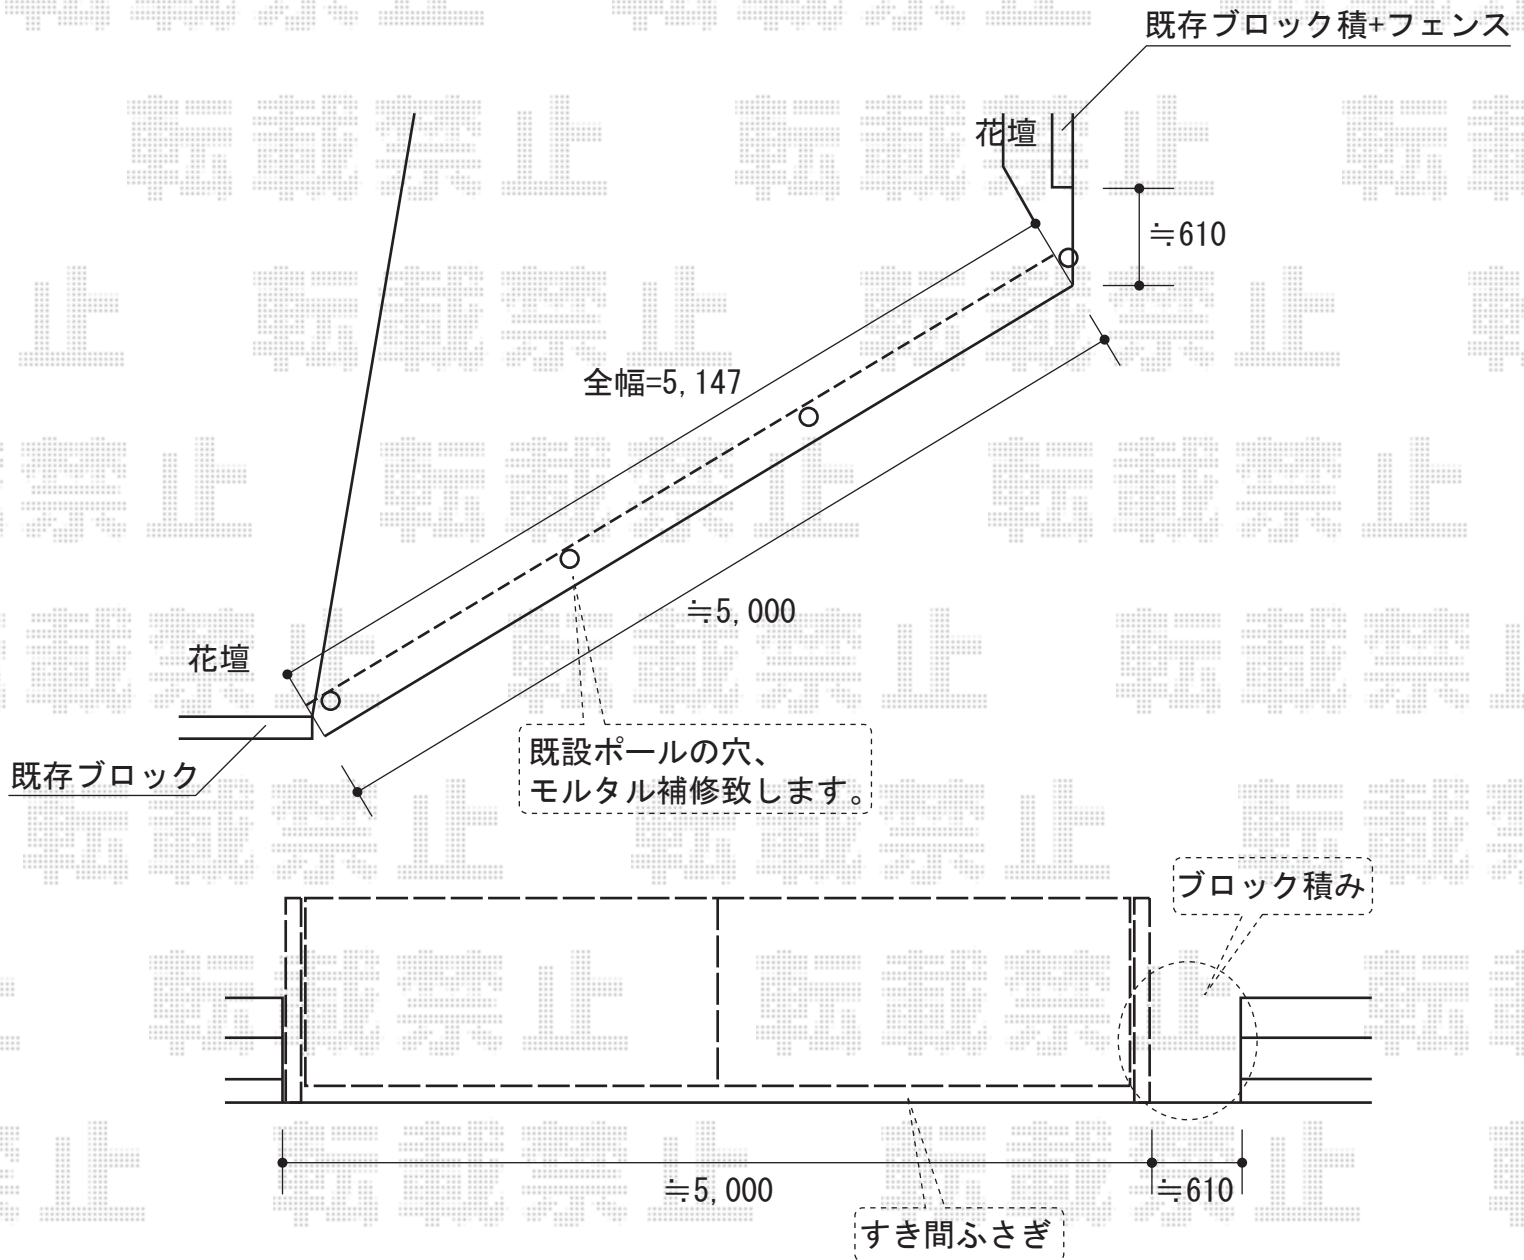

エクスライン伸縮ゲート1型 ノンレール 両開き

YKK AP エクスライン伸縮ゲート1型 ノンレール 両開き
開口幅=4,997mm
全幅=5,147mm
たたみ幅=掛側477mm/受側447mm
高さ=1,100mm
色：カームブラック

現場状況や作図制限により概略図の内容と多少の違いが生じることがございます。
施工時は、現場優先とさせて頂きたく思いますので、お立会い頂き、
最終のご指示のほど、何卒、宜しくお願い致します。