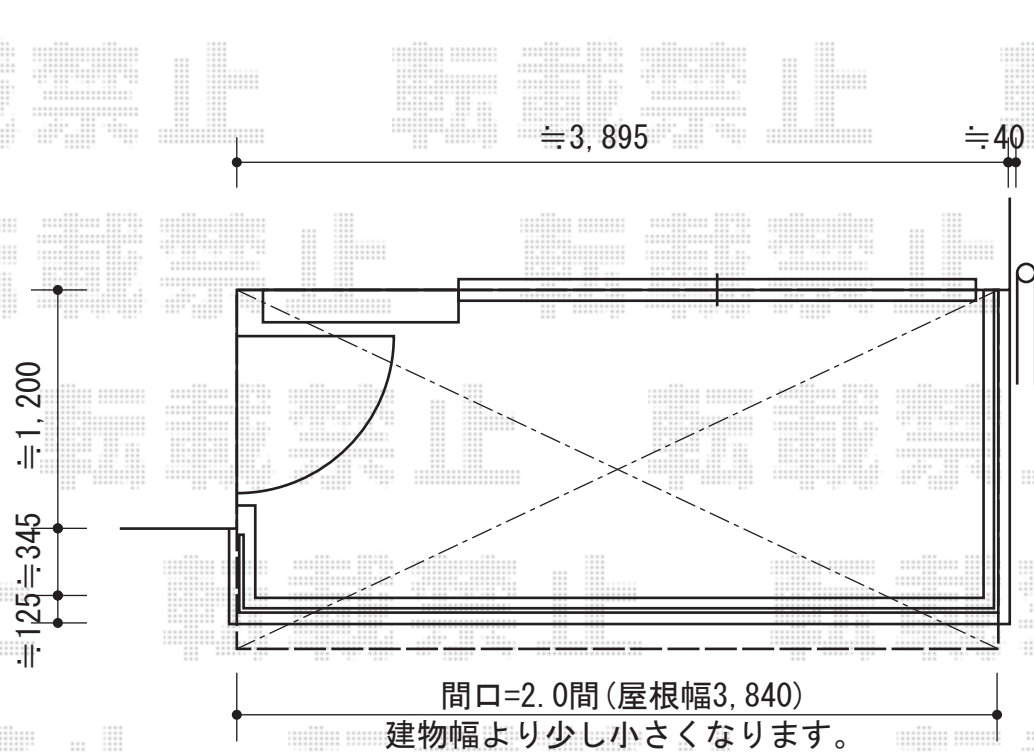

アルファテラスF型 バルコニー屋根 積雪～20cm対応

トステム アルファテラスF型 バルコニー屋根 積雪～20cm対応
 間口=2.0間 (柱芯々3,650mm 屋根幅3,840mm)
 出幅=6尺 1,785mm
 色：ブロンズ
 屋根材：ポリカーボネート (ブルースモーク)
 柱仕様：出幅自在桁仕様 長柱
 屋根納まり：全スパン下止め

現場状況や作図制限により概略図の内容と多少の違いが生じることがございます。
 施工時は、現場優先とさせて頂きたく思いますので、お立会い頂き、
 最終のご指示のほど、何卒、宜しくお願い致します。