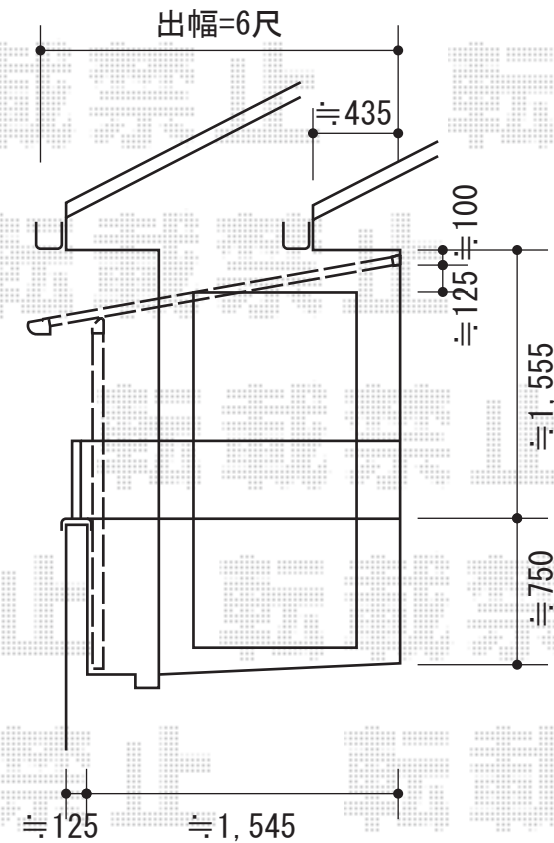

アルファテラスF型 バルコニー屋根 積雪～20cm対応

トステム アルファテラスF型 バルコニー屋根 積雪～20cm対応
 間口=2.0間 (柱芯々3,650mm 屋根幅3,840mm)
 出幅=6尺 1,785mm
 色：ブロンズ
 屋根材：ポリカーボネート (ブルースモーク)
 柱仕様：出幅自在桁仕様 長柱
 屋根納まり：全スパン下止め

現場状況や作図制限により概略図の内容と多少の違いが生じることがございます。
 施工時は、現場優先とさせて頂きたく思いますので、お立会い頂き、
 最終のご指示のほど、何卒、宜しくお願い致します。