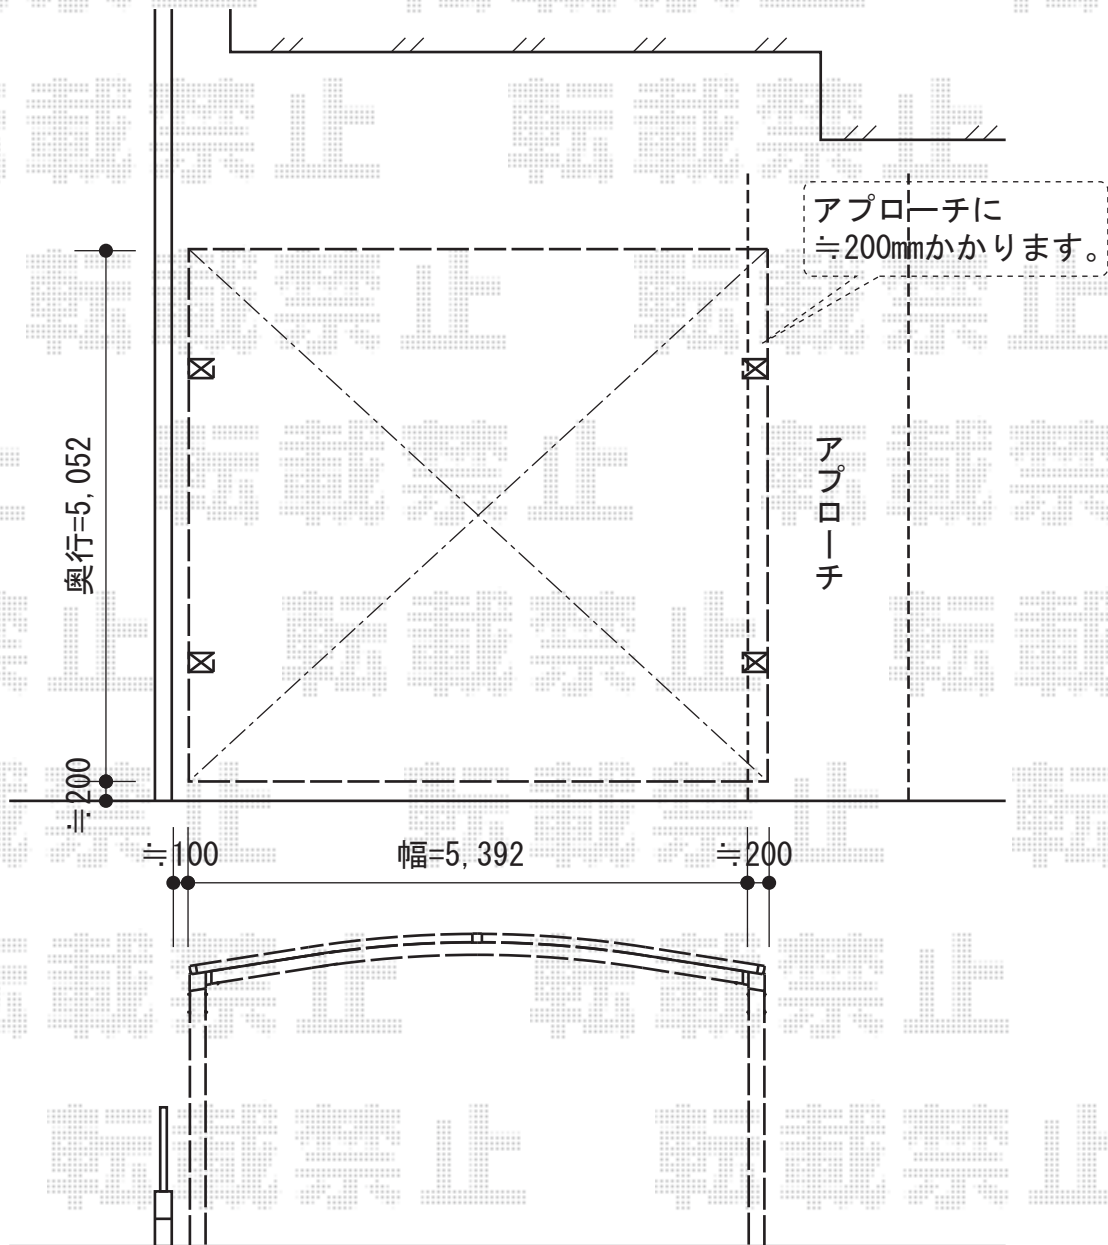

プレシオスポート ワイドタイプ 積雪～20cm対応

EX-SHOP プレシオスポート ワイドタイプ 積雪～20cm対応
幅=5,392mm
奥行=5,052mm
色：ノーブルステン
屋根材：熱線遮断ポリカーボネート（アースブルーマット調）
柱仕様：ハイルフ仕様（有効高 約2,355mm）

現場状況や作図制限により概略図の内容と多少の違いが生じることがございます。
施工時は、現場優先とさせて頂きたく思いますので、お立会い頂き、
最終のご指示のほど、何卒、宜しくお願い致します。