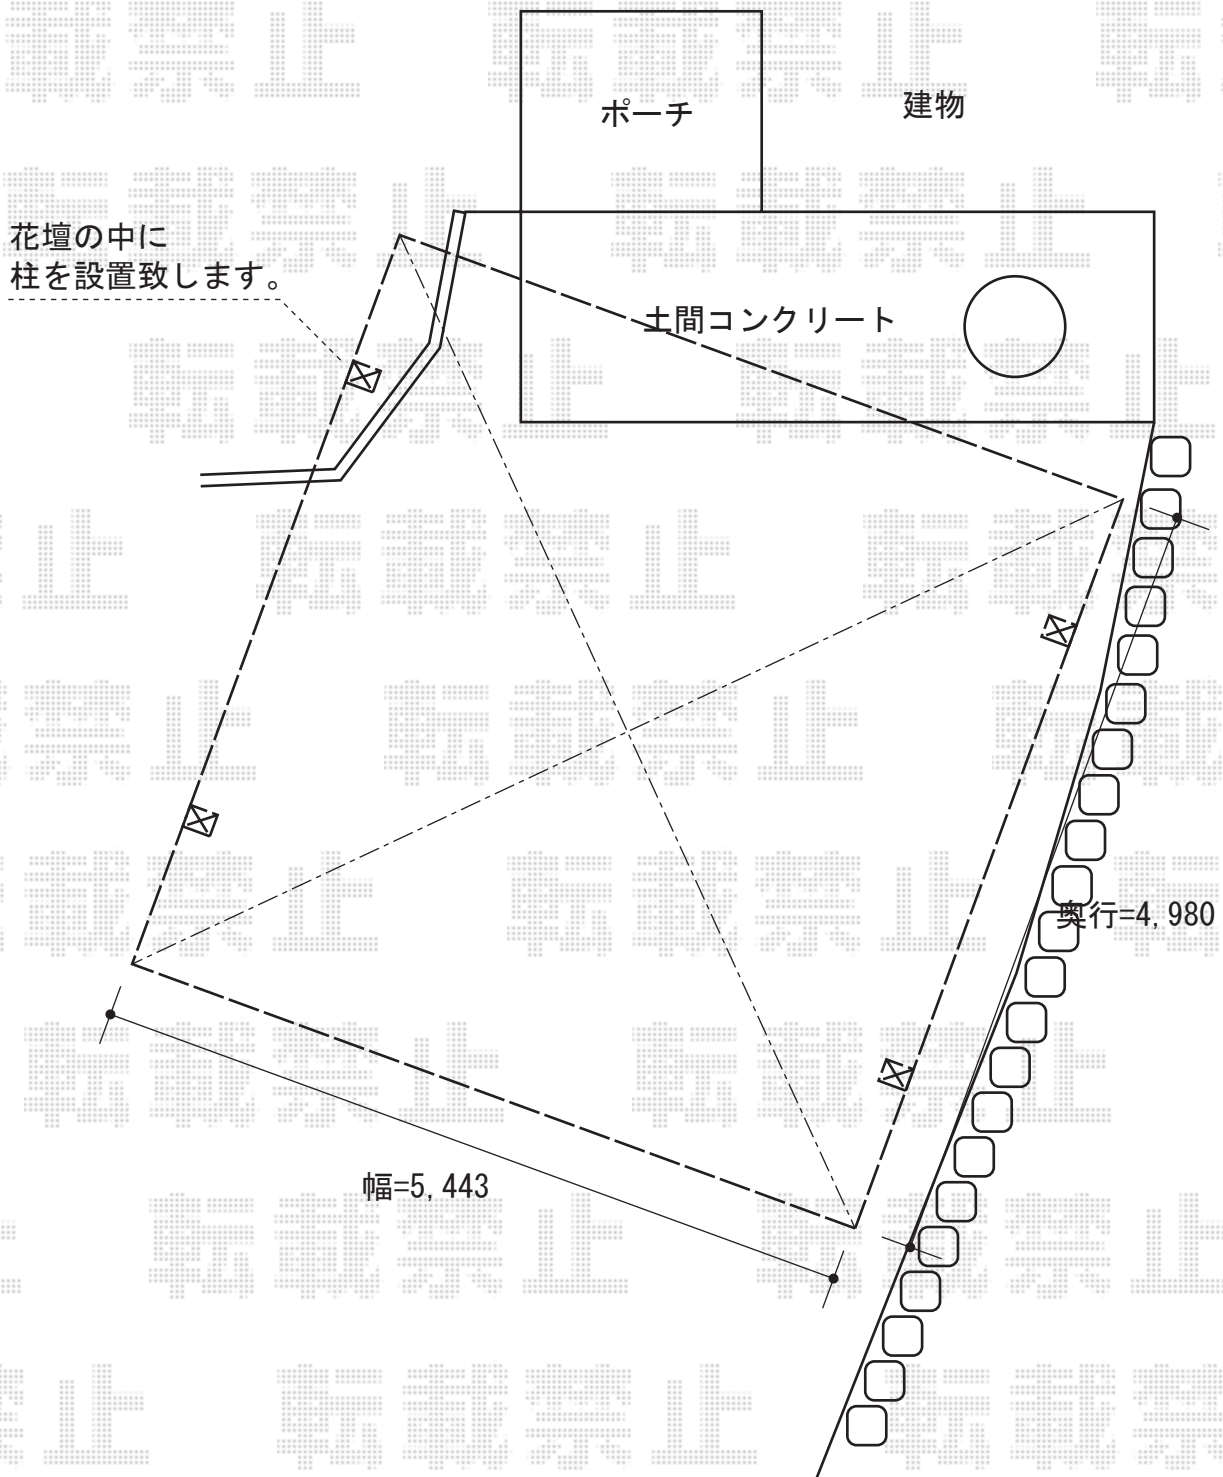

カーブポートシグマⅢ ワイドタイプ 積雪～20cm対応

トステム カーブポートシグマⅢ ワイドタイプ 積雪～20cm対応
幅=5,443mm
奥行=4,980mm
色：ブラック
屋根材：ポリカーボネート（ブルースモーク）
柱仕様：ロング柱23仕様（有効高 約2,300mm）

現場状況や作図制限により概略図の内容と多少の違いが生じることがございます。
施工時は、現場優先とさせて頂きたく思いますので、お立会い頂き、
最終のご指示のほど、何卒、宜しくお願い致します。