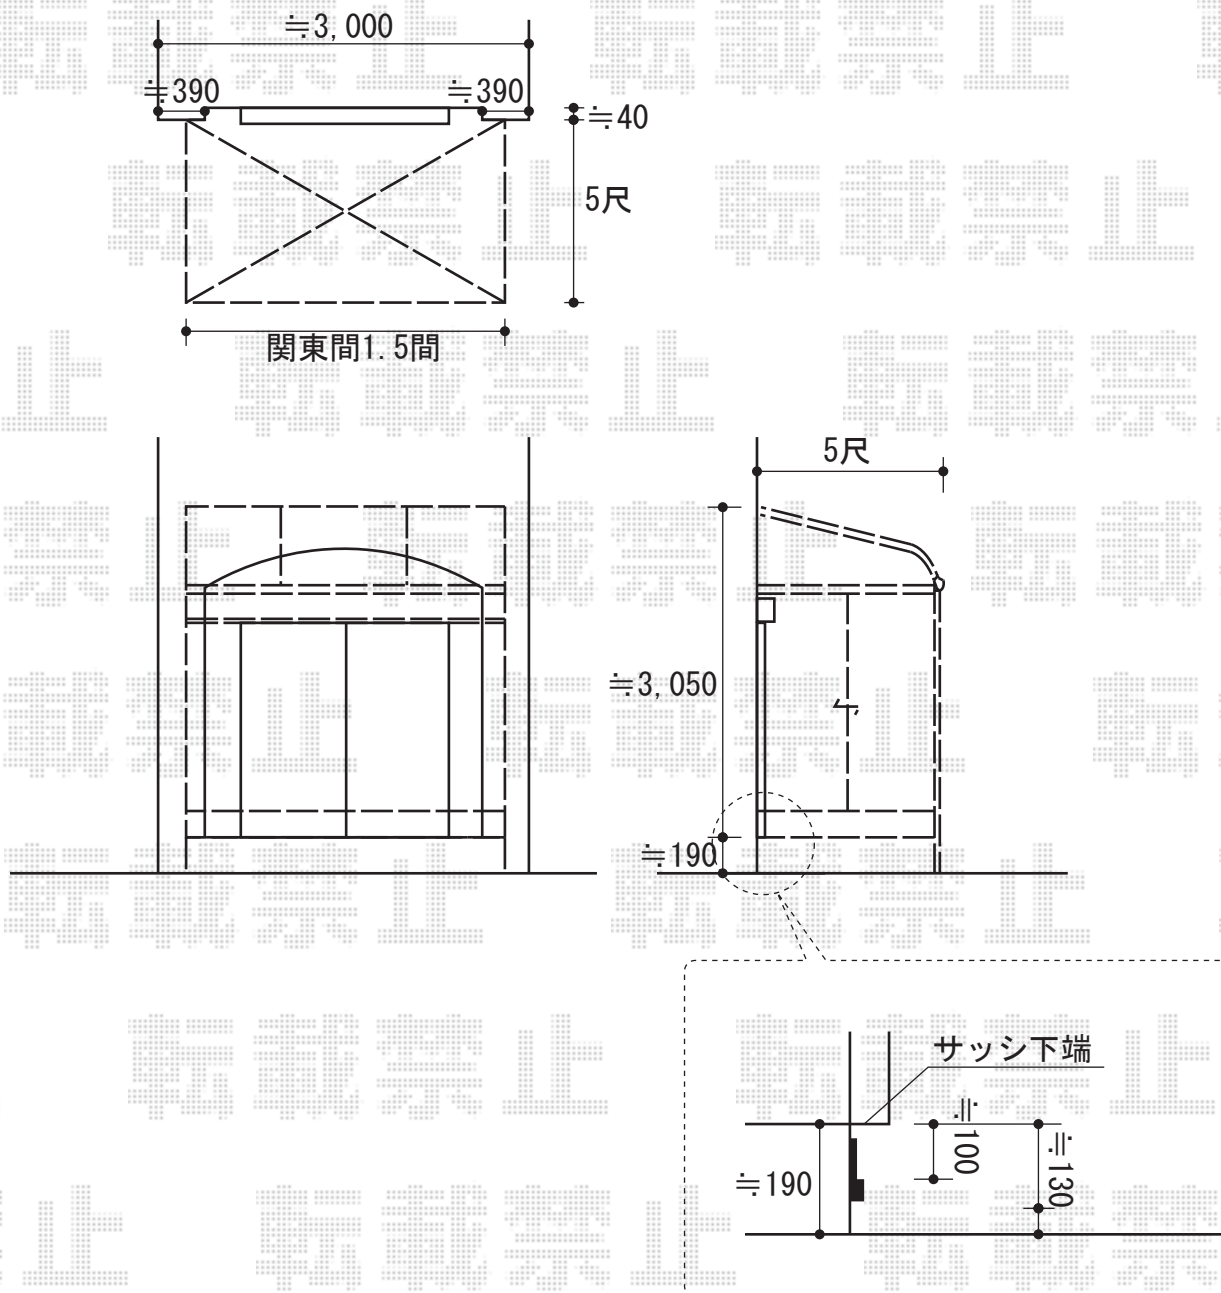

ほせるんですⅡR型 床納まり（ランマ付き/FIX）積雪～20cm対応）

トステム ほせるんですⅡR型 床納まり（ランマ付き/FIX）積雪～20cm対応）

寸法=関東間1.5間（2,730mm）×6尺（1,785mm）

正面ユニット=テラス窓（4枚建て）+網戸

側面ユニット=外観左：テラス窓（2枚建て）+網戸/外観右：テラス窓（2枚建て）+網戸

色=ブラック

屋根材=熱線吸収アクアポリカーボネート（ブルースモーク）

床材=塩ビデッキボード（木目）

オプション：カーテンレール（正面・両側面）

オプション：吊り下げ物干し 標準 2本入）

現場状況や作図制限により概略図の内容と多少の違いが生じることがございます。
施工時は、現場優先とさせて頂きたく思いますので、お立会い頂き、
最終のご指示のほど、何卒、宜しくお願い致します。

EX-SHOP
HTTP://WWW.EX-SHOP.NET

担当:角田

全ての著作権は、エクスショップに帰属します。当社とのお取引目的外の使用・複製・転載禁止となっております。