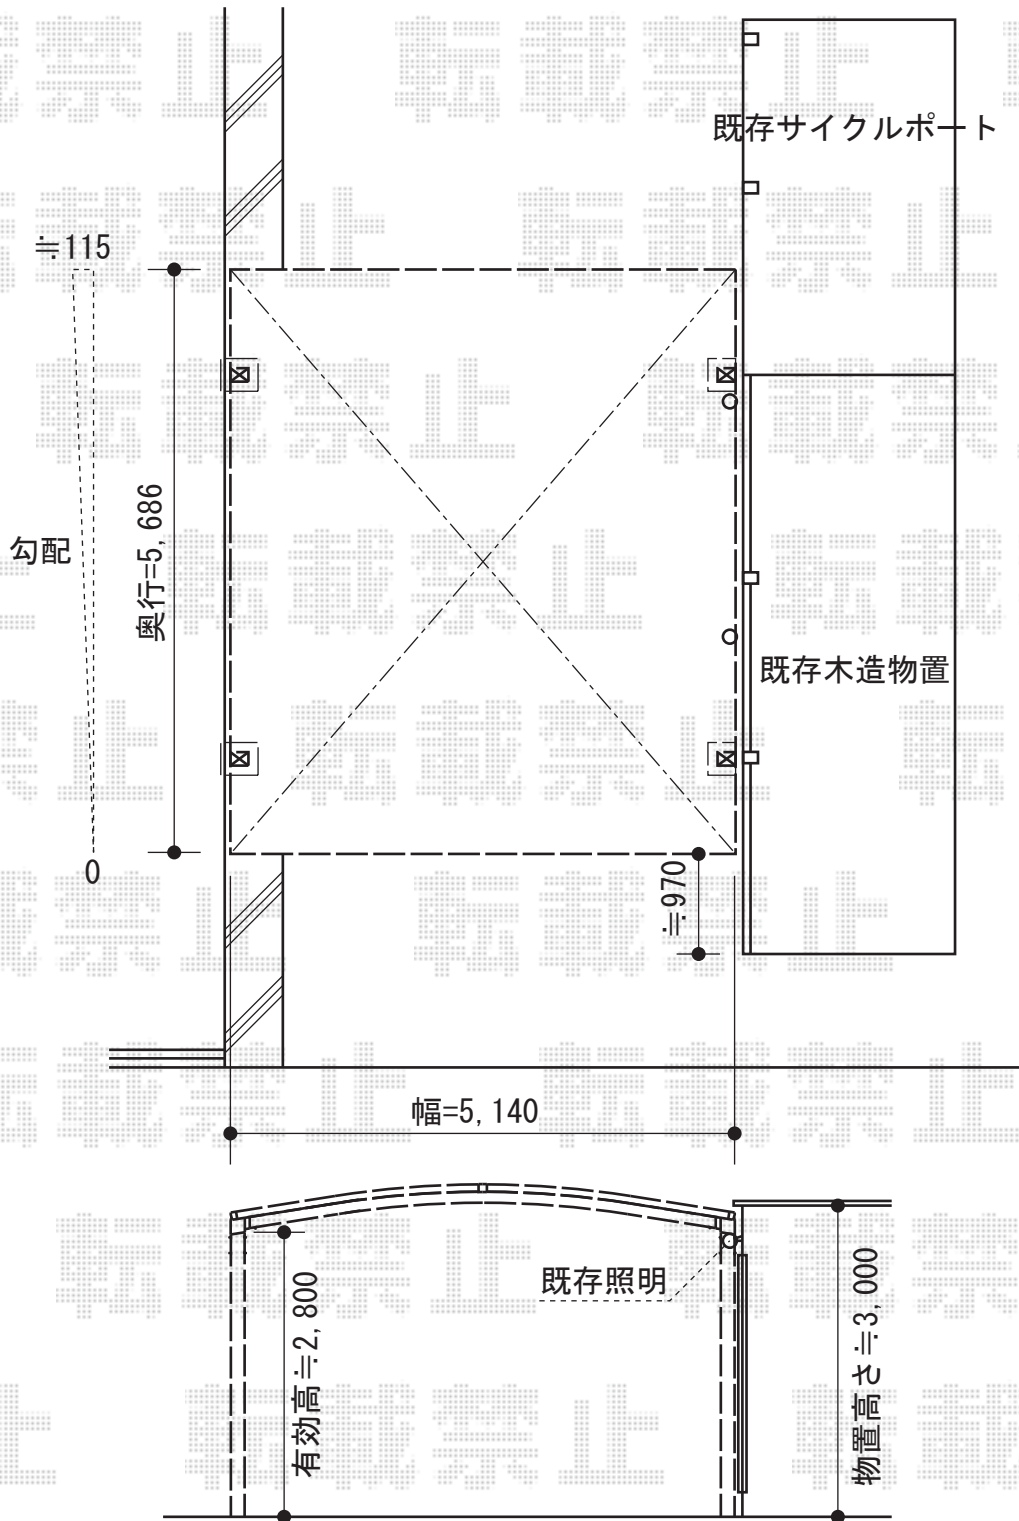

カーブポートシグマIII ワイド 積雪~20cm対応

カーブポートシグマIII ワイド 積雪~20cm対応
幅=5,140mm
奥行=5,686mm
色：シャイングレー
屋根材：ポリカーボネート（ブラウン）
柱仕様：ロング柱28仕様（有効高 約2,800mm）

現場状況や作図制限により概略図の内容と多少の違いが生じることがございます。
施工時は、現場優先とさせて頂きたく思いますので、お立会い頂き、
最終のご指示のほど、何卒、宜しくお願い致します。