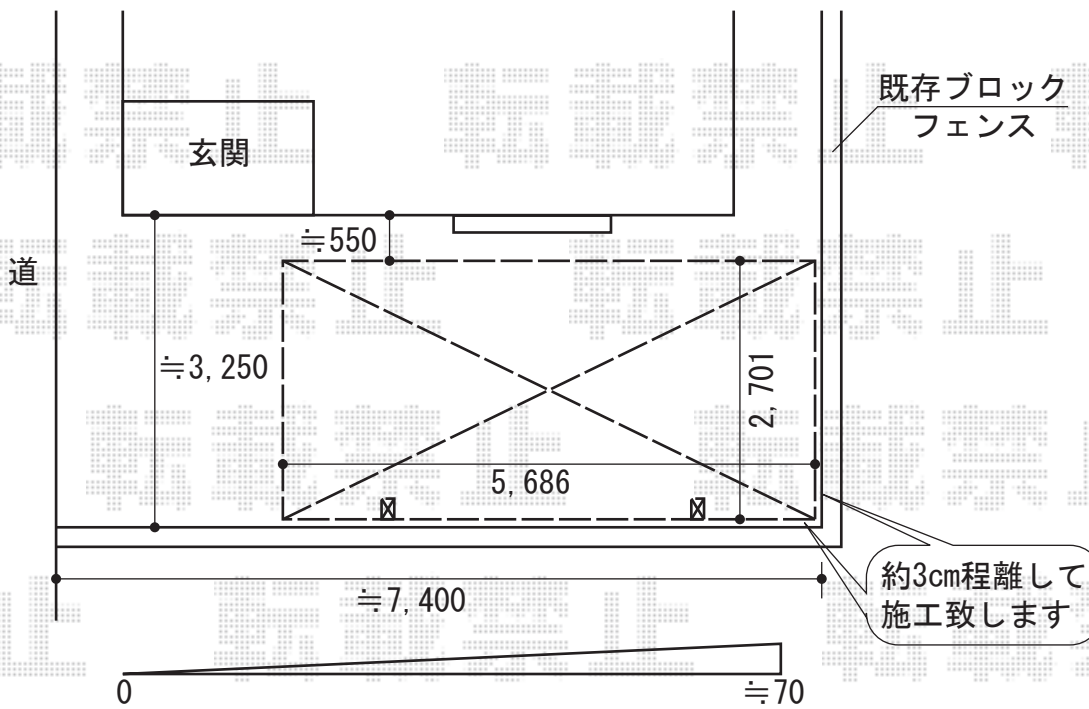

カーブポートシグマIII 積雪~20cm対応

トステム カーブポートシグマIII 積雪~20cm対応
 幅=2,701mm
 奥行=5,686mm
 色：ホワイト
 屋根材：ポリカーボネート（ブラウン）
 柱仕様：ロング柱23仕様（有効高 約2,300mm）

現場状況や作図制限により概略図の内容と多少の違いが生じることがございます。
 施工時は、現場優先とさせて頂きたく思いますので、お立会い頂き、
 最終のご指示のほど、何卒、宜しくお願い致します。