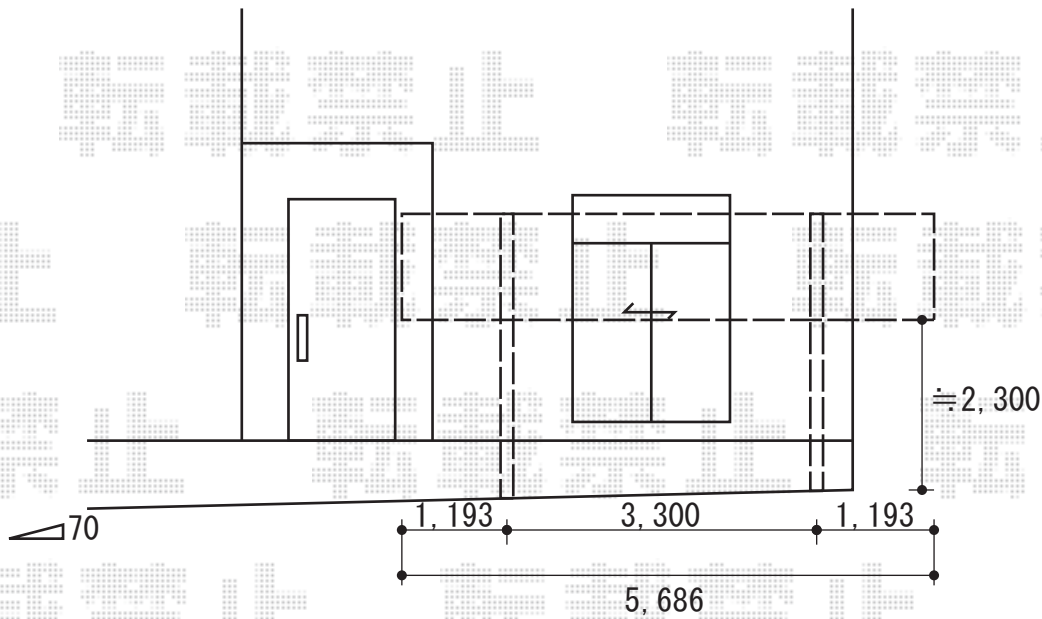

カーブポートシグマIII 積雪~20cm対応

トステム カーブポートシグマIII 積雪~20cm対応
 幅=2,701mm
 奥行=5,686mm
 色：ホワイト
 屋根材：ポリカーボネート（ブラウン）
 柱仕様：ロング柱23仕様（有効高 約2,300mm）

現場状況や作図制限により概略図の内容と多少の違いが生じることがございます。
 施工時は、現場優先とさせて頂きたく思いますので、お立会い頂き、
 最終のご指示のほど、何卒、宜しくお願い致します。