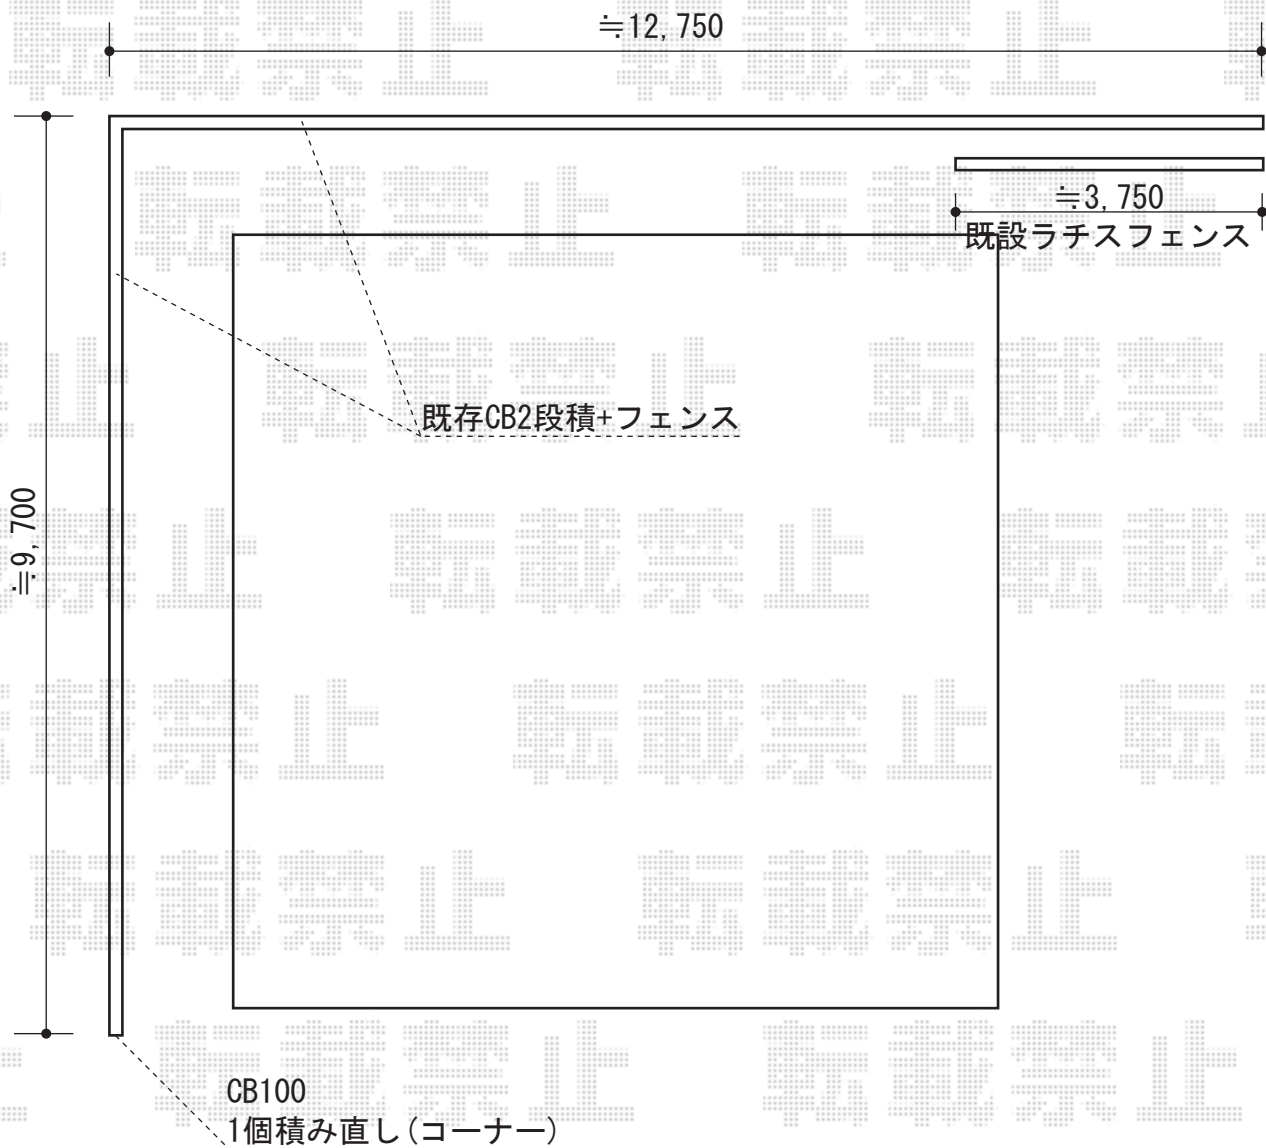

# プリレオR1型フェンス [間仕切りタイプ]

TOEX プリレオR1型フェンス [間仕切りタイプ]  
本体1枚 (W×H) = (2,000mm×800mm) × 12スパン  
主柱：10本  
端柱：2本  
角柱：1本  
色：マイルドブラック  
部品セットA：主柱用10・端柱用2・角柱用1

現場状況や作図制限により概略図の内容と多少の違いが生じることがございます。  
施工時は、現場優先とさせて頂きたく思いますので、お立会い頂き、  
最終のご指示のほど、何卒、宜しくお願い致します。