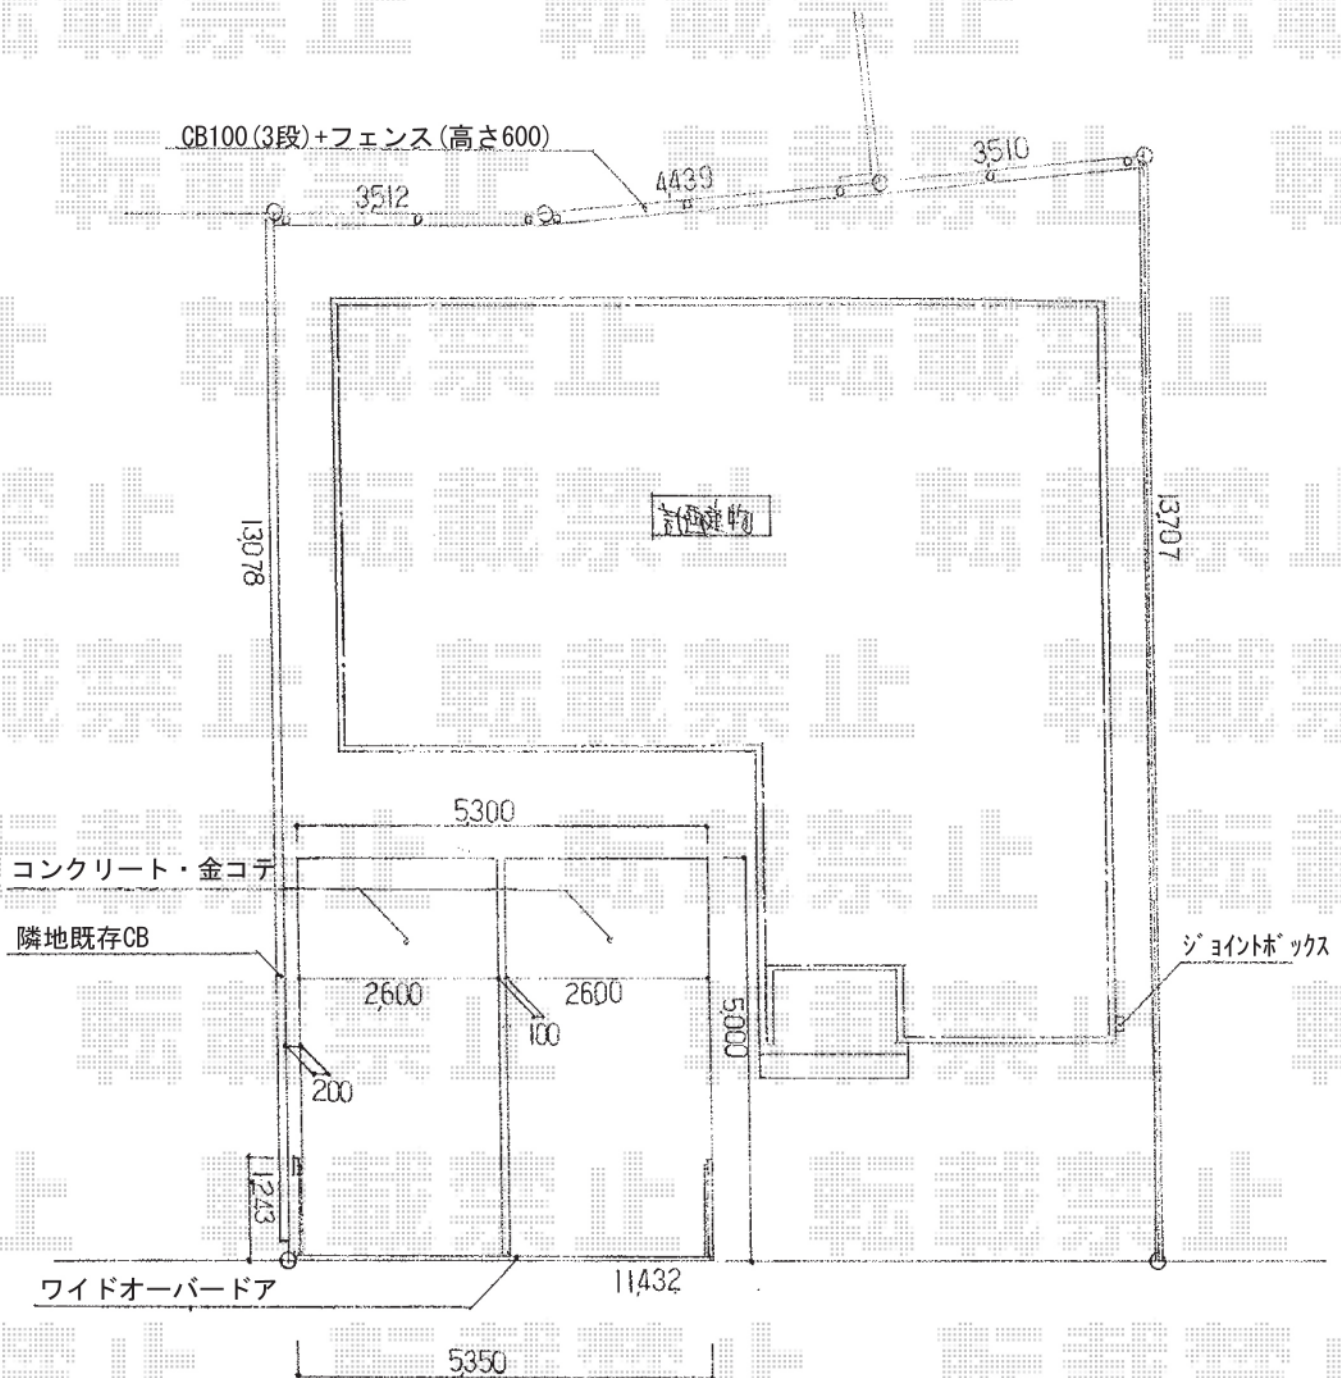

カーゲート・フェンス

- カーゲート -

- フェンス -

TOEX ワイドオーバードアR2型 電動式
 本体 (W×H) = (5,350×1,000mm)
 色：シャイングレー
 柱仕様：ハイルーフ仕様 (有効高 約2,150mm)
 駆動：1モーター仕様 電動式 [AC100V結線用柱仕様]
 リモコン：2個 (標準装備)

YKK AP FCS-61型 フェンス 自由柱施工
 本体1枚 (W×H) = (1,990×600mm) × 6枚
 自由柱：T60×9本
 コーナー部品：1セット
 端部キャップ：1セット
 色：Sステン