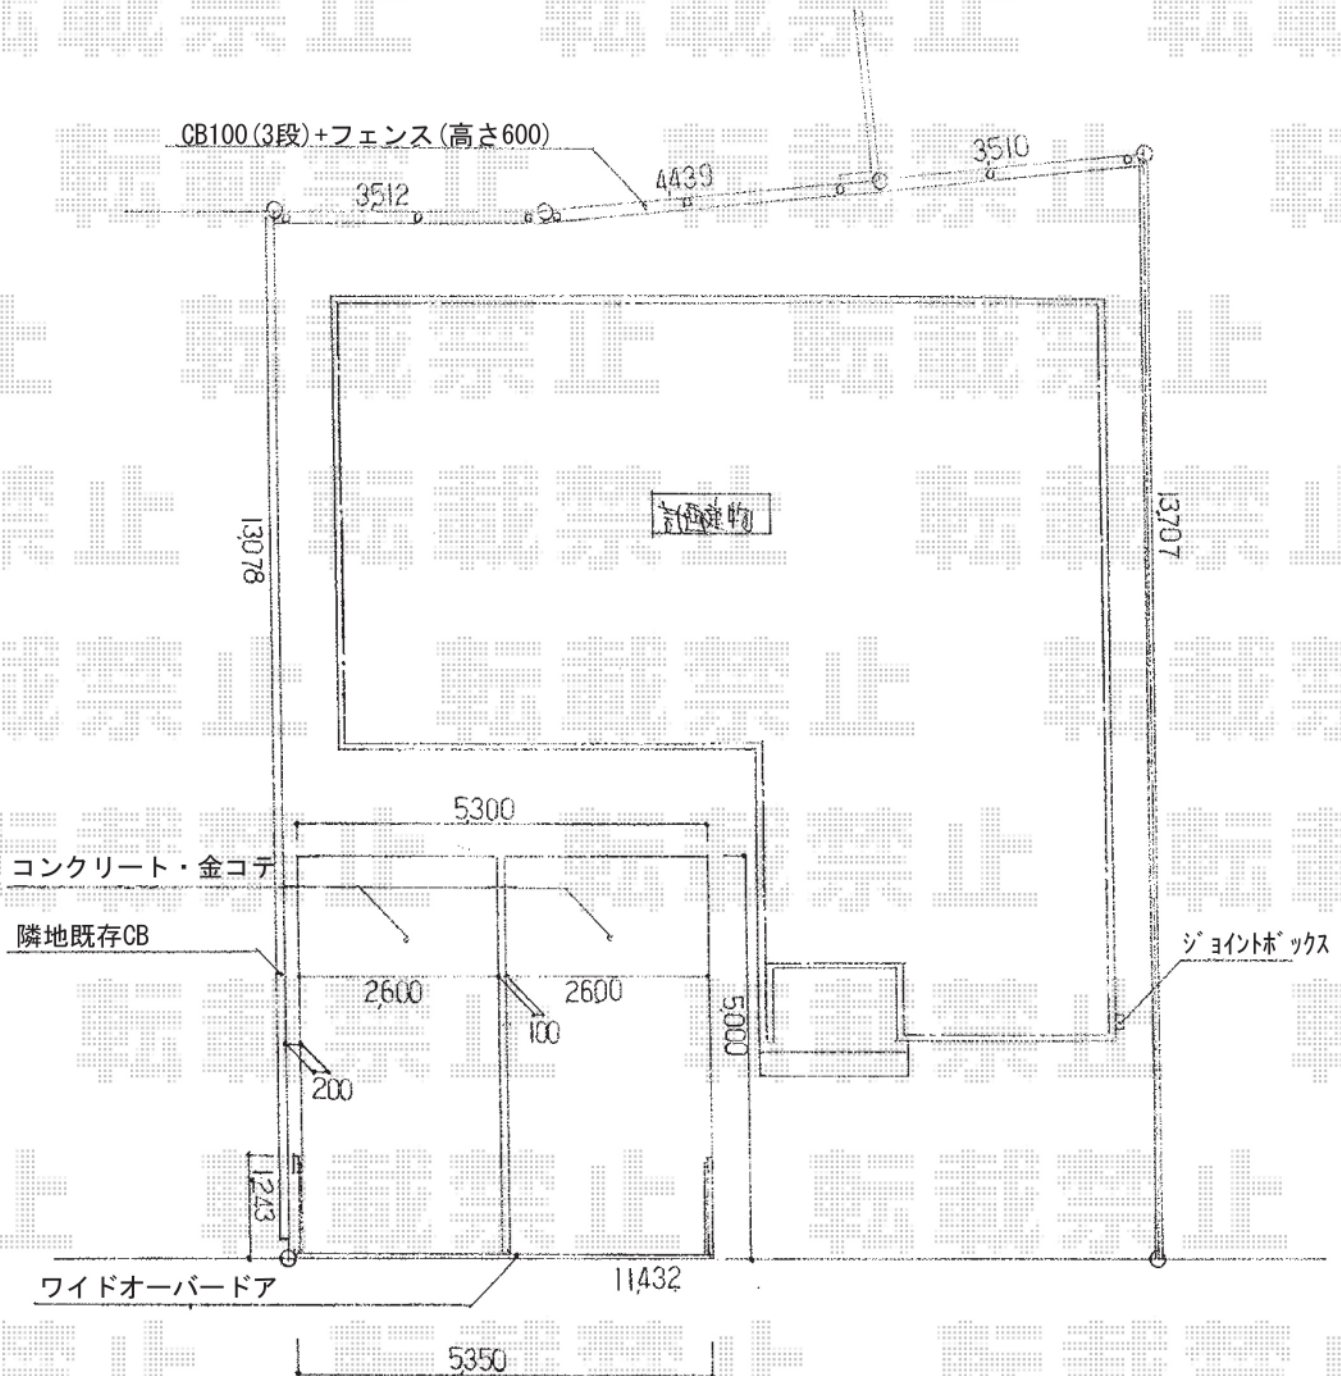

# カーゲート・フェンス

- カーゲート -

- フェンス -

TOEX ワイドオーバードアR2型 電動式  
 本体 (W×H) = (5,350×1,000mm)  
 色：シャイングレー  
 柱仕様：ハイルーフ仕様 (有効高 約2,150mm)  
 駆動：1モーター仕様 電動式 [AC100V結線用柱仕様]  
 リモコン：2個 (標準装備)

YKK AP FCS-61型 フェンス 自由柱施工  
 本体1枚 (W×H) = (1,990×600mm) × 6枚  
 自由柱：T60×9本  
 コーナー部品：1セット  
 端部キャップ：1セット  
 色：Sステン