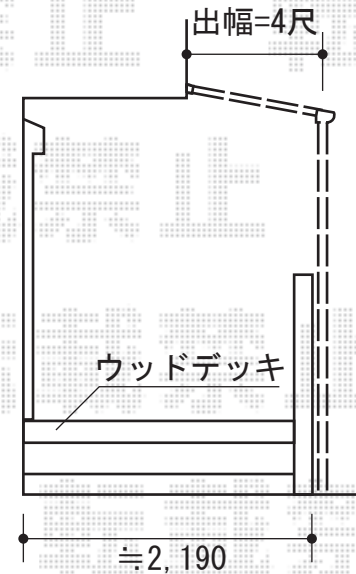

ライザーテラスII F型 テラスタイプ 単体 積雪~20cm対応

トステム  
ライザーテラスII F型 テラスタイプ 単体 積雪~20cm対応  
間口=関東間3.0間通し (柱芯々5,260mm 屋根幅5,480mm)  
出幅=4尺 (1,185mm)  
色: ホワイト  
屋根材: ポリカーボネート (クリアマット)  
柱仕様: 柱奥行移動タイプ/ロング柱

現場状況や作図制限により概略図の内容と多少の違いが生じることがございます。  
施工時は、現場優先とさせて頂きたく思いますので、お立会い頂き、  
最終のご指示のほど、何卒、宜しくお願い致します。