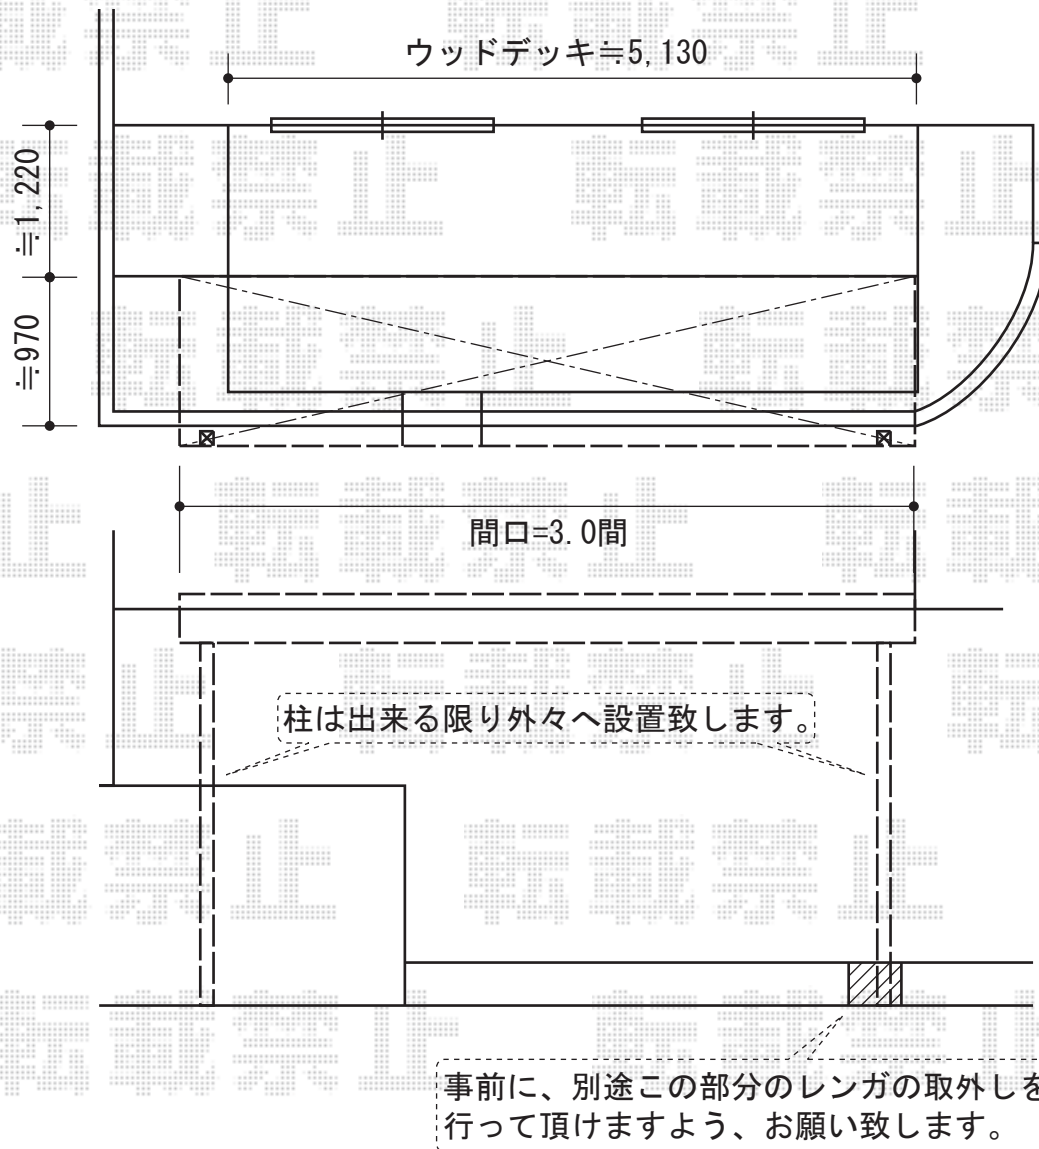

ライザーテラスII F型 テラスタイプ 単体 積雪~20cm対応

トステム  
ライザーテラスII F型 テラスタイプ 単体 積雪~20cm対応  
間口=関東間3.0間通し (柱芯々5,260mm 屋根幅5,480mm)  
出幅=4尺 (1,185mm)  
色: ホワイト  
屋根材: ポリカーボネート (クリアマット)  
柱仕様: 柱奥行移動タイプ/ロング柱

現場状況や作図制限により概略図の内容と多少の違いが生じることがございます。  
施工時は、現場優先とさせて頂きたく思いますので、お立会い頂き、  
最終のご指示のほど、何卒、宜しくお願い致します。