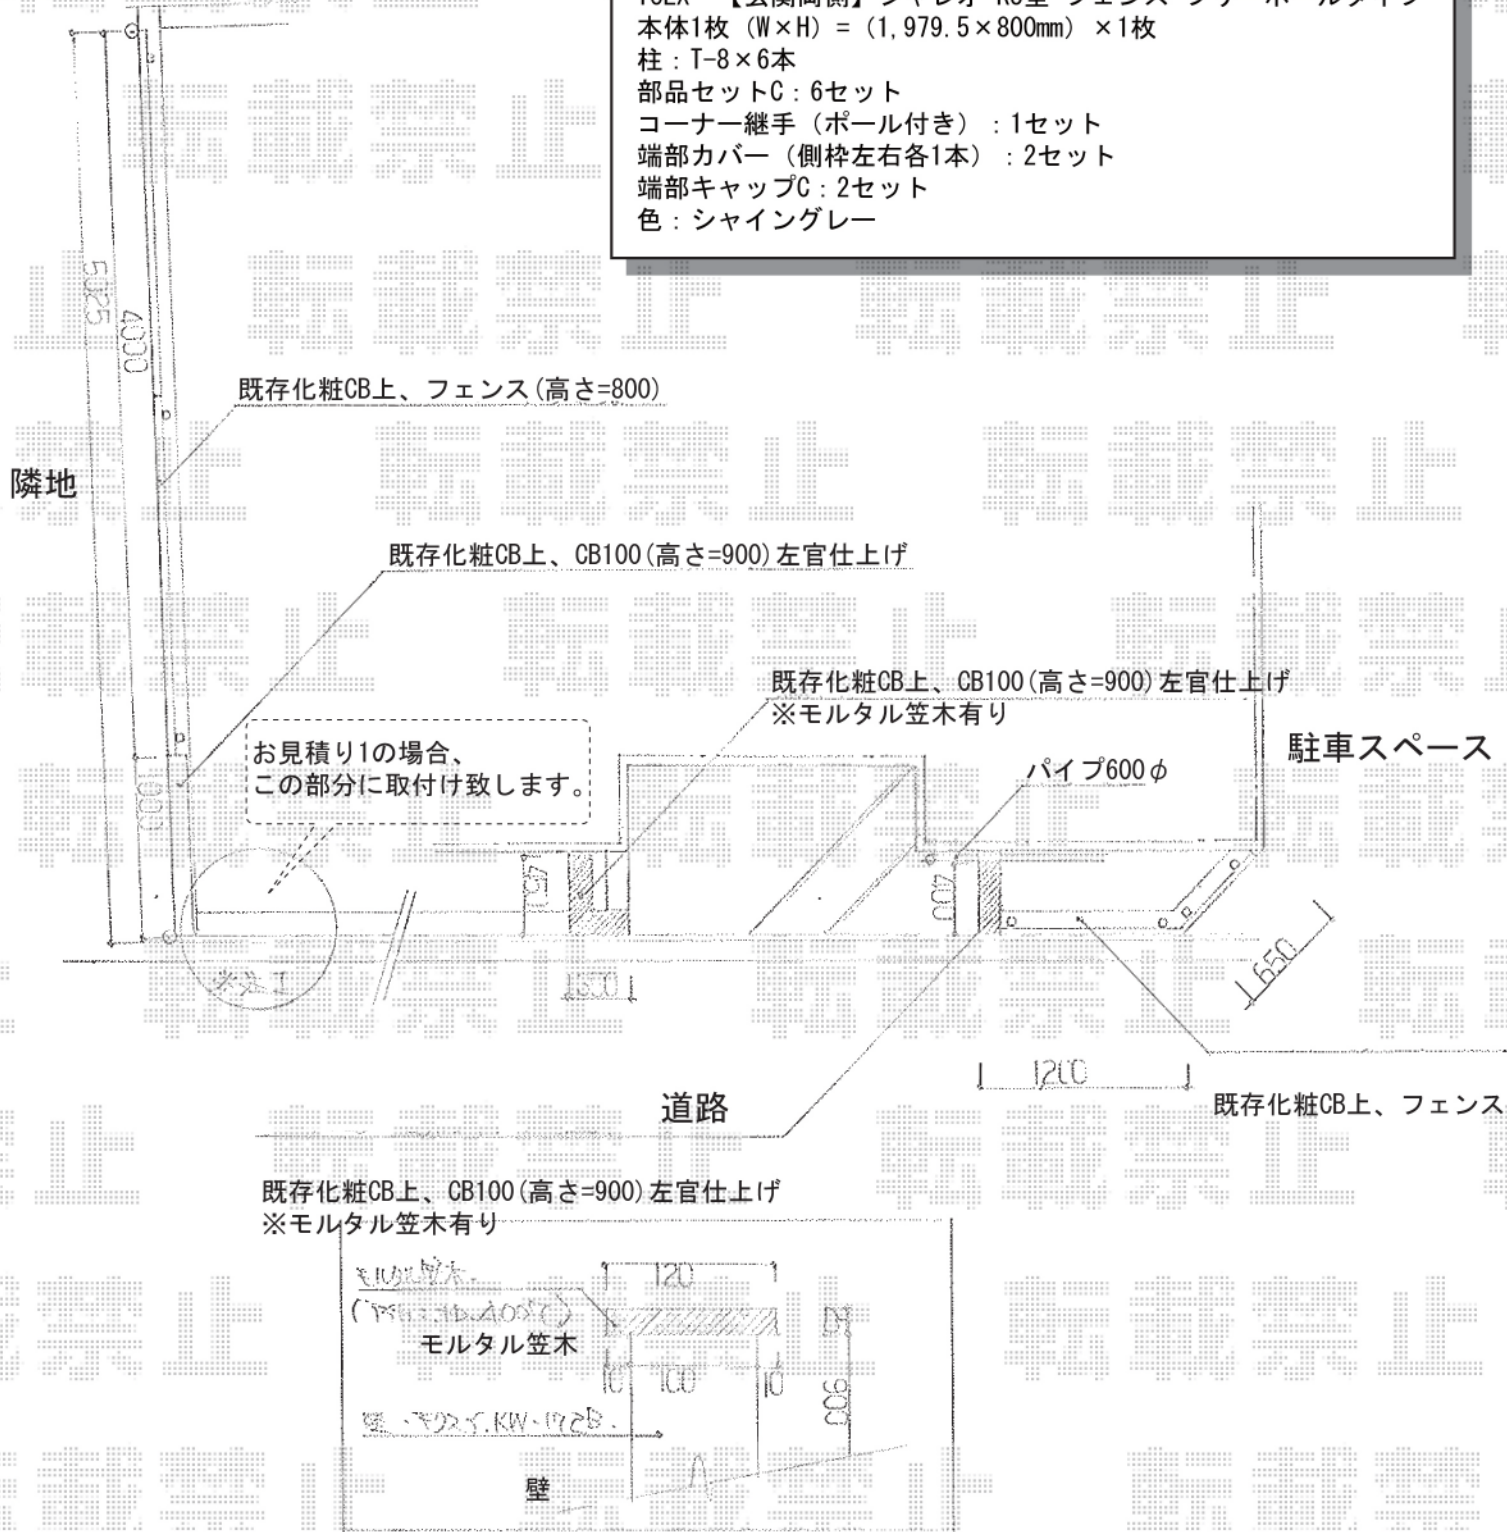

TOEX 【玄関両側】 シャレオ R3型 フェンス フリーポールタイプ
 本体1枚 (W×H) = (1,979.5×800mm) ×1枚
 柱: T-8×6本
 部品セットC: 6セット
 コーナー継手 (ポール付き): 1セット
 端部カバー (側枠左右各1本): 2セット
 端部キャップC: 2セット
 色: シャイングレー

TOEX 【隣地側】 シャレオ R5型 フェンス フリーポールタイプ
 本体1枚 (W×H) = (1,979.5×800mm) ×2枚
 柱: T-8×3本
 部品セットC: 3セット
 端部キャップC: 1セット
 色: シャイングレー

現場状況や作図制限により概略図の内容と多少の違いが生じることがございます。
 施工時は、現場優先とさせて頂きたく思いますので、お立会い頂き、
 最終のご指示のほど、何卒、宜しくお願い致します。

EX-SHOP
 HTTP://WWW.EX-SHOP.NET

担当: 藤木