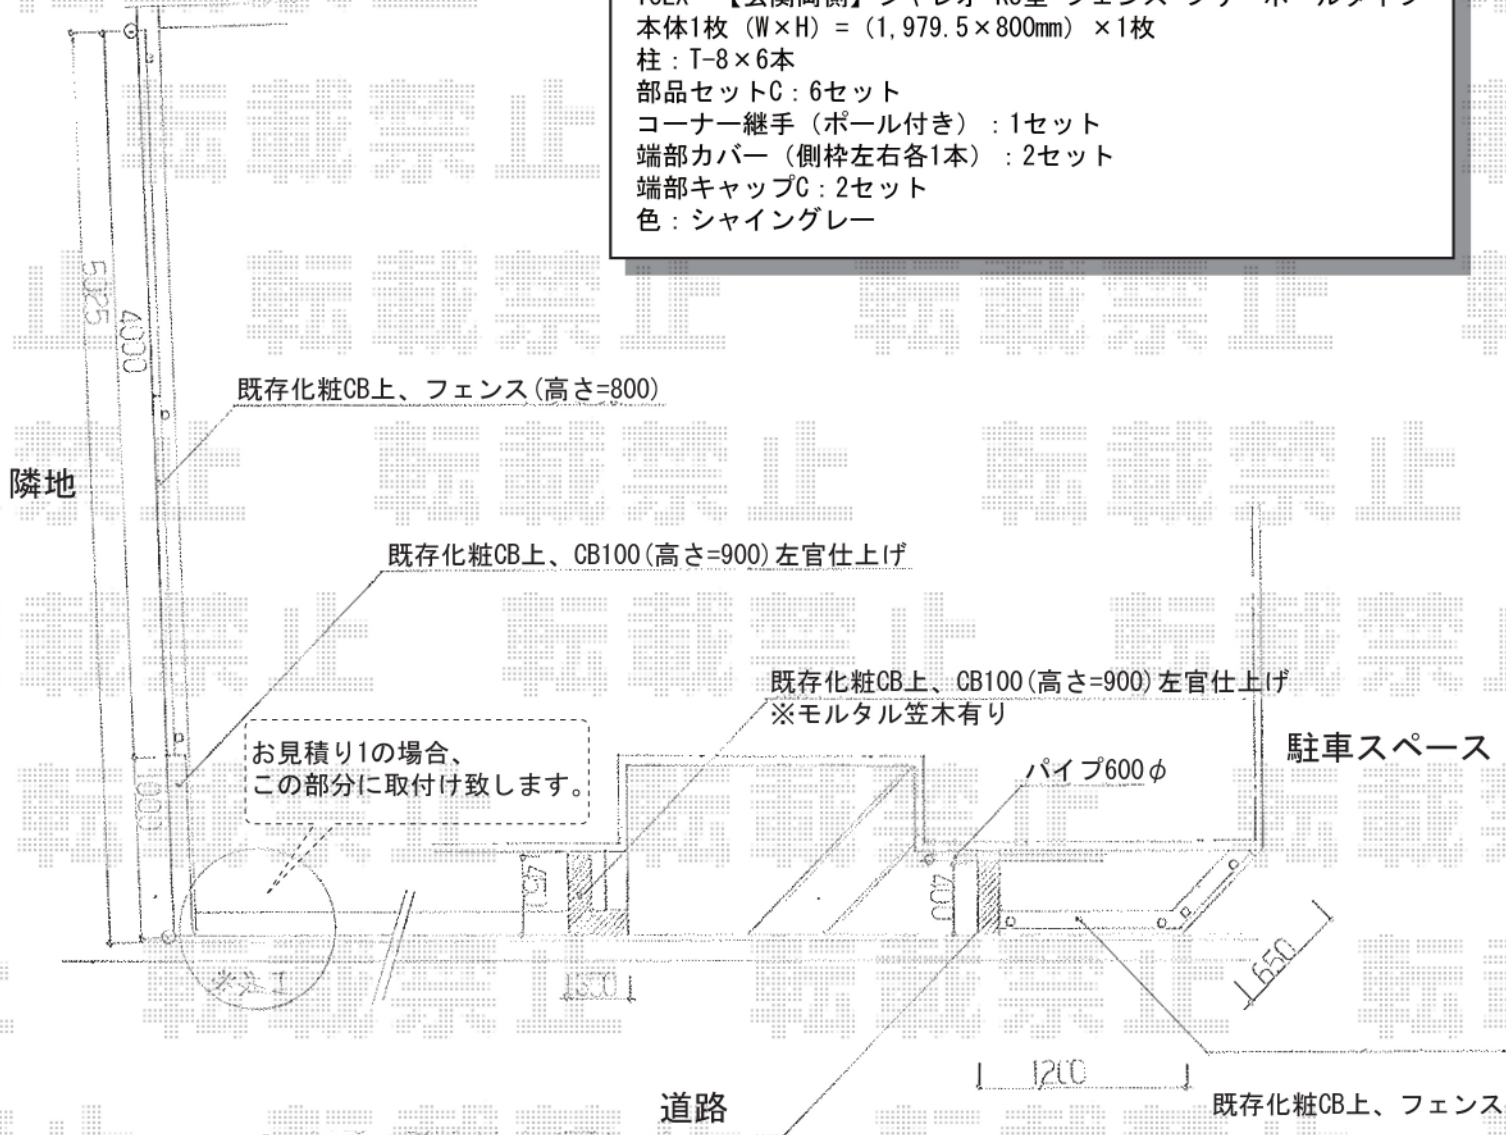

TOEX 【玄関両側】 シャレオ R3型 フェンス フリーポールタイプ
 本体1枚 (W×H) = (1,979.5×800mm) ×1枚
 柱 : T-8×6本
 部品セットC : 6セット
 コーナー継手 (ポール付き) : 1セット
 端部カバー (側枠左右各1本) : 2セット
 端部キャップC : 2セット
 色 : シャイングレー

既存化粧CB上、CB100(高さ=900)左官仕上げ
 ※モルタル笠木有り

TOEX 【隣地側】 シャレオ R5型 フェンス フリーポールタイプ
 本体1枚 (W×H) = (1,979.5×800mm) ×2枚
 柱 : T-8×3本
 部品セットC : 3セット
 端部キャップC : 1セット
 色 : シャイングレー

現場状況や作図制限により概略図の内容と多少の違いが生じることがございます。
 施工時は、現場優先とさせて頂きたく思いますので、お立会い頂き、
 最終のご指示のほど、何卒、宜しくお願い致します。