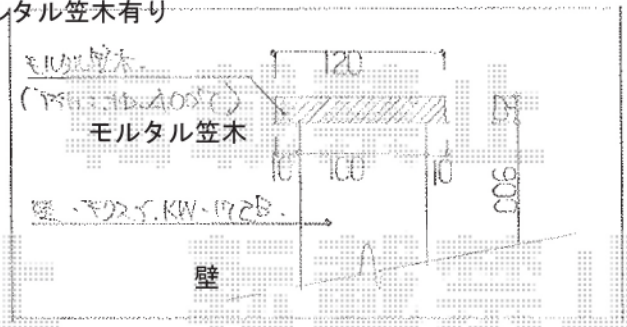

TOEX 【玄関両側】 シャレオ R3型 フェンス フリーポールタイプ
 本体1枚 (W×H) = (1,979.5×800mm) ×1枚
 柱 : T-8×6本
 部品セットC : 6セット
 コーナー継手 (ポール付き) : 1セット
 端部カバー (側枠左右各1本) : 2セット
 端部キャップC : 2セット
 色 : シャイングレー

既存化粧CB上、CB100(高さ=900)左官仕上げ
 ※モルタル笠木有り

TOEX 【隣地側】 シャレオ R5型 フェンス フリーポールタイプ
 本体1枚 (W×H) = (1,979.5×800mm) ×2枚
 柱 : T-8×3本
 部品セットC : 3セット
 端部キャップC : 1セット
 色 : シャイングレー

現場状況や作図制限により概略図の内容と多少の違いが生じることがございます。
 施工時は、現場優先とさせて頂きたく思いますので、お立会い頂き、
 最終のご指示のほど、何卒、宜しくお願い致します。