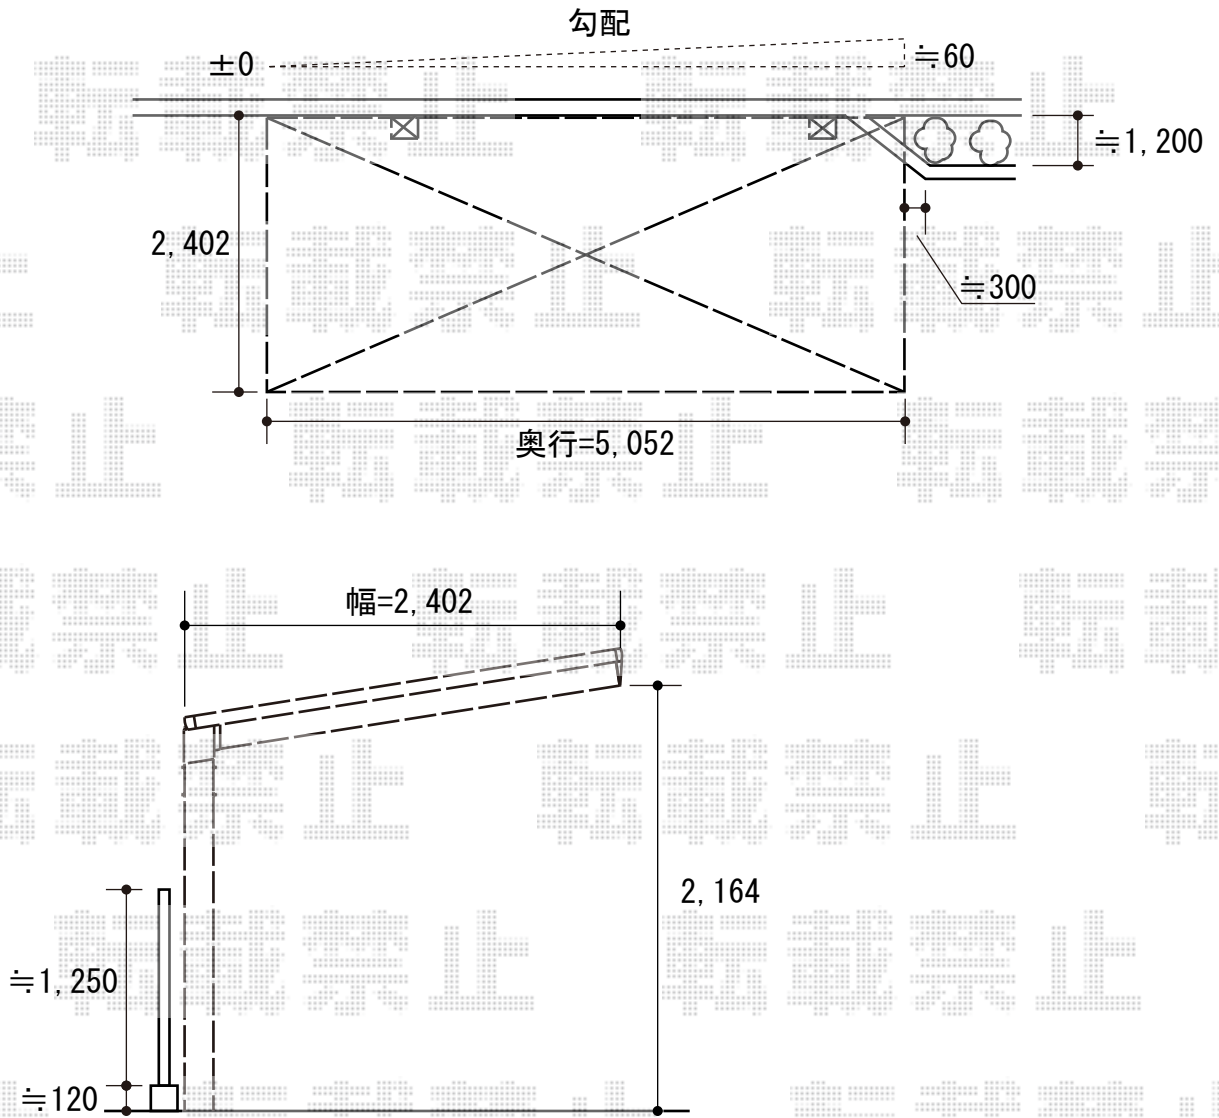

プレシオスポート 積雪~20cm対応

EX-SHOP プレシオスポート 積雪~20cm対応

幅=2,402mm

奥行=5,052mm

色：チャコールブラック

屋根材：熱線遮断ポリカーボネート（アースブルーマット調）

柱仕様：標準柱仕様（有効高 約1,800mm）

現場状況や作図制限により概略図の内容と多少の違いが生じることがございます。
施工時は、現場優先とさせていただきますので、お立会い頂き、
最終のご指示のほど、何卒、宜しくお願い致します。