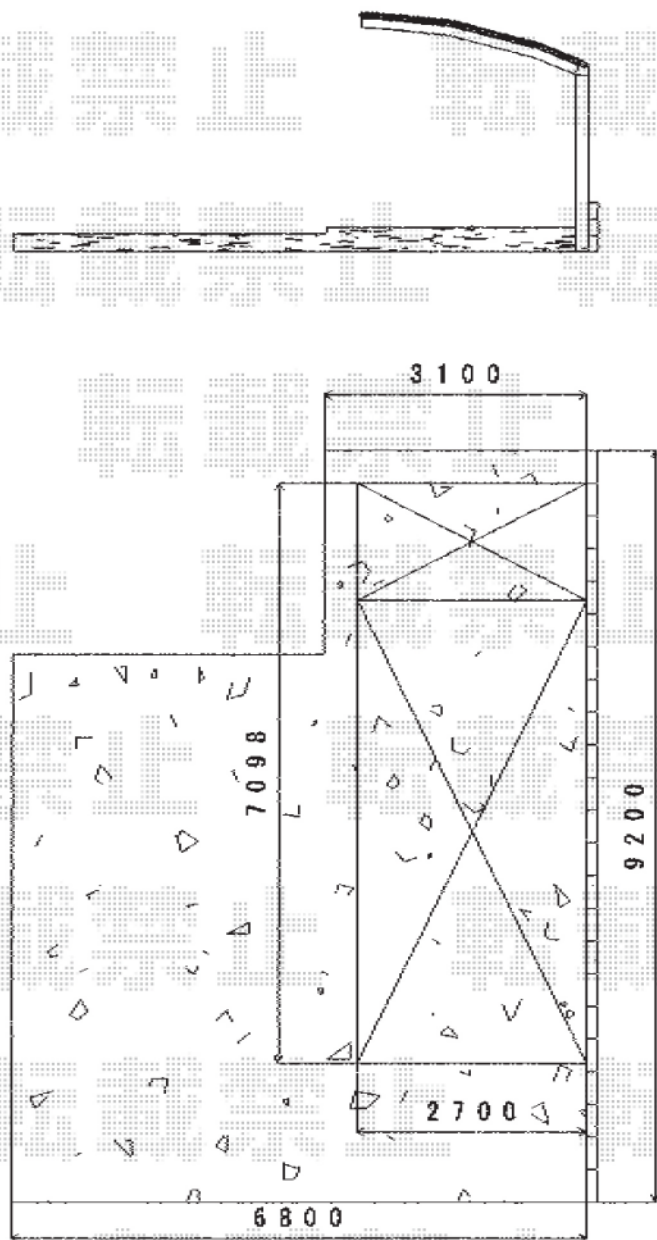

テールポートシグマIII 延長 積雪~20cm対応

テールポートシグマIII 延長 積雪~20cm対応  
幅=2,700mm  
奥行=7,098mm  
色：シャイングレー  
屋根材：熱線吸収ポリカーボネート  
(ブルースモークマット)  
柱仕様：ロング柱23仕様 (有効高 約2,300mm)

現場状況や作図制限により概略図の内容と多少の違いが生じることがございます。  
施工時は、現場優先とさせて頂きたく思いますので、お立会い頂き、  
最終のご指示のほど、何卒、宜しくお願い致します。