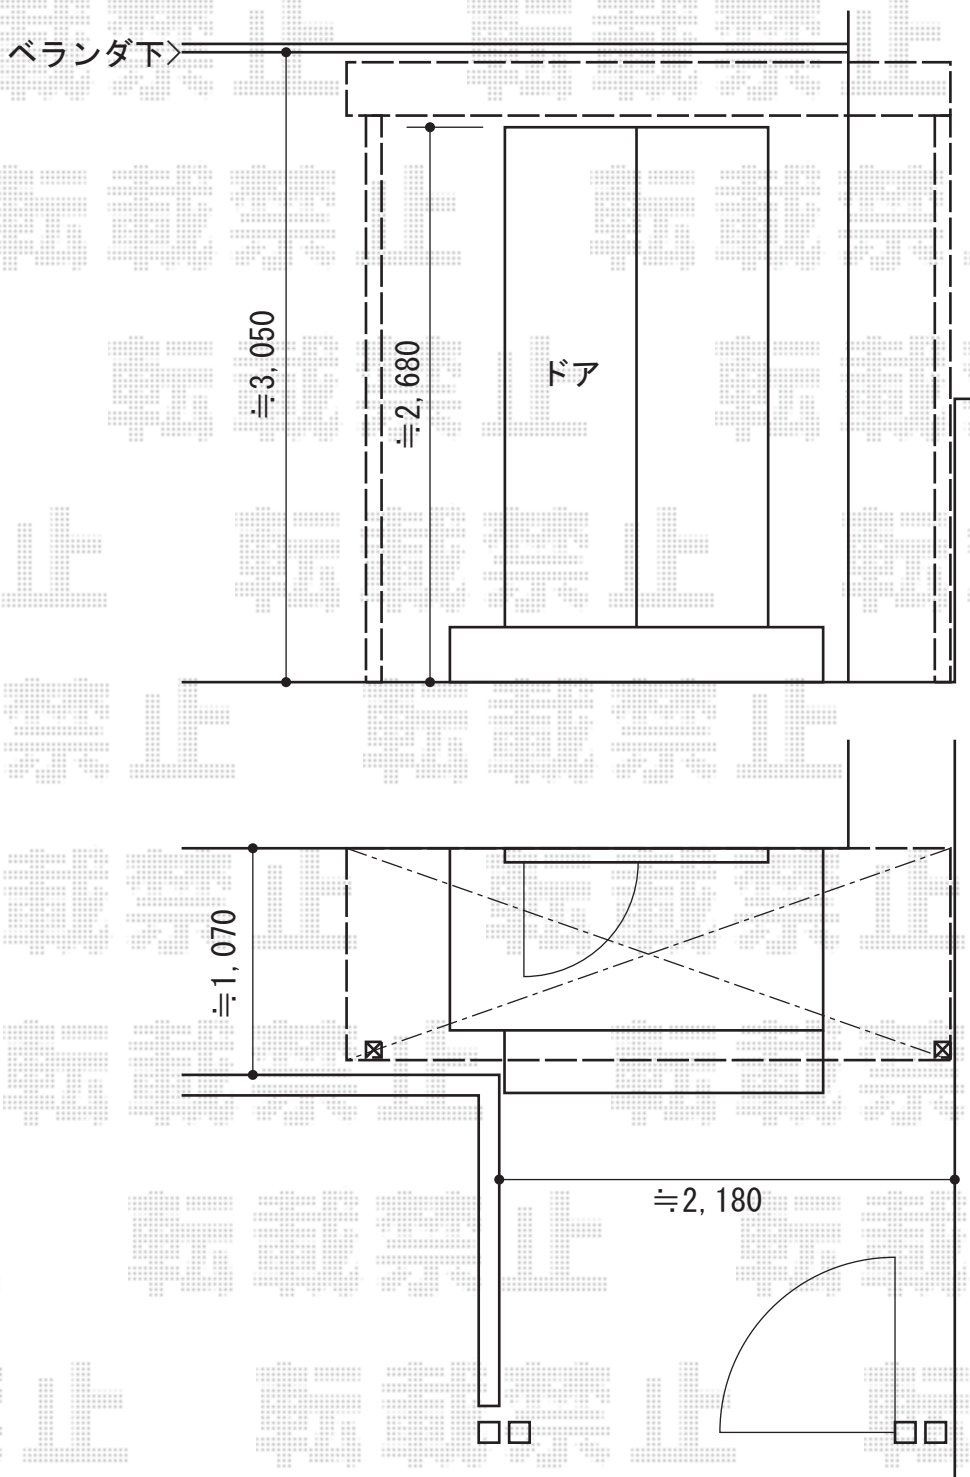

ライザーテラスII F型 単体 テラスタイプ 積雪~20cm対応

トステム ライザーテラスII F型 単体 テラスタイプ 積雪~20cm対応  
間口=メーター3000 (柱芯々2,800mm 屋根幅3,020mm)  
出幅=3尺 (885mm)  
色: シャイングレー  
屋根材: ポリカーボネート (クリアマット/すりガラス調)  
柱仕様: 柱位置固定タイプ・ロング柱  
施工方法: 上止め仕様