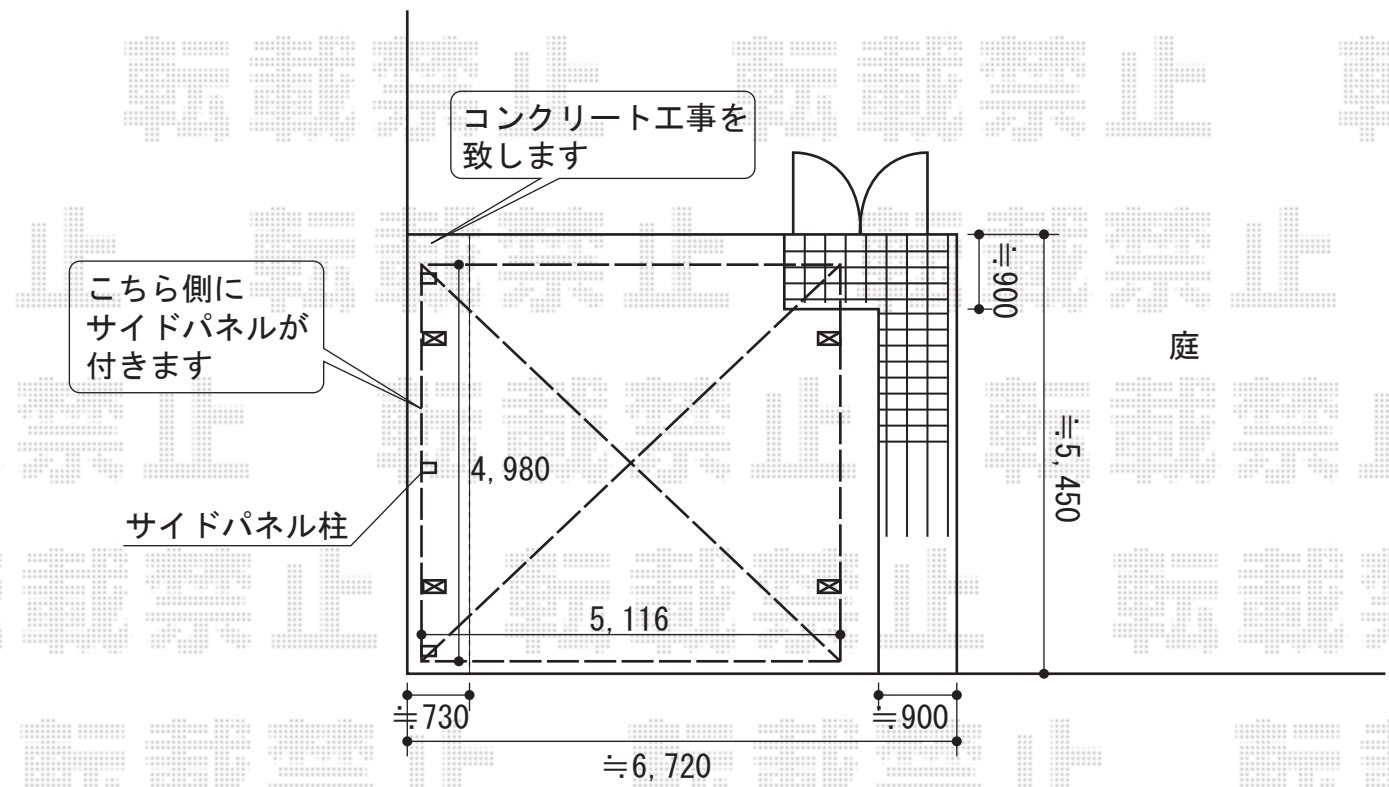

カーブポートシグマIII M合掌 積雪～20cm対応

物干は
こちら側に
取り付け致します

ロング23仕様柱を使用致しますが、
有効高2,100mmとなるよう設置致します

カーブポートシグマIII M合掌 積雪～20cm対応
 幅=5,116mm
 奥行=4,980mm
 色：シャイングレー
 屋根材：ポリカーボネート（ブルースモーク）
 柱仕様：ロング柱23仕様（有効高 約2,300mm）
 オプション：収納式物干し 標準 2本入り
 追加部材：貫通ボルト×1セット

カーブポートシグマIII サイドパネル
 H800+800（2段） 50タイプ用
 屋根材：ポリカーボネート（ブルースモーク）
 柱仕様：ロング柱23仕様（有効高 約2,300mm）

現場状況や作図制限により概略図の内容と多少の違いが生じることがございます。
 施工時は、現場優先とさせて頂きたく思いますので、お立会い頂き、
 最終のご指示のほど、何卒、宜しくお願い致します。

EX-SHOP
[HTTP://WWW.EX-SHOP.NET](http://www.ex-shop.net)
 担当：角田