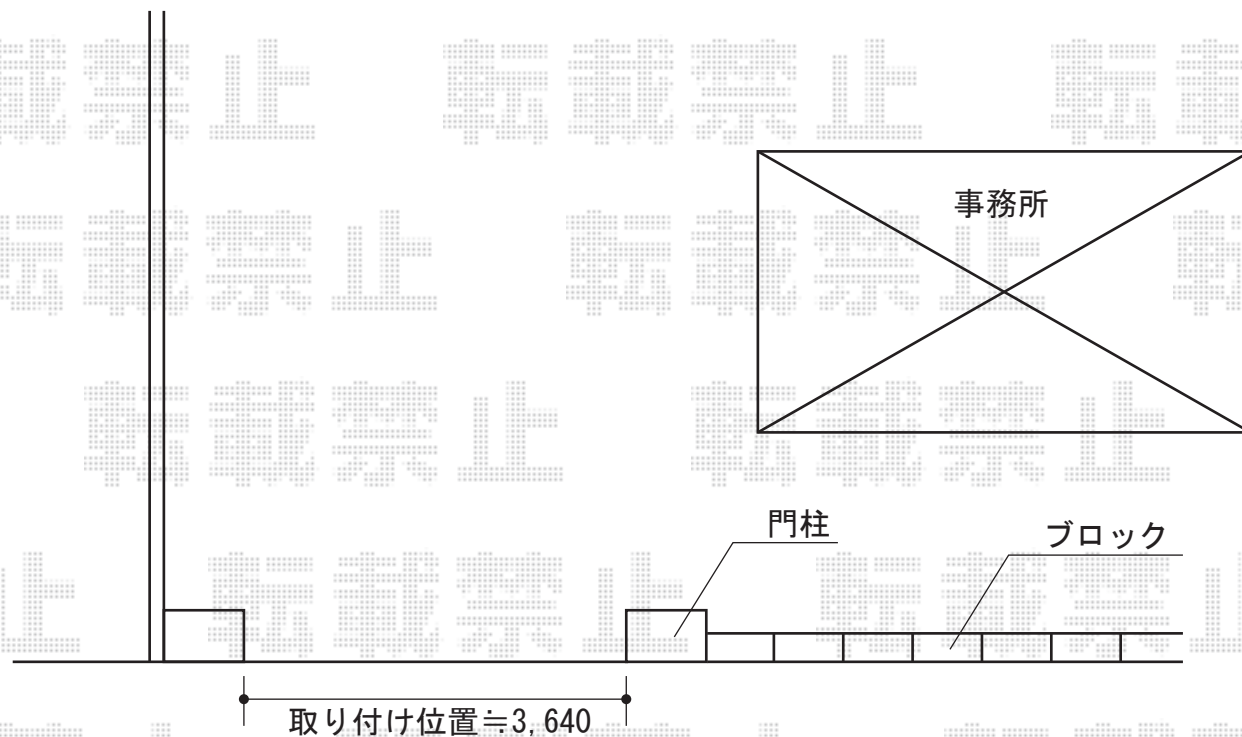

アルシャイン M型 Aタイプ 片開き ノンレールタイプ

山陰本線

TOEX アルシャイン M型 Aタイプ 片開き ノンレールタイプ
開口幅=3,662mm
全幅=3,832mm
たたみ幅=620mm
高さ=1,250mm
色：オータムブラウン
キャスター数：3
落棒数：3

現場状況や作図制限により概略図の内容と多少の違いが生じることがございます。
施工時は、現場優先とさせて頂きたく思いますので、お立会い頂き、
最終のご指示のほど、何卒、宜しくお願い致します。