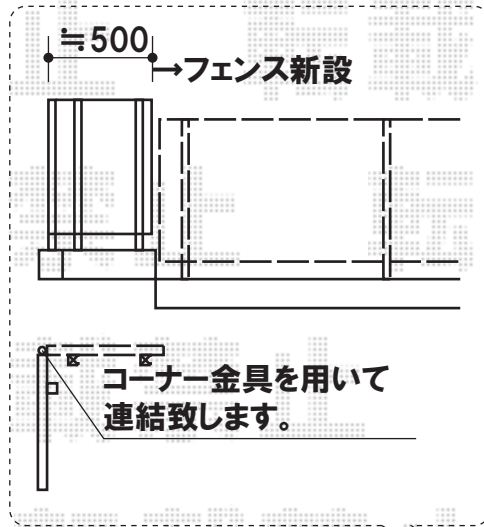

## フェンス

TOEX プリレオR5型フェンス 目隠しタイプ  
本体:T-8(W1,979.5×H800mm)×6枚  
柱:T-8×7本  
端部カバー:切詰用×1セット  
端部キャップ:1セット  
色:オータムブラウン

TOEX プリレオR2型フェンス フリーポールタイプ  
本体:T-8(W1,975.5×H800mm)×9枚  
柱:T-8×12本  
コーナー継手B:T-8×1セット  
端部キャップ:1セット  
色:オータムブラウン