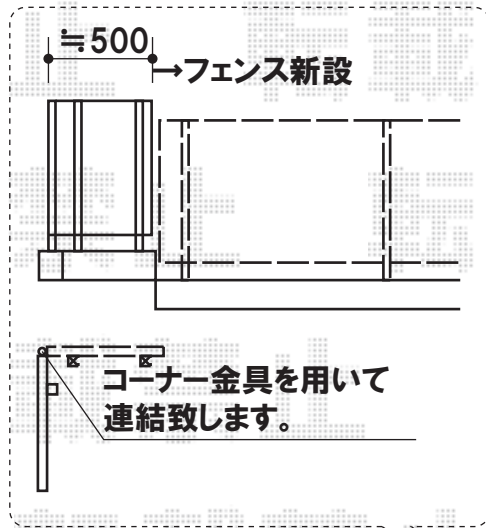

フェンス

フェンス

TOEX プリレオR5型フェンス 目隠しタイプ
本体:T-8(W1,979.5×H800mm)×6枚
柱:T-8×7本
端部カバー:切詰用×1セット
端部キャップ:1セット
色:オータムブラウン

TOEX プリレオR2型フェンス フリーポールタイプ
本体:T-8(W1,975.5×H800mm)×9枚
柱:T-8×12本
コーナー継手B:T-8×1セット
端部キャップ:1セット
色:オータムブラウン

≒17,000
1,980×87ハン

≒11,550

プリレオR5型
目隠しフェンス

プリレオR2型
縦格子フェンス (既存同フェンス)

隣地境界線

既存道路面フェンスがTOEX製ですので、色合わせ為、目隠しフェンスもTOEX製に致しました。

現場状況や作図制限により概略図の内容と多少の違いが生じることがございます。
施工時は、現場優先とさせて頂きたく思いますので、お立会い頂き、
最終のご指示のほど、何卒、宜しくお願い致します。