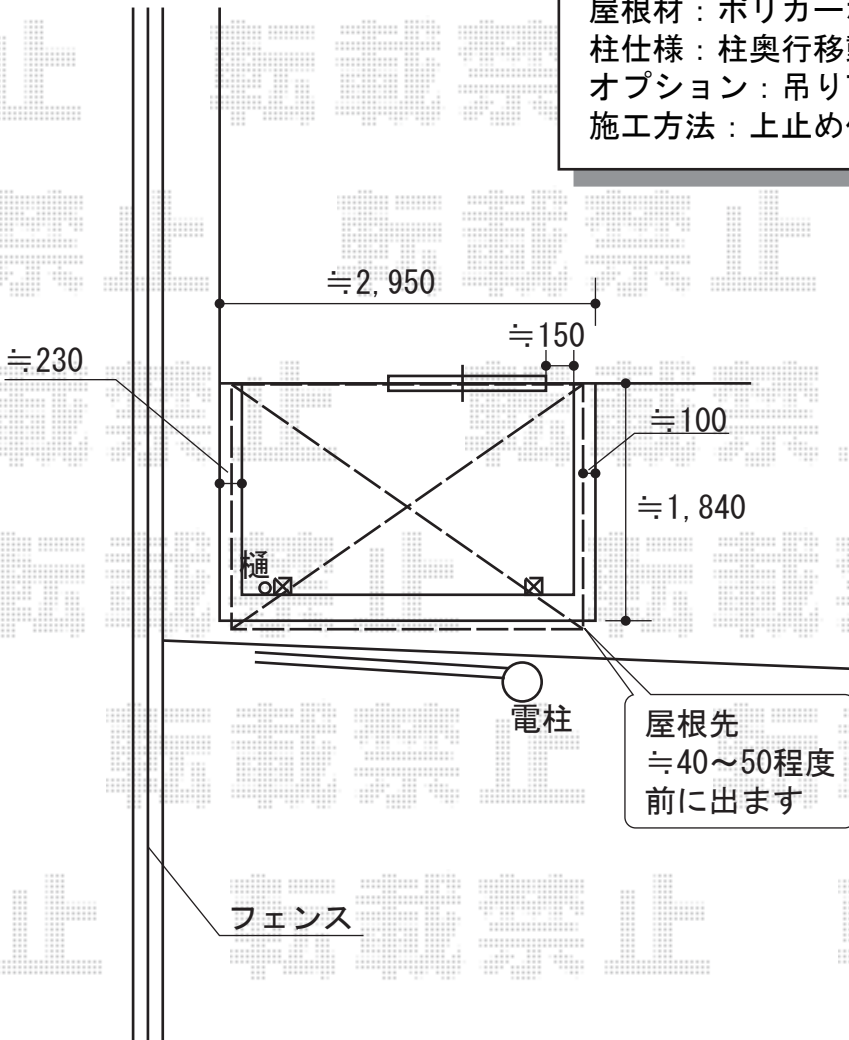

— バルコニー屋根 —

ライザーテラスII R型 屋根タイプ 単体 積雪~20cm対応
 間口=関東間1.5間 (柱芯々2,530mm 屋根幅2,750mm)
 出幅=6尺 (1,785mm)
 色: シャイングレー
 屋根材: ポリカーボネート (ブラウン)
 柱仕様: 柱奥行移動タイプ
 オプション: 吊り下げ物干し ワイド 標準 2本入
 施工方法: 上止め仕様

現場状況や作図制限により概略図の内容と多少の違いが生じることがございます。
 施工時は、現場優先とさせて頂きたく思いますので、お立会い頂き、
 最終のご指示のほど、何卒、宜しくお願い致します。