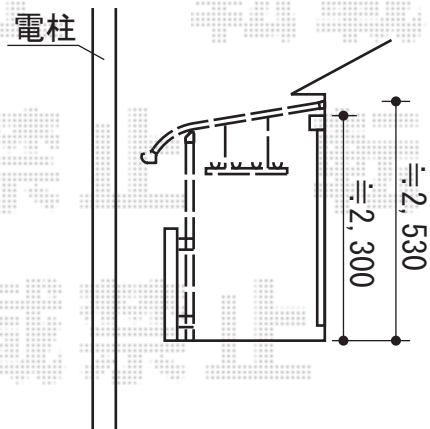

— バルコニー屋根 —

ライザーテラスII R型 屋根タイプ 単体 積雪~20cm対応
 間口=関東間1.5間 (柱芯々2,530mm 屋根幅2,750mm)
 出幅=6尺 (1,785mm)
 色: シャイングレー
 屋根材: ポリカーボネート (ブラウン)
 柱仕様: 柱奥行移動タイプ
 オプション: 吊り下げ物干し ワイド 標準 2本入
 施工方法: 上止め仕様

現場状況や作図制限により概略図の内容と多少の違いが生じることがございます。
 施工時は、現場優先とさせて頂きたく思いますので、お立会い頂き、
 最終のご指示のほど、何卒、宜しくお願い致します。