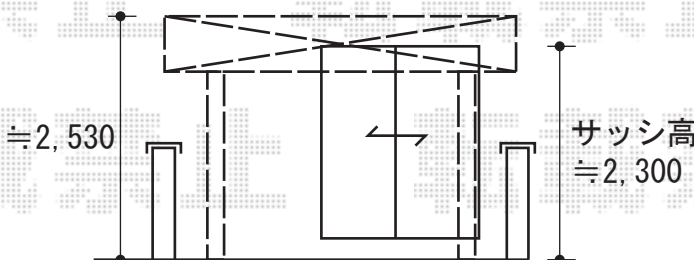

— バルコニー屋根 —

ライザーテラスII R型 屋根タイプ 単体 積雪~20cm対応
 間口=関東間1.5間 (柱芯々2,530mm 屋根幅2,750mm)
 出幅=6尺 (1,785mm)
 色: シャイングレー
 屋根材: ポリカーボネート (ブラウン)
 柱仕様: 柱奥行移動タイプ
 オプション: 吊り下げ物干し ワイド 標準 2本入
 施工方法: 上止め仕様

現場状況や作図制限により概略図の内容と多少の違いが生じることがございます。
 施工時は、現場優先とさせて頂きたく思いますので、お立会い頂き、
 最終のご指示のほど、何卒、宜しくお願い致します。