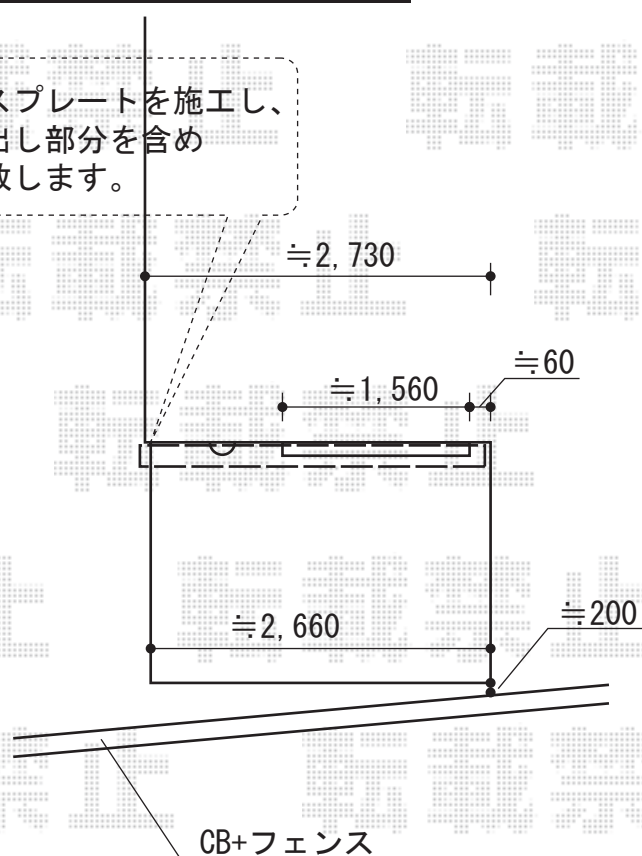

彩鳥C型 ボックスタイプ 手動式

ベースプレートを施工し、はね出し部分を含め補強致します。

トステム 彩鳥C型 ボックスタイプ 手動式
 間口=関東間1.5間 (2,730mm)
 出幅=2,000mm
 本体色：ホワイト
 キャンバス色：ポリエステル[シルバーグレー]
 駆動：外観左側 手動式
 クランクハンドル：長さ=1,500mm
 追加部材：ベースプレート用部材一式

※電動式は施工位置近くに電気配線がございませんので取付不可となっております。

現場状況や作図制限により概略図の内容と多少の違いが生じることがございます。
 施工時は、現場優先とさせて頂きたく思いますので、お立会い頂き、
 最終のご指示のほど、何卒、宜しくお願い致します。