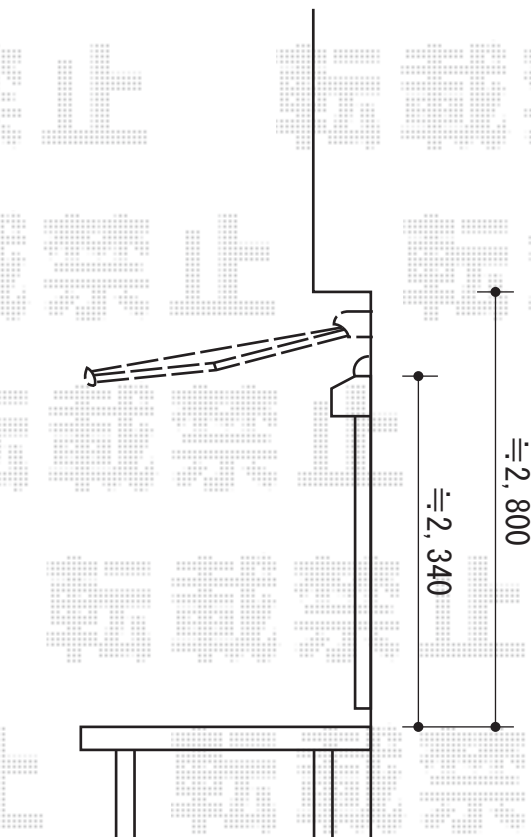

彩鳥C型 ボックスタイプ 手動式

ベースプレートを施工し、はね出し部分を含め補強致します。

トステム 彩鳥C型 ボックスタイプ 手動式
 間口=関東間1.5間 (2,730mm)
 出幅=2,000mm
 本体色：ホワイト
 キャンバス色：ポリエステル[シルバーグレー]
 駆動：外観左側 手動式
 クランクハンドル：長さ=1,500mm
 追加部材：ベースプレート用部材一式

※電動式は施工位置近くに電気配線がございませんので取付不可となっております。

現場状況や作図制限により概略図の内容と多少の違いが生じることがございます。
 施工時は、現場優先とさせて頂きたく思いますので、お立会い頂き、
 最終のご指示のほど、何卒、宜しくお願い致します。