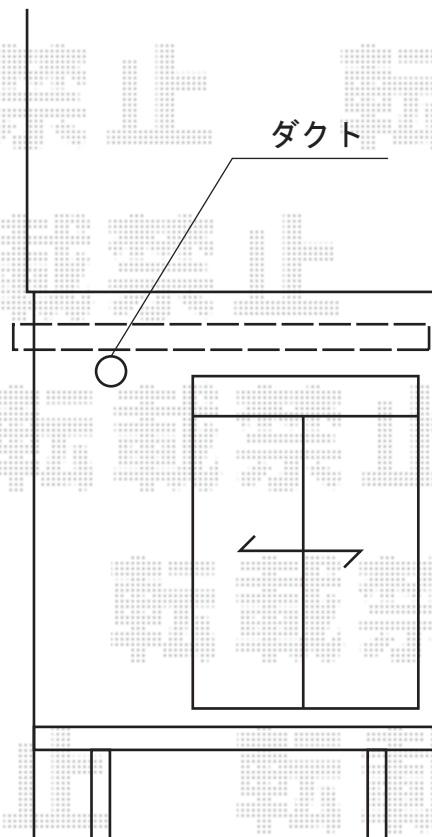

彩鳥C型 ボックスタイプ 手動式

ベースプレートを施工し、はね出し部分を含め補強致します。

トステム 彩鳥C型 ボックスタイプ 手動式
 間口=関東間1.5間 (2,730mm)
 出幅=2,000mm
 本体色：ホワイト
 キャンバス色：ポリエステル[シルバーグレー]
 駆動：外観左側 手動式
 クランクハンドル：長さ=1,500mm
 追加部材：ベースプレート用部材一式

※電動式は施工位置近くに電気配線がございませんので取付不可となっております。

現場状況や作図制限により概略図の内容と多少の違いが生じることがございます。
 施工時は、現場優先とさせて頂きたく思いますので、お立会い頂き、
 最終のご指示のほど、何卒、宜しくお願い致します。