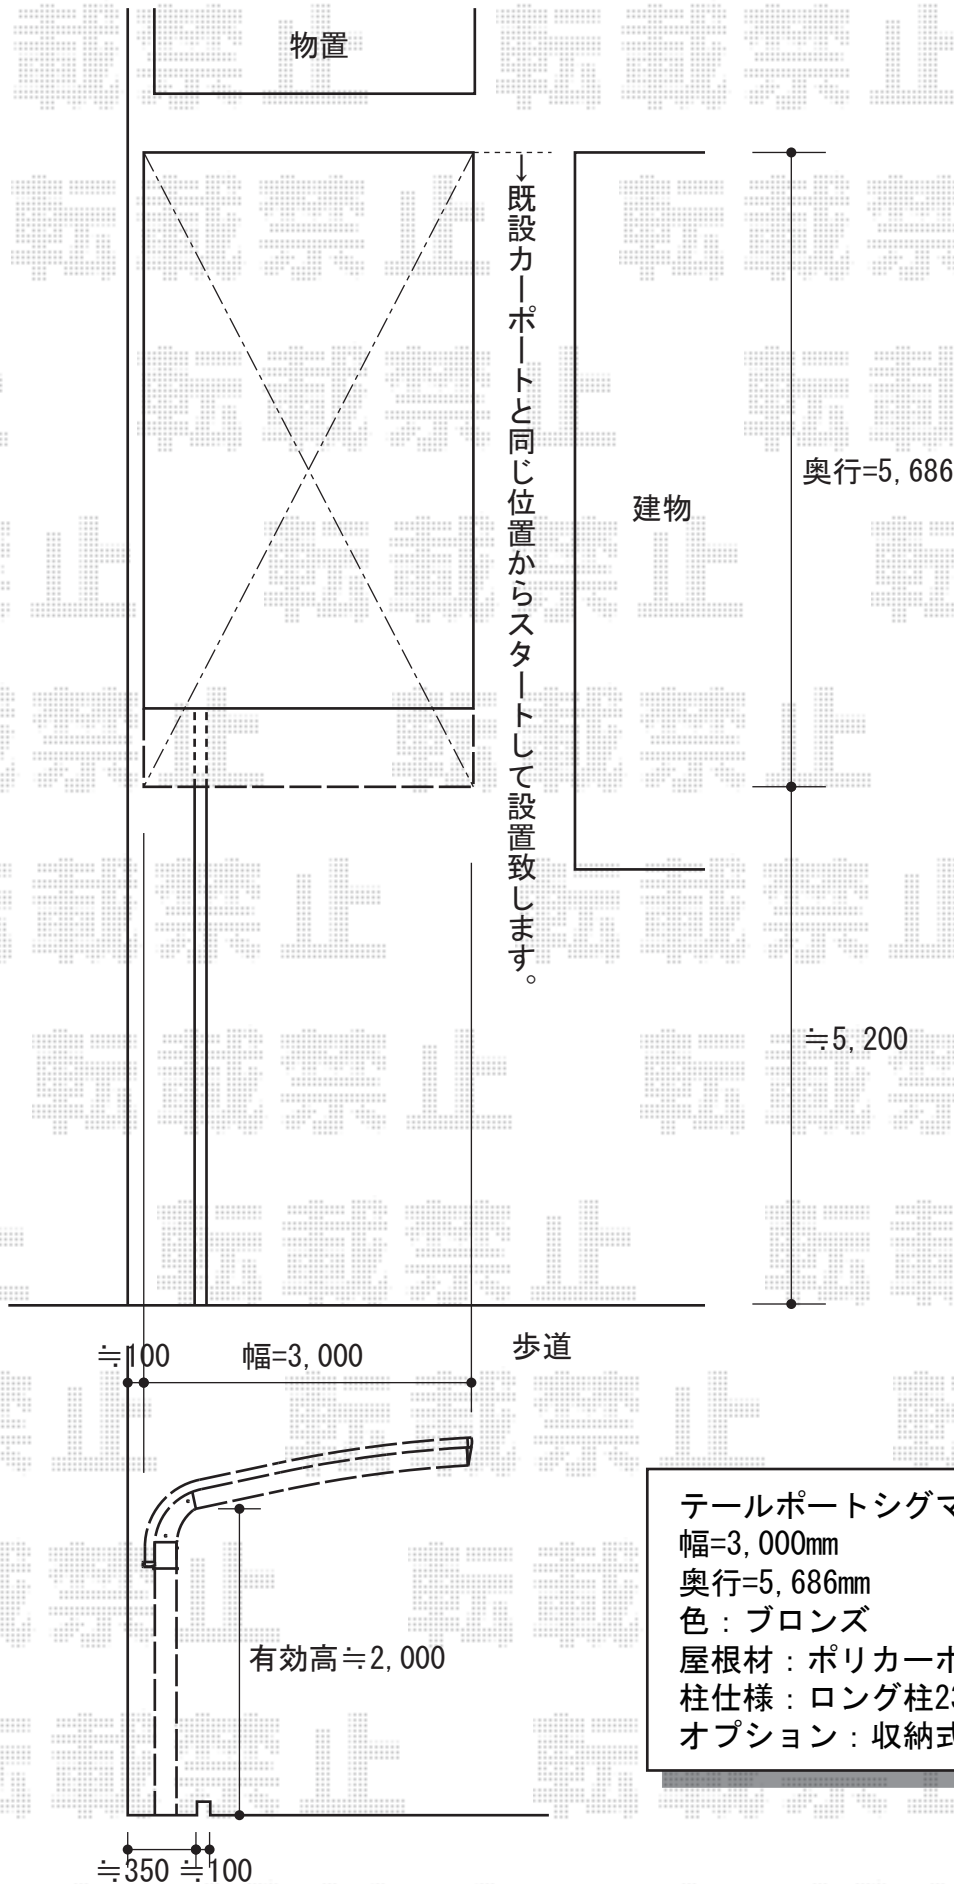

テールポートシグマIII 積雪~20cm対応

テールポートシグマIII 積雪~20cm対応
 幅=3,000mm
 奥行=5,686mm
 色：ブロンズ
 屋根材：ポリカーボネート（ブラウン）
 柱仕様：ロング柱23仕様（有効高 約2,300mm）
 オプション：収納式サポート×

現場状況や作図制限により概略図の内容と多少の違いが生じることがございます。
 施工時は、現場優先とさせて頂きたく思いますので、お立会い頂き、
 最終のご指示のほど、何卒、宜しくお願い致します。