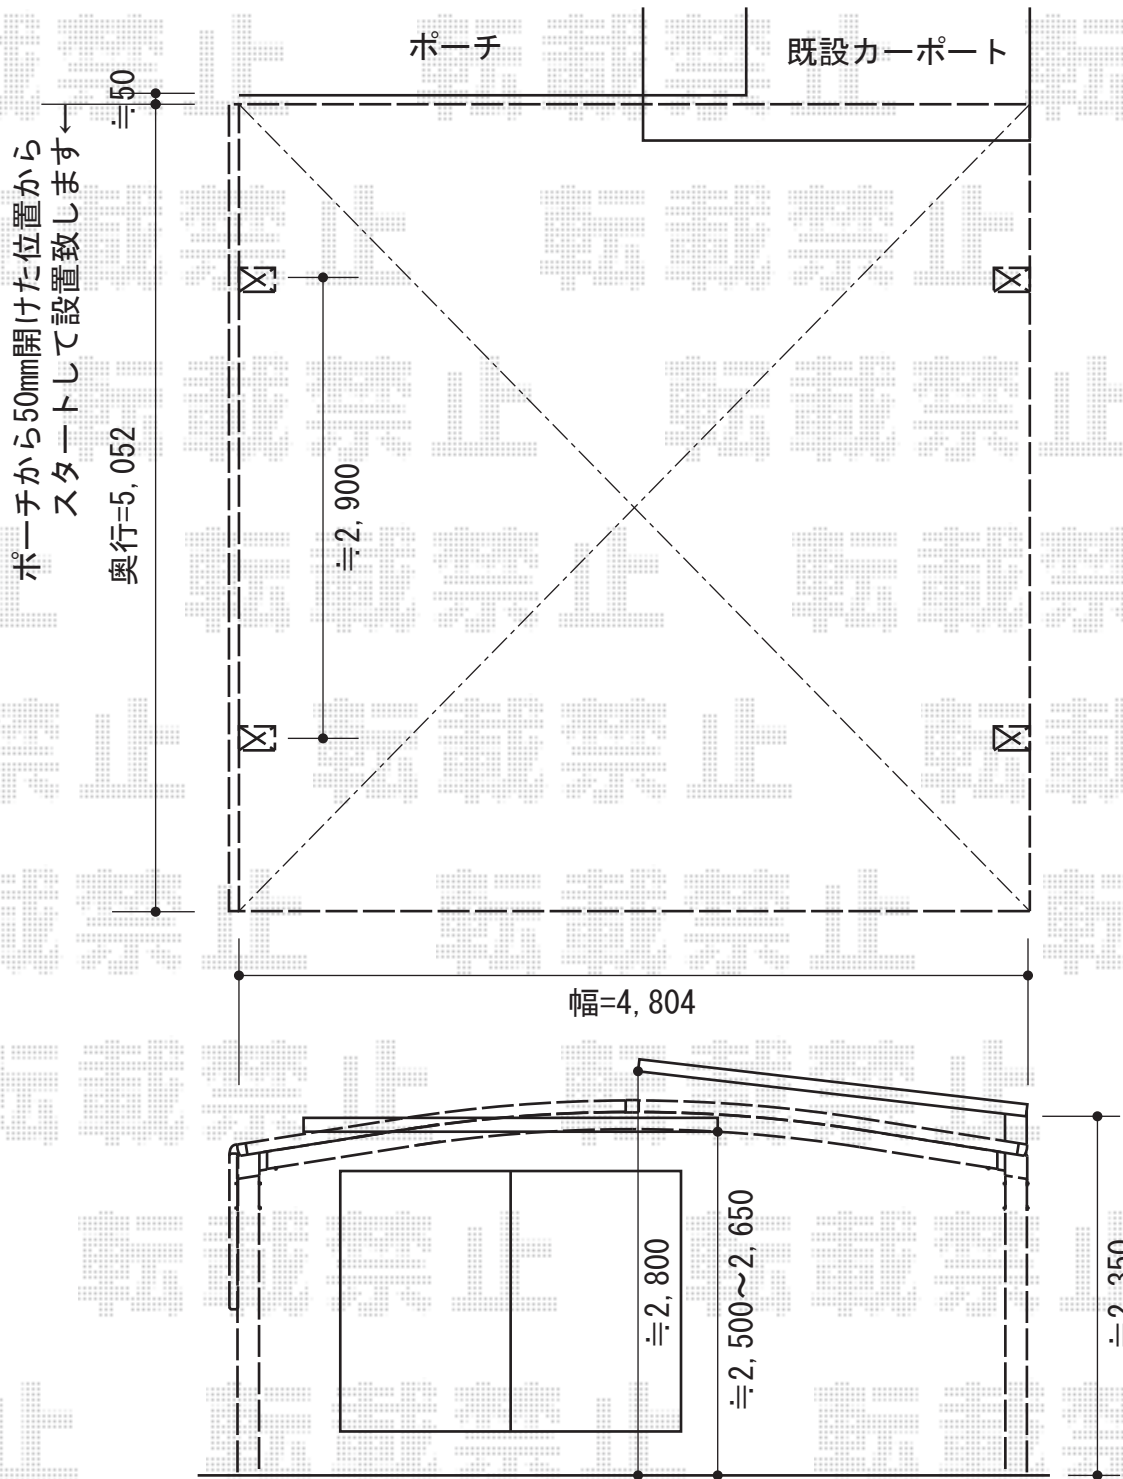

プレシオスポート ワイドタイプ 積雪~20cm対応

EX-SHOP プレシオスポート ワイドタイプ 積雪~20cm対応  
 幅=4,801mm  
 奥行=5,052mm  
 色：グレースブラウン  
 屋根材：熱線遮断ポリカーボネート（アースブルーマット調）  
 柱仕様：ハイルーフ仕様（有効高 約2,369mm）  
 オプション：屋根ふき材補強部品

現場状況や作図制限により概略図の内容と多少の違いが生じることがございます。  
 施工時は、現場優先とさせて頂きたく思いますので、お立会い頂き、  
 最終のご指示のほど、何卒、宜しくお願い致します。