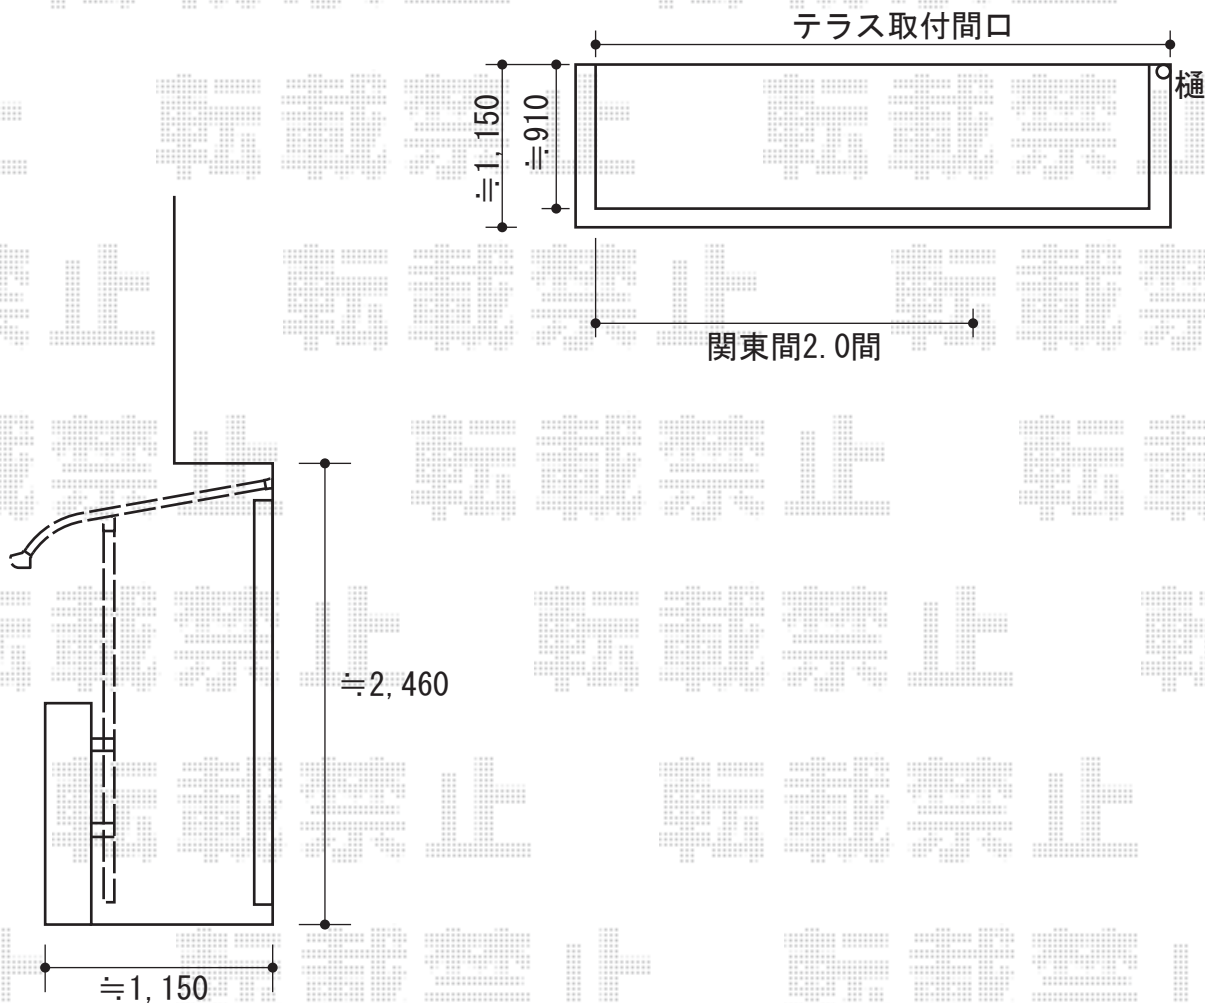

ライザーテラスII R型 屋根タイプ 単体 積雪~20cm対応

ライザーテラスII R型 屋根タイプ 単体 積雪~20cm対応  
間口=関東間2.0間 (柱芯々3,440mm 屋根幅3,660mm)

出幅=4尺 (1,185mm)

色: シャイングレー

屋根材: 熱線吸収ポリカーボネート (ブルースモークマット)

柱仕様: 柱奥行移動タイプ

オプション: 吊り下げ物干し 標準 2本入

施工方法: 上止め仕様