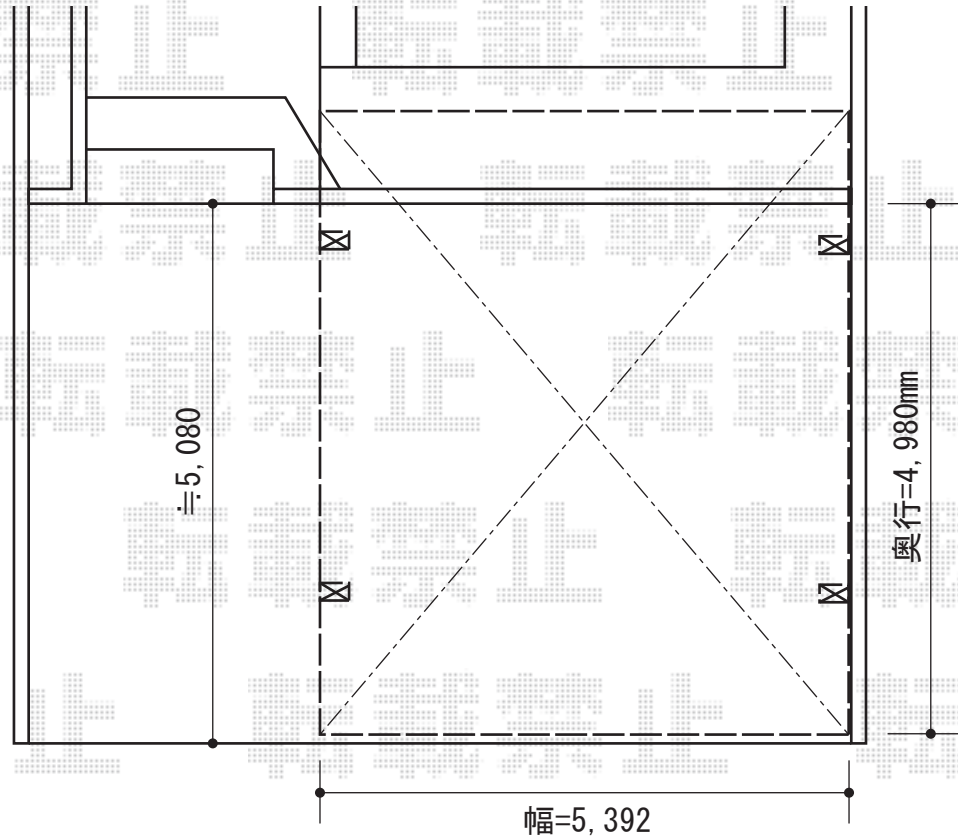

カーブポートシグマⅢ ワイド 積雪～20cm対応

※概略図になります。

トステム カーブポートシグマⅢ ワイド 積雪～20cm対応
幅=5,443mm
奥行=4,980mm
色：シャイングレー
屋根材：ポリカーボネート（ブルースモーク）【仮】
柱仕様：ロング柱23仕様（有効高 約2,300mm）×2本
+ロング柱28仕様（有効高 約2,800mm）×2本

現場状況や作図制限により概略図の内容と多少の違いが生じることがございます。
施工時は、現場優先とさせて頂きたく思いますので、お立会い頂き、
最終のご指示のほど、何卒、宜しくお願い致します。