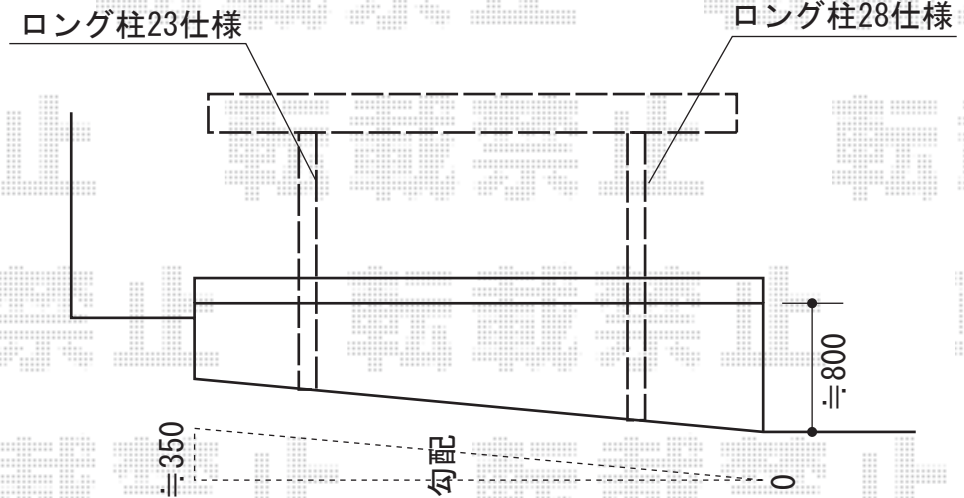

カーブポートシグマⅢ ワイド 積雪～20cm対応

※概略図になります。

トステム カーブポートシグマⅢ ワイド 積雪～20cm対応
幅=5,443mm
奥行=4,980mm
色：シャイングレー
屋根材：ポリカーボネート（ブルースモーク）【仮】
柱仕様：ロング柱23仕様（有効高 約2,300mm）×2本
+ロング柱28仕様（有効高 約2,800mm）×2本

現場状況や作図制限により概略図の内容と多少の違いが生じることがございます。
施工時は、現場優先とさせて頂きたく思いますので、お立会い頂き、
最終のご指示のほど、何卒、宜しくお願い致します。